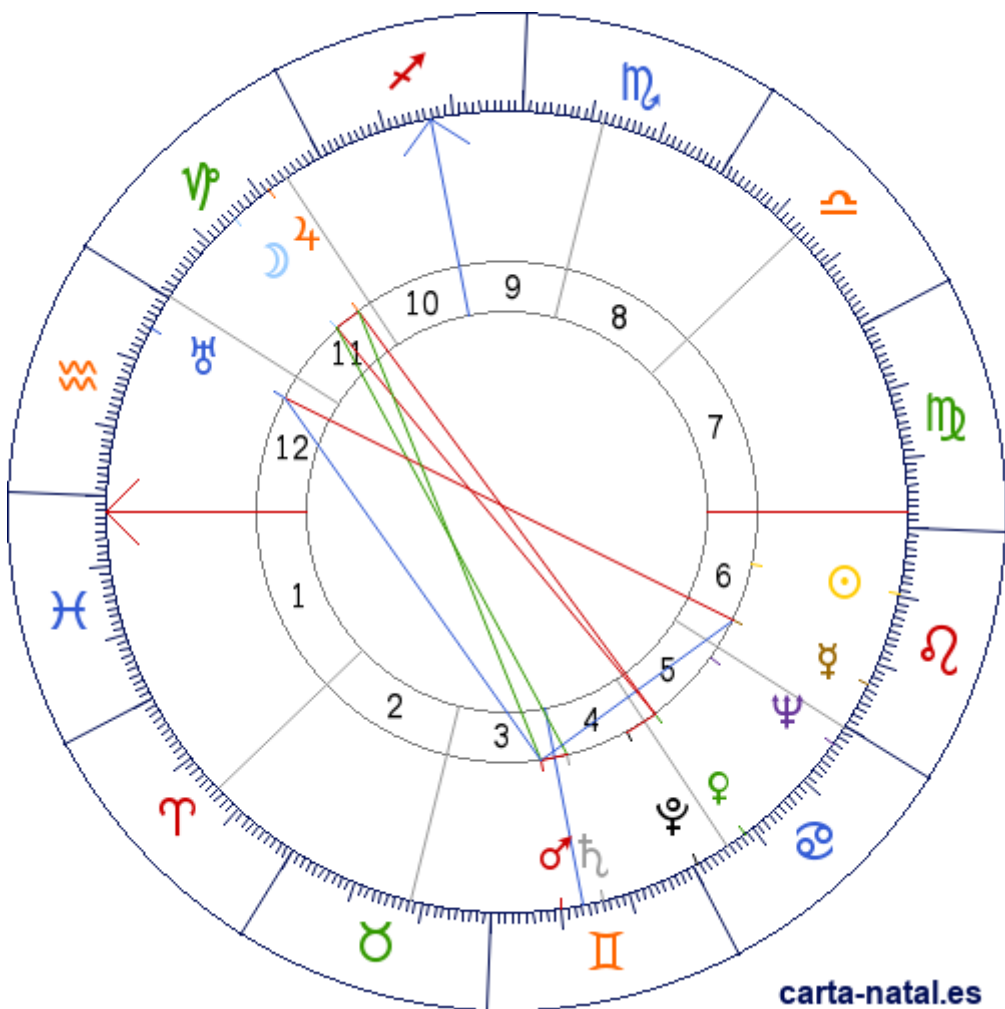

Carta natal

Makarios III

13/08/1913 19:21:00 (LMT)

13/08/1913 17:10:28 UT

34:55:15N 32:38:00E

Tropical/geocéntrico

Carta eclíptica

Casas: Placidus

ARMC: 251°46'42.37536"

carta-natal.es

Generalidades

Fuego 31.82%

Tierra 18.18%

Aire 18.18%

Agua 31.82%

Cardinal 36.36%

☉ ♁ 20°18'50" 6

☾ ♀ 15°05'16" 11

☿ ♁ 06°39'08"R 6

♀ ♋ 08°36'36" 5

♂ ♌ 10°05'25" 3 » 4

♃ ♍ 08°45'24"R 11

♄ ♋ 16°09'01" 4

♅ ♎ 04°57'58"R 12

♆ ♋ 26°39'45" 5 » 6

♇ ♋ 00°42'45" 4

Aspectos

☾ 180° ♀ 6.48° (S)

☾ 0° ♃ 6.33° (S)

☾ 150° ♄ 1.06° (A)

♀ 60° ♂ 3.44° (S)

♀ 180° ♁ 1.69° (A)