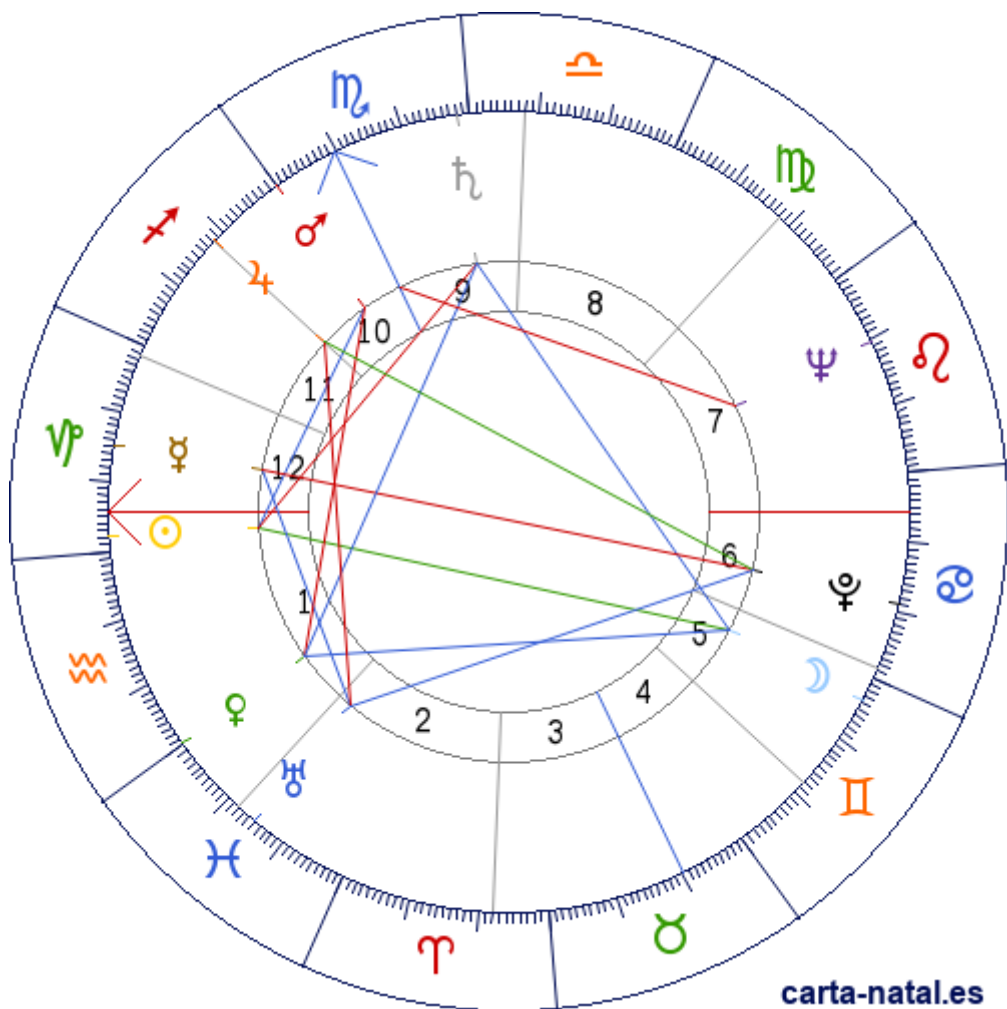

Carta natal

Jean-François Revel

19/01/1924 07:00:00 (WET)

19/01/1924 07:00:00 UT

43:17:49N 05:22:52E

Tropical/geocéntrico

Carta eclíptica

Casas: Placidus

ARMC: 227°47'28.91076"

carta-natal.es

Generalidades

Fuego 9.09%

Tierra 36.36%

Aire 22.73%

Agua 31.82%

Cardinal 40.91%

♆ ♒ 19°34'26"R 7

♇ ♋ 10°59'03"R 6

Aspectos

☉ 150° ☾ 1.56° (A)

☉ 60° ♂ 1.73° (A)

☉ 90° ♄ 3.94° (A)

☾ 120° ♀ 3.27° (A)

☾ 120° ♄ 5.5° (A)