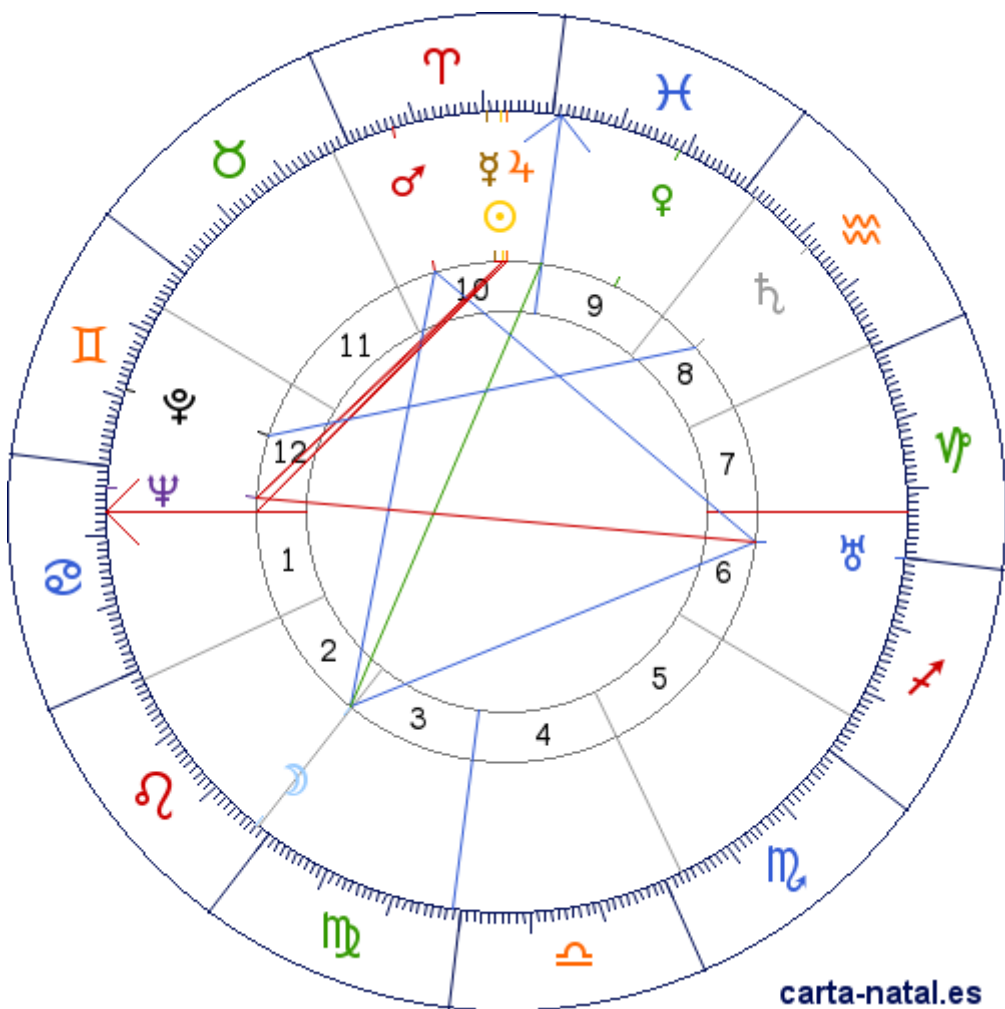

Carta natal

Isabel Cuchí Coll

28/03/1904 12:00:00 (AST)

28/03/1904 16:00:00 UT

18:28:21N 66:42:57W

Tropical/geocéntrico

Carta eclíptica

Casas: Placidus

ARMC: 358°55'17.19012"

carta-natal.es

Generalidades

Fuego 54.55%

Tierra 0%

Aire 9.09%

Agua 36.36%

Cardinal 54.55%