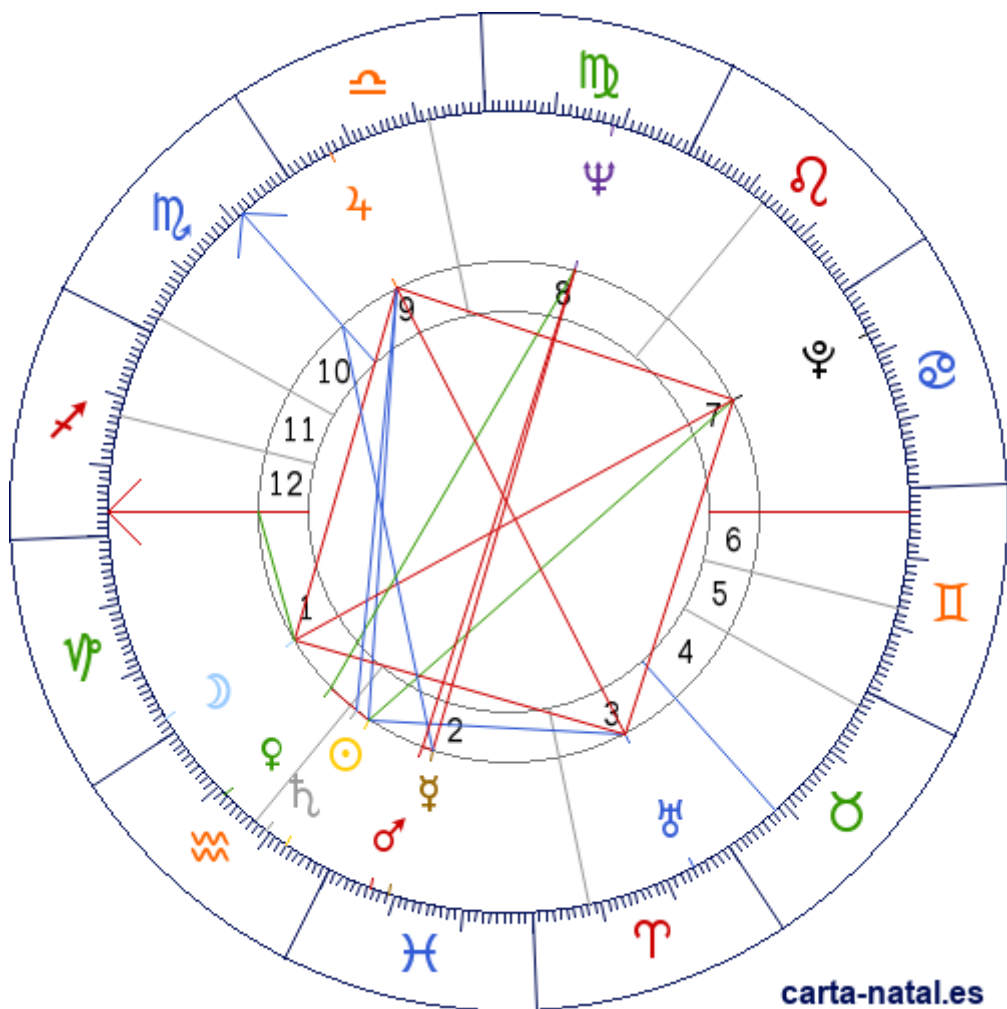

Carta natal

Annette Crosbie

12/02/1934 05:10:00 (GMT)

12/02/1934 05:10:00 UT

55:50:45N 03:02:44W

Tropical/geocéntrico

Carta eclíptica

Casas: Placidus

ARMC: 216°01'10.46352"

carta-natal.es

Generalidades

Fuego 18.18%

Tierra 18.18%

Aire 31.82%

Agua 31.82%

Cardinal 27.27%

♆ ♎ 11°30'30"R 8

♇ ♎ 23°03'39"R 7

Aspectos

☉ 120° ♃ 0.35° (A)

☉ 0° ♄ 3.52° (S)

☉ 60° ♅ 1.37° (A)

☉ 150° ♆ 0.25° (A)

☾ 90° ♃ 4.49° (S)