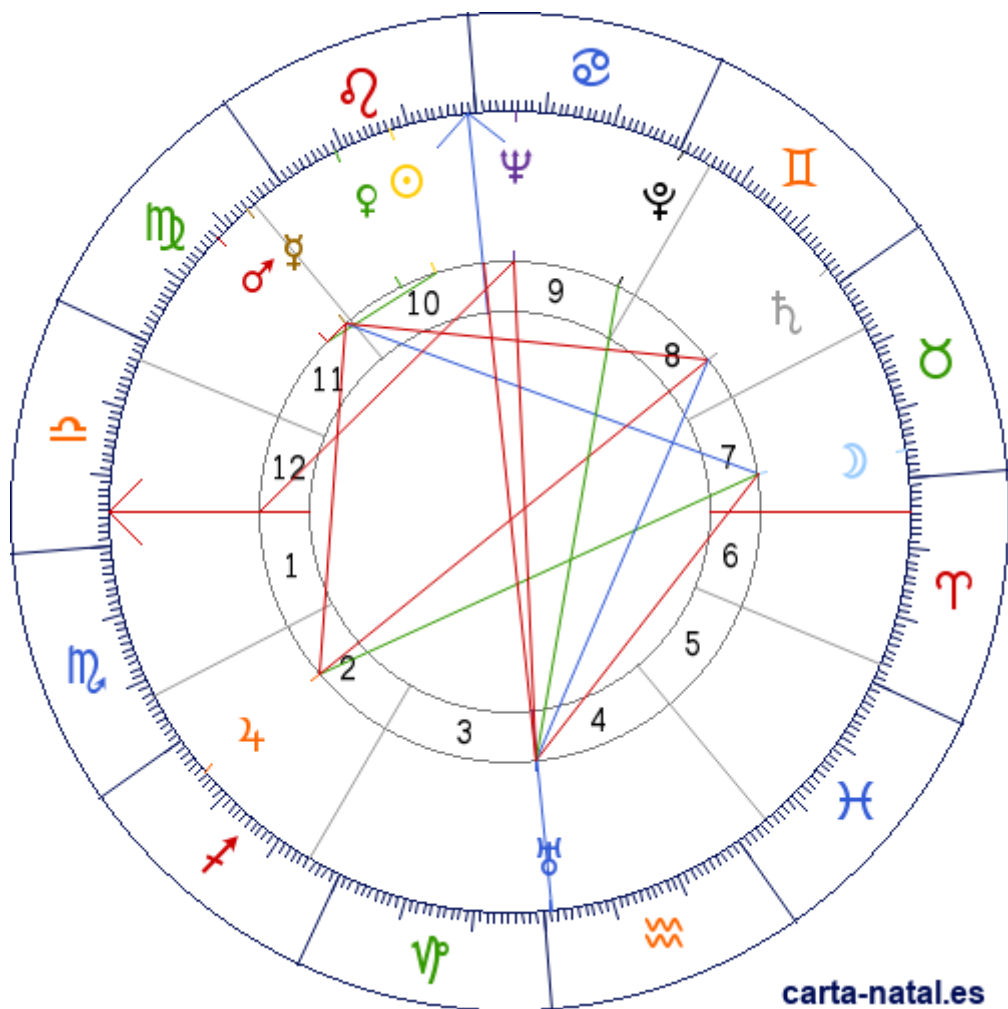

Carta natal

Henri Grouès

05/08/1912 11:00:00 (WET)
05/08/1912 11:00:00 UT

45:44:54N 04:50:48E

Tropical/geocéntrico
Carta eclíptica
Casas: Placidus

ARMC: 123°28'24.69468"

carta-natal.es

Generalidades

Casas (Placidus)

C 1 (AC)	♈	25°10'08"
C 2	♉	22°33'19"
C 3	♊	25°08'06"
C 4	♋	01°14'27"
C 5	♌	04°59'48"
C 6	♍	02°55'10"
C 7	♎	25°10'08"
C 8	♏	22°33'19"
C 9	♐	25°08'06"
C 10 (MC)	♑	01°14'27"
C 11	♒	04°59'48"
C 12	♓	02°55'10"

Planetas

☉	♏	12°37'09"	10
☾	♈	03°56'35"	7
♀	♉	06°11'05"	11
♀	♏	21°01'00"	10
♂	♉	12°01'50"	11
♃	♊	05°33'37" ^E	2
♄	♈	02°34'54"	8
♁	♋	01°01'12" ^R	3 » 4
♅	♐	24°14'26"	9
♁	♈	29°31'11"	9

Aspectos

☉	30°	♂	0.59° (S)
☾	120°	♀	2.24° (A)
☾	150°	♃	1.62° (A)
☾	90°	♁	2.92° (S)
♀	0°	♂	5.85° (S)
♀	90°	♃	0.62° (S)
♀	90°	♄	3.6° (S)
♃	180°	♄	2.98° (A)
♄	120°	♁	1.56° (S)
♁	180°	♅	6.78° (A)
♁	150°	♁	1.5° (A)
♁	180°	MC	0.22° (S)
♅	90°	AC	0.93° (S)