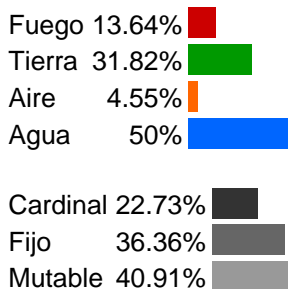

Carta natal

Salvatore Schillaci

01/12/1964 19:00:00 (CET)  
 01/12/1964 18:00:00 UT

38:06:57N 13:21:35E

Tropical/geocéntrico  
 Carta eclíptica  
 Casas: Placidus

ARMC: 353°58'36.80688"

carta-natal.es

Generalidades

Casas (Placidus)

C 1 (AC)	♌	12°14'49"
C 2	♍	02°31'0"
C 3	♎	25°12'46"
C 4	♏	23°26'22"
C 5	♐	28°58'29"
C 6	♑	07°49'56"
C 7	♒	12°14'49"
C 8	♓	02°31'0"
C 9	♈	25°12'46"
C 10 (MC)	♉	23°26'22"
C 11	♊	28°58'29"
C 12	♋	07°49'56"

Planetas

☉	♑	09°35'26"	6
☾	♏	14°07'50"	5
♀	♎	00°54'10"	6
♀	♏	08°14'43"	5
♂	♏	12°33'39"	3
♃	♌	18°39'31"R	11
♅	♎	29°06'39"	9
♁	♏	14°41'14"	3
♃	♏	18°22'02"	5
♁	♏	16°15'09"	3

Aspectos

☉	90°	♂	2.97° (A)
☉	90°	♁	5.1° (A)
☾	0°	♀	5.89° (S)
☾	60°	♂	1.57° (S)
☾	180°	♃	4.53° (A)
☾	60°	♁	0.56° (A)
☾	0°	♃	4.24° (A)
☾	60°	♀	2.12° (A)
♀	60°	♅	1.79° (S)
♂	120°	♃	6.1° (A)
♂	0°	♁	2.13° (A)
♂	0°	♀	3.69° (A)
♂	60°	AC	0.31° (A)
♃	120°	♁	3.97° (A)
♃	180°	♃	0.29° (A)