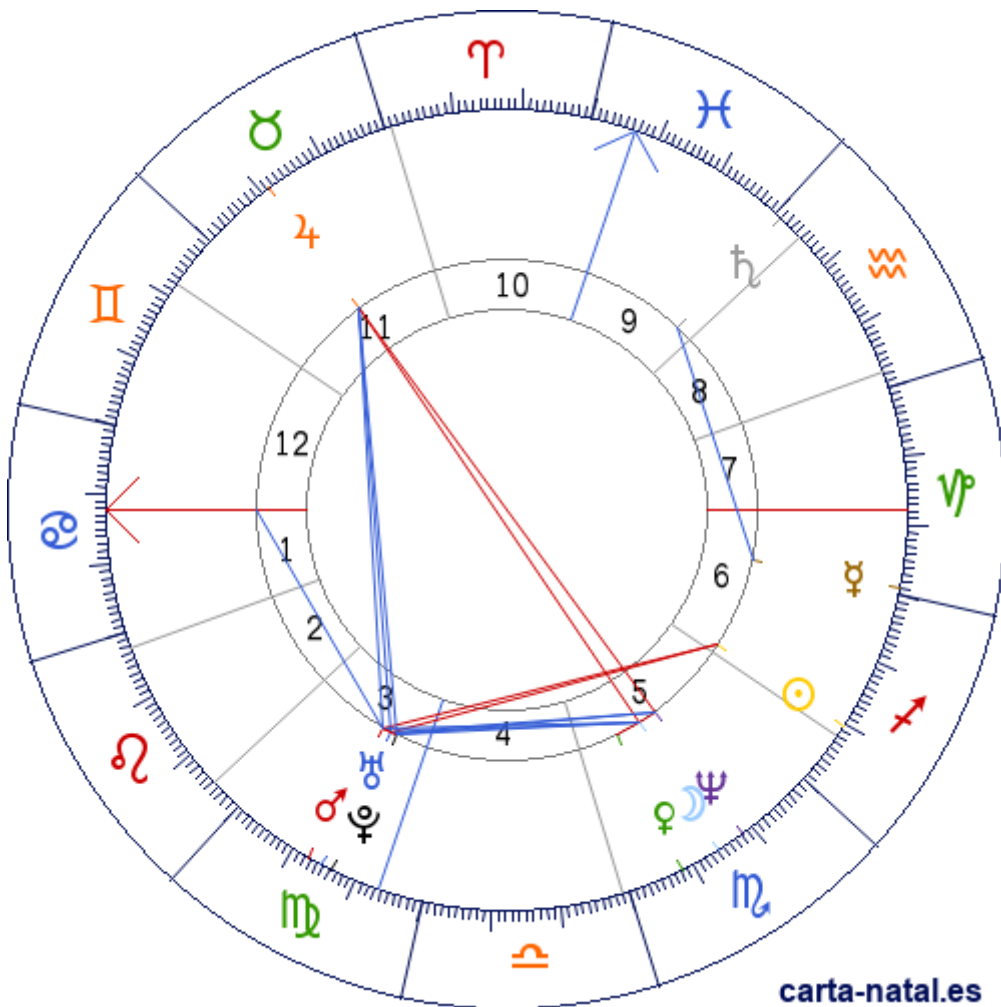

Carta natal

Salvatore Schillaci

01/12/1964 19:00:00 (CET)  
 01/12/1964 18:00:00 UT

38:06:57N 13:21:35E

Tropical/geocéntrico  
 Carta eclíptica  
 Casas: Placidus

ARMC: 353°58'36.80688"

carta-natal.es

Generalidades

Casas (Placidus)

C 1 (AC)	♌	12°14'49"
C 2	♍	02°31'0"
C 3	♎	25°12'46"
C 4	♏	23°26'22"
C 5	♐	28°58'29"
C 6	♑	07°49'56"
C 7	♒	12°14'49"
C 8	♓	02°31'0"
C 9	♈	25°12'46"
C 10 (MC)	♉	23°26'22"
C 11	♊	28°58'29"
C 12	♋	07°49'56"

Planetas

☉	♑	09°35'26"	6
☾	♏	14°07'50"	5
♀	♎	00°54'10"	6
♀	♏	08°14'43"	5
♂	♏	12°33'39"	3
♃	♌	18°39'31"R	11
♅	♎	29°06'39"	9
♁	♏	14°41'14"	3
♃	♏	18°22'02"	5
♁	♏	16°15'09"	3

Aspectos

☉	90°	♂	2.97° (A)
☉	90°	♁	5.1° (A)
☾	0°	♀	5.89° (S)
☾	60°	♂	1.57° (S)
☾	180°	♃	4.53° (A)
☾	60°	♁	0.56° (A)
☾	0°	♃	4.24° (A)
☾	60°	♀	2.12° (A)
♀	60°	♅	1.79° (S)
♂	120°	♃	6.1° (A)
♂	0°	♁	2.13° (A)
♂	0°	♀	3.69° (A)
♂	60°	AC	0.31° (A)
♃	120°	♁	3.97° (A)
♃	180°	♃	0.29° (A)

♄	120°	♍	2.41° (A)
♁	60°	♈	3.68° (S)
♁	0°	♍	1.57° (A)
♈	60°	♍	2.11° (S)