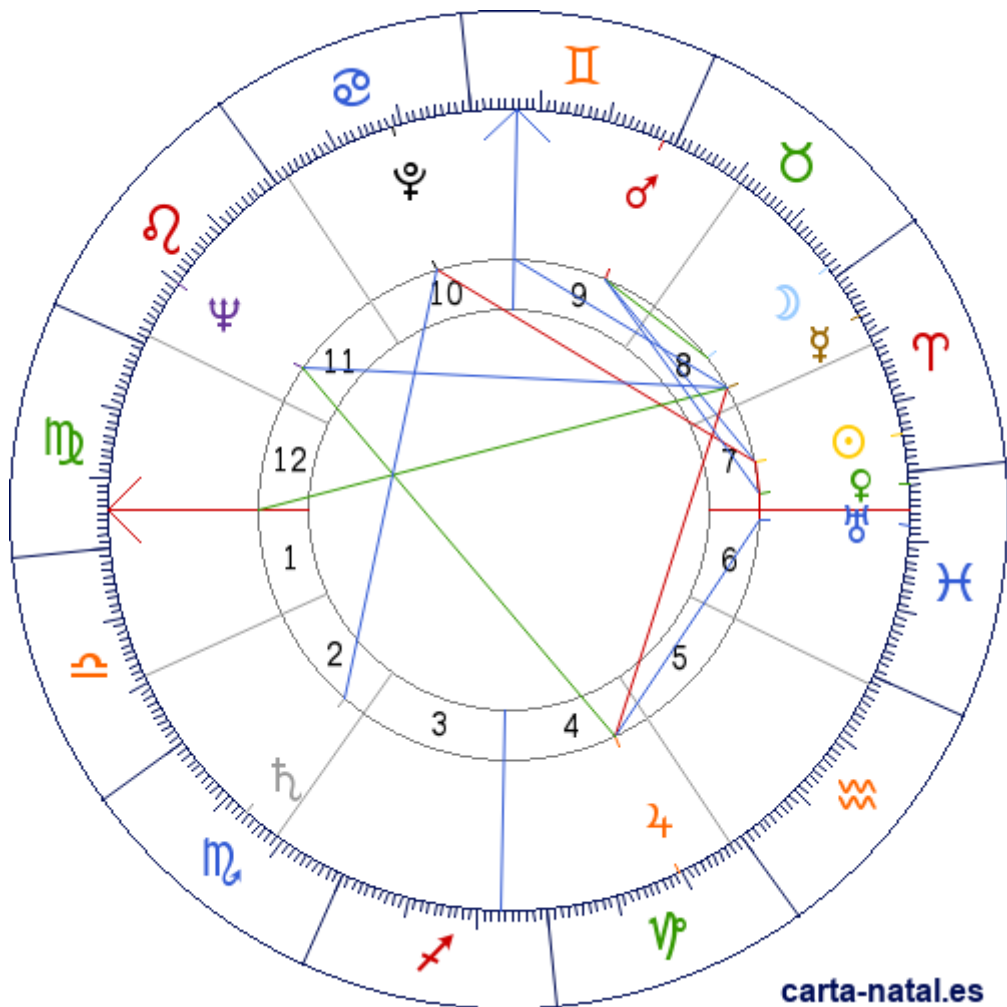

Carta natal

Pierre Boulez

26/03/1925 17:00:00 (WET)
26/03/1925 17:00:00 UT

45:36:00N 04:03:00E

Tropical/geocéntrico
Carta eclíptica
Casas: Placidus

ARMC: 82°40'8.06268"

carta-natal.es

Generalidades

Fuego 27.27%	■
Tierra 31.82%	■
Aire 18.18%	■
Agua 22.73%	■
Cardinal 31.82%	■
Fijo 22.73%	■
Mutable 45.45%	■

Casas (Placidus)

C 1 (AC)	♌	24°27'46"
C 2	♍	19°01'20"
C 3	♎	18°53'15"
C 4	♏	23°16'06"
C 5	♐	28°04'29"
C 6	♑	28°48'22"
C 7	♒	24°27'46"
C 8	♓	19°01'20"
C 9	♈	18°53'15"
C 10 (MC)	♉	23°16'06"
C 11	♊	28°04'29"
C 12	♋	28°48'22"

Planetas

☉	♈	05°31'38"	7
☾	♋	01°52'10"	8
♀	♈	23°28'22"	8
♀	♊	28°14'13"	7
♂	♉	01°43'23"	9
♃	♐	19°31'01"	4
♅	♎	13°26'42" <u>R</u>	2
♁	♊	22°15'49"	6 » 7
♃	♏	20°07'19" <u>R</u>	11
♀	♌	11°24'22" <u>E</u>	10

Aspectos

☉	0°	♀	7.29° (A)
☉	60°	♂	3.8° (S)
☉	90°	♀	5.88° (A)
☾	30°	♂	0.15° (S)
♀	90°	♃	3.96° (S)
♀	120°	♃	3.35° (S)
♀	150°	AC	0.99° (S)
♀	60°	MC	0.2° (A)
♀	60°	♂	3.49° (A)
♀	0°	♁	5.97° (S)
♃	60°	♁	2.75° (A)
♃	150°	♃	0.61° (A)
♅	120°	♀	2.04° (A)