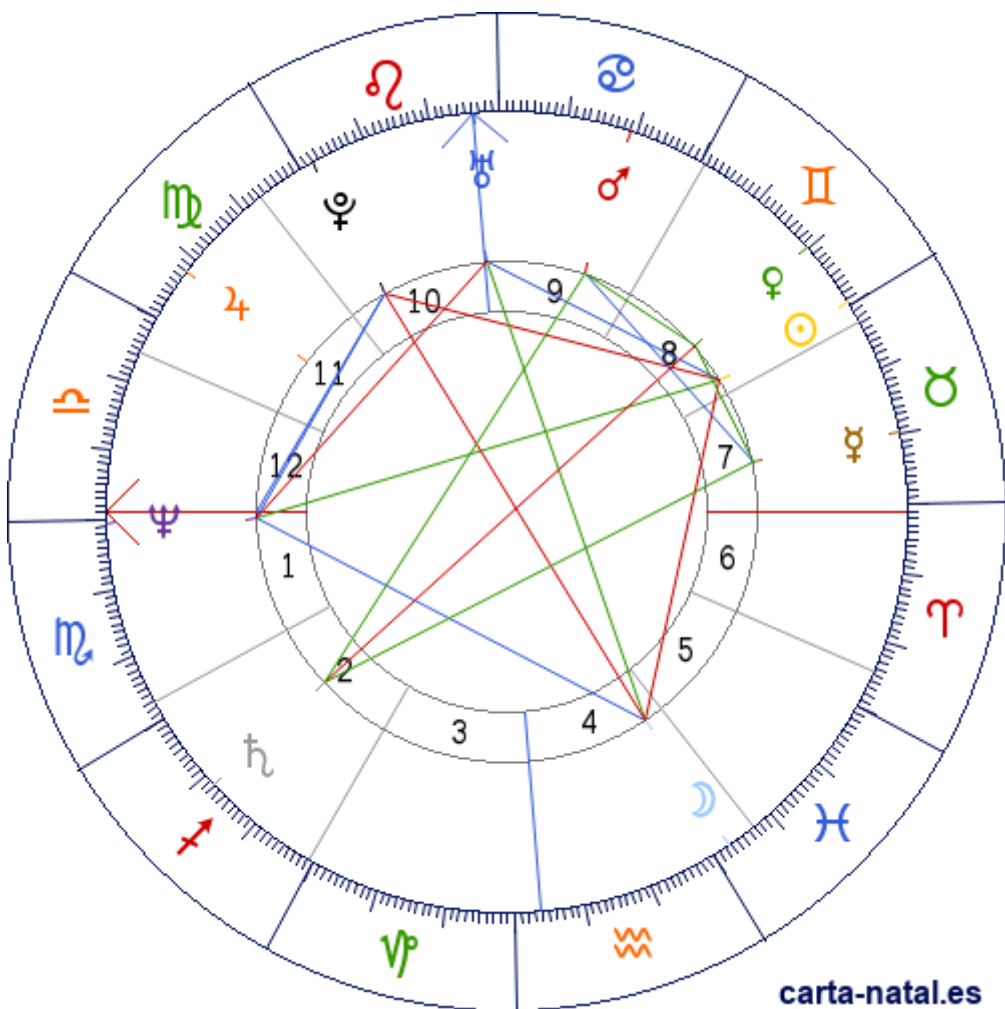

Carta natal

Judge Reinhold

21/05/1957 17:30:00 (EDT)
21/05/1957 21:30:00 UT

39:44:45N 75:32:48W

Tropical/geocéntrico
Carta eclíptica
Casas: Placidus

ARMC: 126°12'22.2354"

carta-natal.es

Generalidades

Casas (Placidus)

C 1 (AC)	♈	28°52'32"
C 2	♉	27°04'25"
C 3	♊	29°13'50"
C 4	♋	03°53'11"
C 5	♌	06°59'27"
C 6	♍	05°27'08"
C 7	♎	28°52'32"
C 8	♏	27°04'25"
C 9	♐	29°13'50"
C 10 (MC)	♑	03°53'11"
C 11	♒	06°59'27"
C 12	♓	05°27'08"

Planetas

☉	♊	00°32'02"	8
☾	♋	02°33'27"	4
♀	♊	10°17'54"	7
♀	♊	10°21'58"	8
♂	♈	10°49'16"	9
♃	♉	21°50'56"E	11
♄	♈	11°49'19"R	2
♅	♈	03°36'57"	9 » 10
♆	♉	00°27'22"R	1
♇	♈	27°57'38"	10

Aspectos

☉	90°	☾	2.02° (S)
☉	60°	♄	3.08° (A)
☉	150°	♆	0.08° (S)
☉	90°	♀	2.57° (S)
☾	150°	♄	1.06° (A)
☾	120°	♆	2.1° (S)
☾	180°	♀	4.6° (S)
♀	30°	♀	0.07° (S)
♀	60°	♂	0.52° (S)
♀	150°	♄	1.52° (A)
♀	30°	♂	0.46° (A)
♀	180°	♄	1.46° (A)
♂	150°	♄	1° (A)
♄	90°	♆	3.16° (S)
♄	0°	MC	0.27° (S)