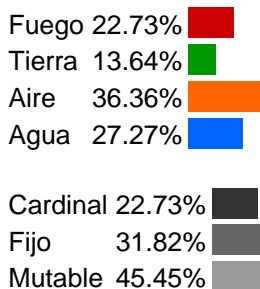

Carta natal

Judge Reinhold

21/05/1957 17:30:00 (EDT)
21/05/1957 21:30:00 UT

39:44:45N 75:32:48W

Tropical/geocéntrico
Carta eclíptica
Casas: Placidus

ARMC: 126°12'22.2354"

carta-natal.es

Generalidades

Casas (Placidus)

C 1 (AC)	♈	28°52'32"
C 2	♉	27°04'25"
C 3	♊	29°13'50"
C 4	♋	03°53'11"
C 5	♌	06°59'27"
C 6	♍	05°27'08"
C 7	♎	28°52'32"
C 8	♏	27°04'25"
C 9	♐	29°13'50"
C 10 (MC)	♑	03°53'11"
C 11	♒	06°59'27"
C 12	♓	05°27'08"