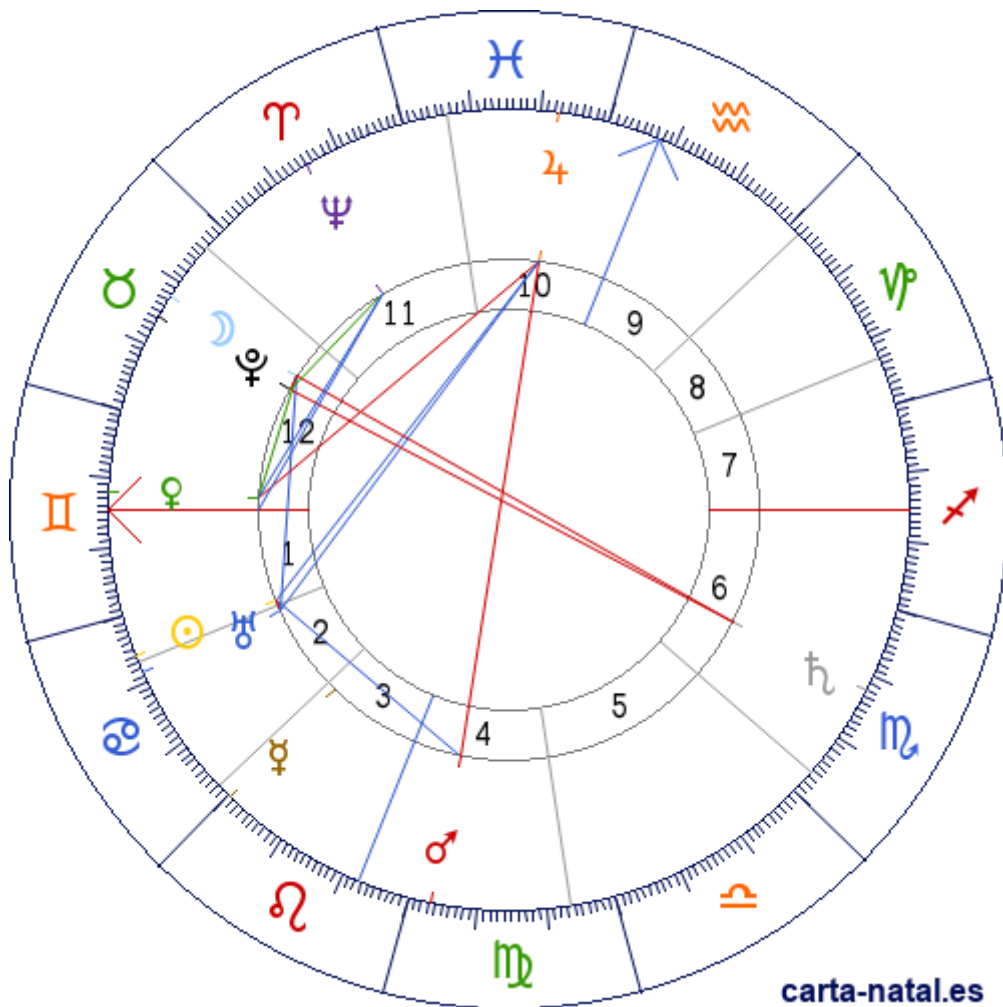

**Carta natal**

**Luigi Pirandello**

28/06/1867 03:22:00 (CET)

28/06/1867 02:22:00 UT

37:19:15N 13:35:20E

Tropical/geocéntrico

Carta eclíptica

Casas: Placidus

ARMC: 324°48'24.21324"

carta-natal.es

Generalidades

**Casas (Placidus)**

C 1 (AC)	♌	14°35'15"
C 2	♍	06°56'53"
C 3	♍	28°13'44"
C 4	♎	22°26'54"
C 5	♏	23°38'34"
C 6	♐	03°40'02"
C 7	♑	14°35'15"
C 8	♒	06°56'53"
C 9	♒	28°13'44"
C 10 (MC)	♓	22°26'54"
C 11	♈	23°38'34"
C 12	♉	03°40'02"

**Planetas**

☉	♋	05°52'55"	1 » 2
☽	♋	12°23'14"	12
☿	♋	00°24'38"	3
♀	♌	11°58'12"	12 » 1
♁	♌	03°20'57"	4
♃	♌	07°31'58"E	10
♅	♌	17°53'49"R	6
♆	♌	08°24'30"	2
♇	♌	14°57'41"	11
♁	♌	15°42'16"	12

**Aspectos**

☉	60°	♁	2.53° (S)
☉	120°	♃	1.65° (A)
☉	0°	♁	2.53° (A)
☽	30°	♀	0.42° (S)
☽	180°	♅	5.51° (A)
☽	60°	♁	3.98° (S)
☽	0°	♀	3.32° (A)
♀	90°	♃	4.44° (S)
♀	60°	♁	2.99° (A)
♁	180°	♃	4.18° (A)
♃	120°	♁	0.88° (S)
♅	180°	♀	2.19° (A)
♁	30°	♀	0.74° (S)
♁	60°	AC	0.37° (A)