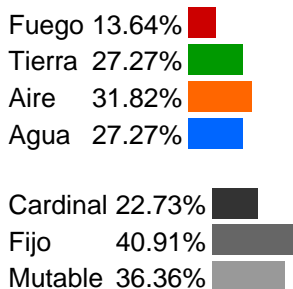

**Carta natal**

**Luigi Pirandello**

28/06/1867 03:22:00 (CET)

28/06/1867 02:22:00 UT

37:19:15N 13:35:20E

Tropical/geocéntrico

Carta eclíptica

Casas: Placidus

ARMC: 324°48'24.21324"

carta-natal.es

Generalidades

**Casas (Placidus)**

C 1 (AC)	♌	14°35'15"
C 2	♍	06°56'53"
C 3	♍	28°13'44"
C 4	♎	22°26'54"
C 5	♏	23°38'34"
C 6	♐	03°40'02"
C 7	♑	14°35'15"
C 8	♒	06°56'53"
C 9	♒	28°13'44"
C 10 (MC)	♓	22°26'54"
C 11	♈	23°38'34"
C 12	♉	03°40'02"

**Planetas**

☉	♋	05°52'55"	1 » 2
☽	♋	12°23'14"	12
☿	♋	00°24'38"	3
♀	♌	11°58'12"	12 » 1
♁	♌	03°20'57"	4
♃	♌	07°31'58"E	10
♅	♌	17°53'49"R	6
♆	♌	08°24'30"	2
♇	♌	14°57'41"	11
♁	♌	15°42'16"	12

**Aspectos**

☉	60°	♁	2.53° (S)
☉	120°	♃	1.65° (A)
☉	0°	♁	2.53° (A)
☽	30°	♀	0.42° (S)
☽	180°	♅	5.51° (A)
☽	60°	♁	3.98° (S)
☽	0°	♀	3.32° (A)
♀	90°	♃	4.44° (S)
♀	60°	♁	2.99° (A)
♁	180°	♃	4.18° (A)
♃	120°	♁	0.88° (S)
♅	180°	♀	2.19° (A)
♁	30°	♀	0.74° (S)
♁	60°	AC	0.37° (A)