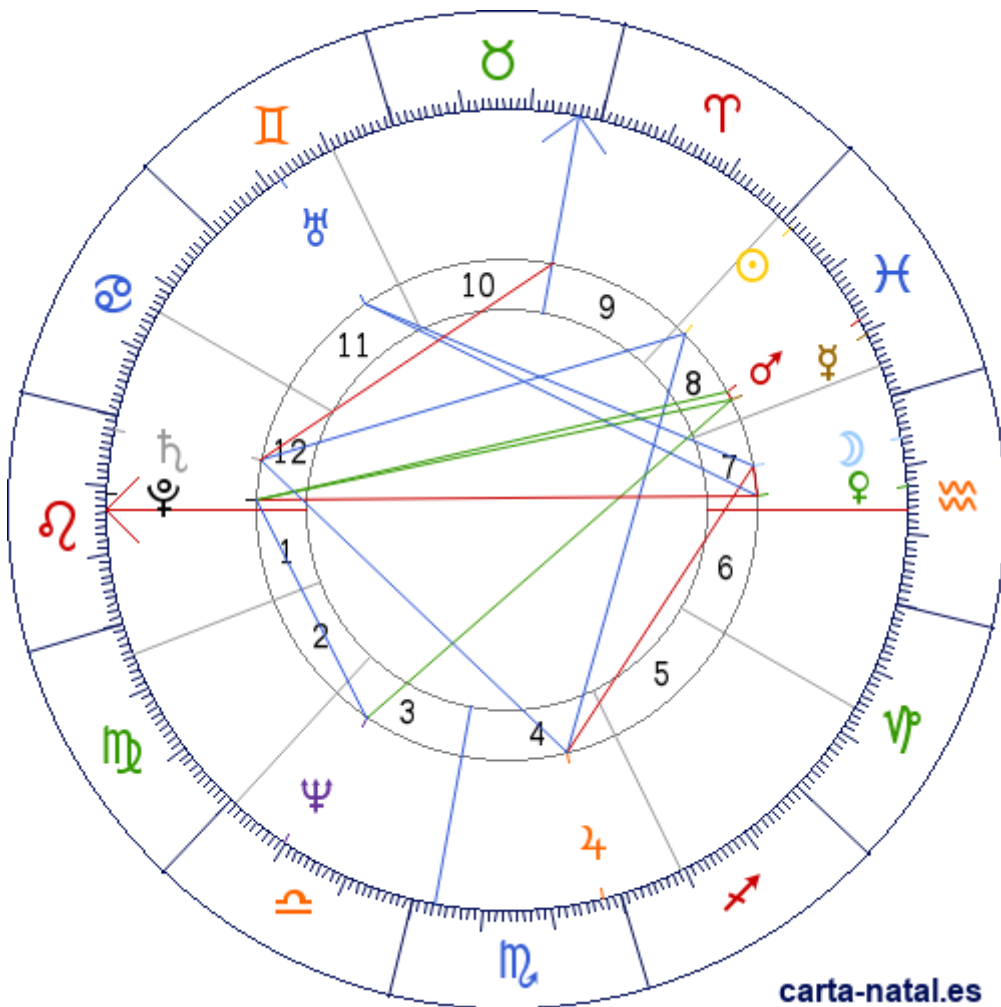

Carta natal

Glenn Close

19/03/1947 14:12:00 (EST)

19/03/1947 19:12:00 UT

41:01:35N 73:37:42W

Tropical/geocéntrico

Carta eclíptica

Casas: Placidus

ARMC: 30°51'26.1936"

carta-natal.es

Generalidades

Fuego 22.73%

Tierra 9.09%

Aire 31.82%

Agua 36.36%

Cardinal 4.55%

♆ ♊ 09°44'55"R 3

♇ ♈ 11°15'02"R 12 » 1

Aspectos

☉ 120° ♃ 0.82° (S)

☉ 120° ♆ 3.81° (A)

☽ 0° ♀ 6.92° (S)

☽ 90° ♃ 3.69° (A)

☽ 120° ♁ 5.86° (S)