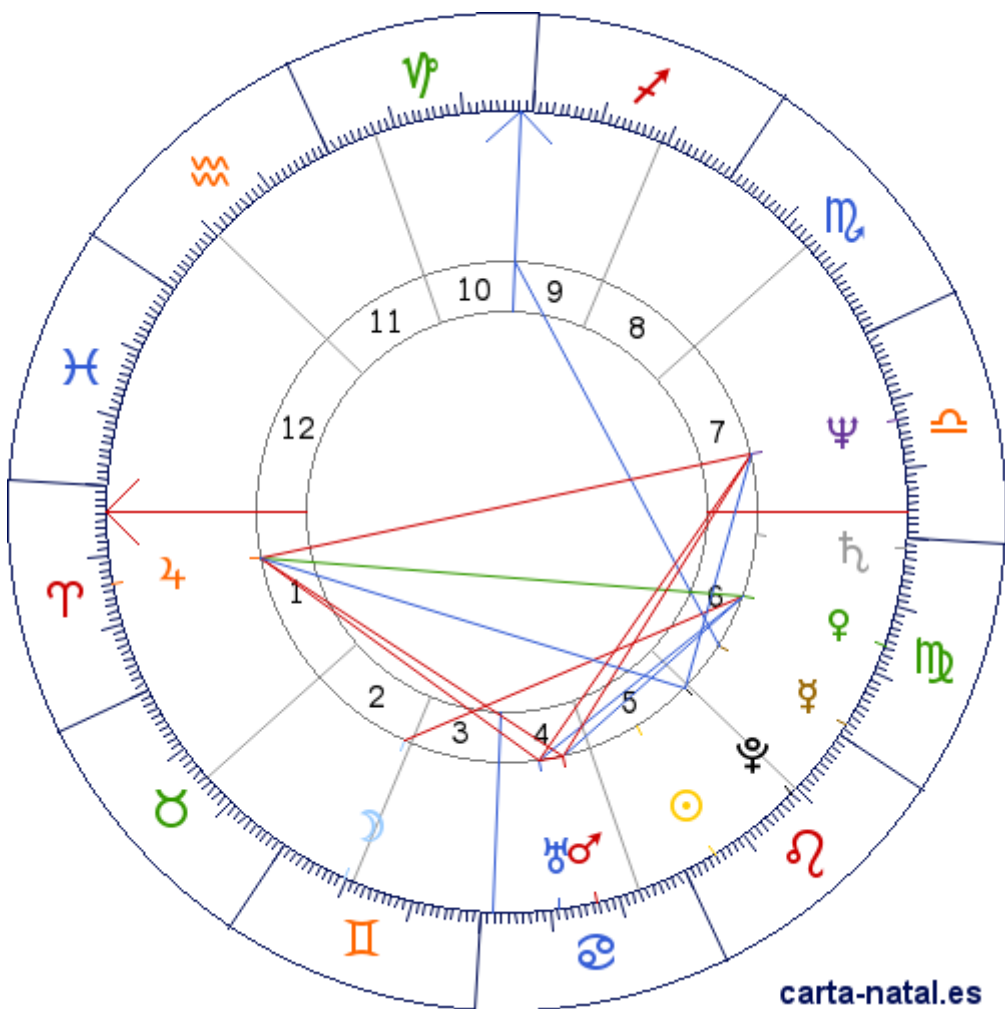

Carta natal

Alfredo Pérez Rubalcaba

28/07/1951 23:00:00 (CET)

28/07/1951 22:00:00 UT

43:23:00N 03:44:19W

Tropical/geocéntrico

Carta eclíptica

Casas: Placidus

ARMC: 272°01'5.42568"

carta-natal.es

Generalidades

Fuego 36.36%

Tierra 31.82%

Aire 18.18%

Agua 13.64%

Cardinal 45.45%

♃ ♎ 16°59'41" 7

♁ ♈ 19°01'43" 5 » 6

Aspectos

☾ 90° ♀ 4.38° (A)

♀ 120° MC 0.29° (S)

♀ 60° ♂ 2.36° (S)

♀ 150° ♃ 0.15° (S)

♀ 60° ♁ 3.01° (S)