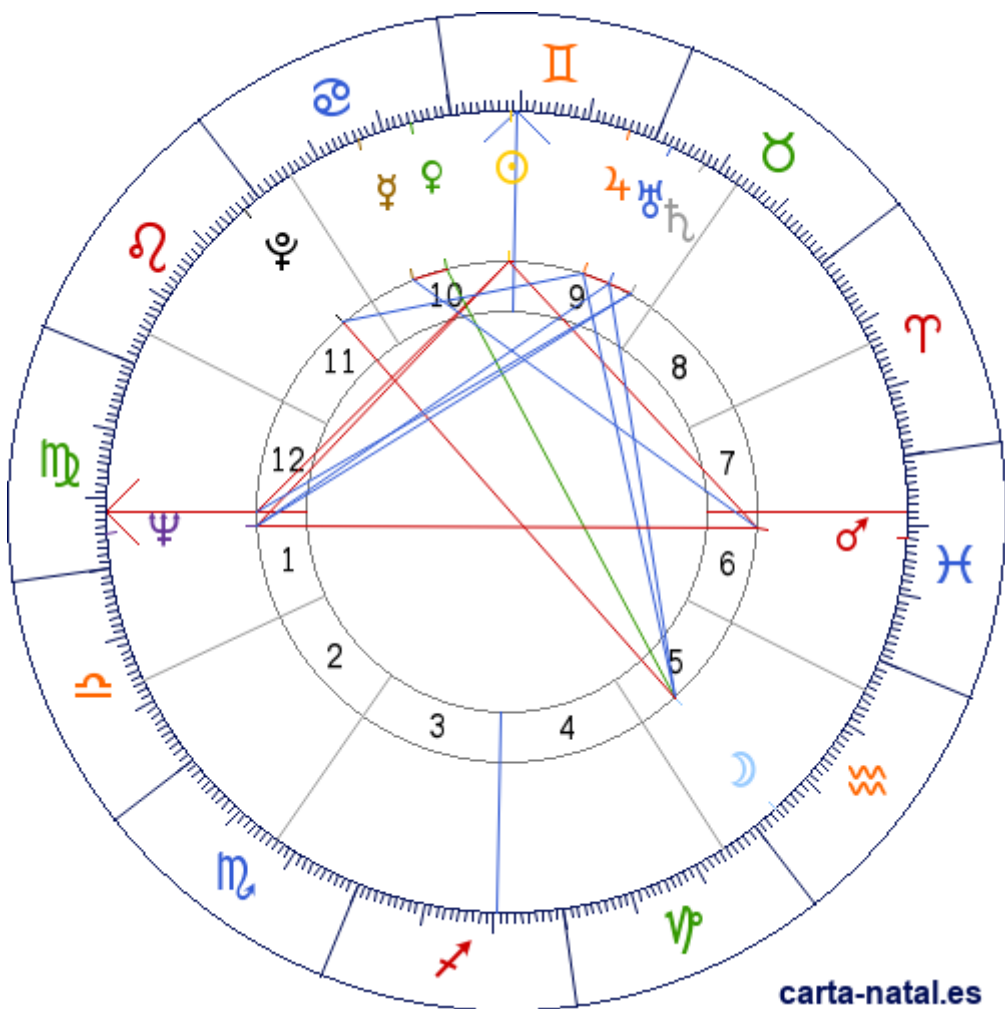

**Carta natal**

**Chick Corea**

12/06/1941 12:40:00 (EDT)

12/06/1941 16:40:00 UT

42:23:30N 71:01:58W

Tropical/geocéntrico

Carta eclíptica

Casas: Placidus

ARMC: 79°34'45.05448"

Generalidades

**Casas (Placidus)**

C 1 (AC)	♌	21°51'57"
C 2	♍	16°50'43"
C 3	♎	16°42'10"
C 4	♏	20°25'22"
C 5	♐	24°34'35"
C 6	♑	25°26'54"
C 7	♒	21°51'57"
C 8	♓	16°50'43"
C 9	♈	16°42'10"
C 10 (MC)	♉	20°25'22"
C 11	♊	24°34'35"
C 12	♋	25°26'54"

**Planetas**

☉	♉	21°17'34"	10
☾	♎	04°01'23"	5
♀	♌	13°43'12"	10
♀	♌	05°45'24"	10
♂	♒	18°04'47"	6 » 7
♃	♉	03°59'54"	9
♅	♈	22°21'37"	9
♁	♈	27°40'46"	9
♆	♌	24°55'14"	1
♇	♏	02°44'01"	11

**Aspectos**

☉	90°	♂	3.21° (S)
☉	90°	♆	3.63° (A)
☉	90°	AC	0.57° (S)
☉	0°	MC	0.87° (A)
☾	150°	♀	1.73° (A)
☾	120°	♃	0.02° (S)
☾	120°	♁	6.34° (S)
☾	180°	♀	1.29° (S)
♀	0°	♀	7.96° (A)
♀	120°	♂	4.36° (S)
♂	180°	♆	6.84° (A)
♃	0°	♁	6.32° (S)
♃	60°	♀	1.26° (S)
♅	0°	♁	5.32° (A)
♅	120°	♆	2.56° (A)

♃	120°	AC	0.49° (A)
♅	120°	♄	2.76° (S)