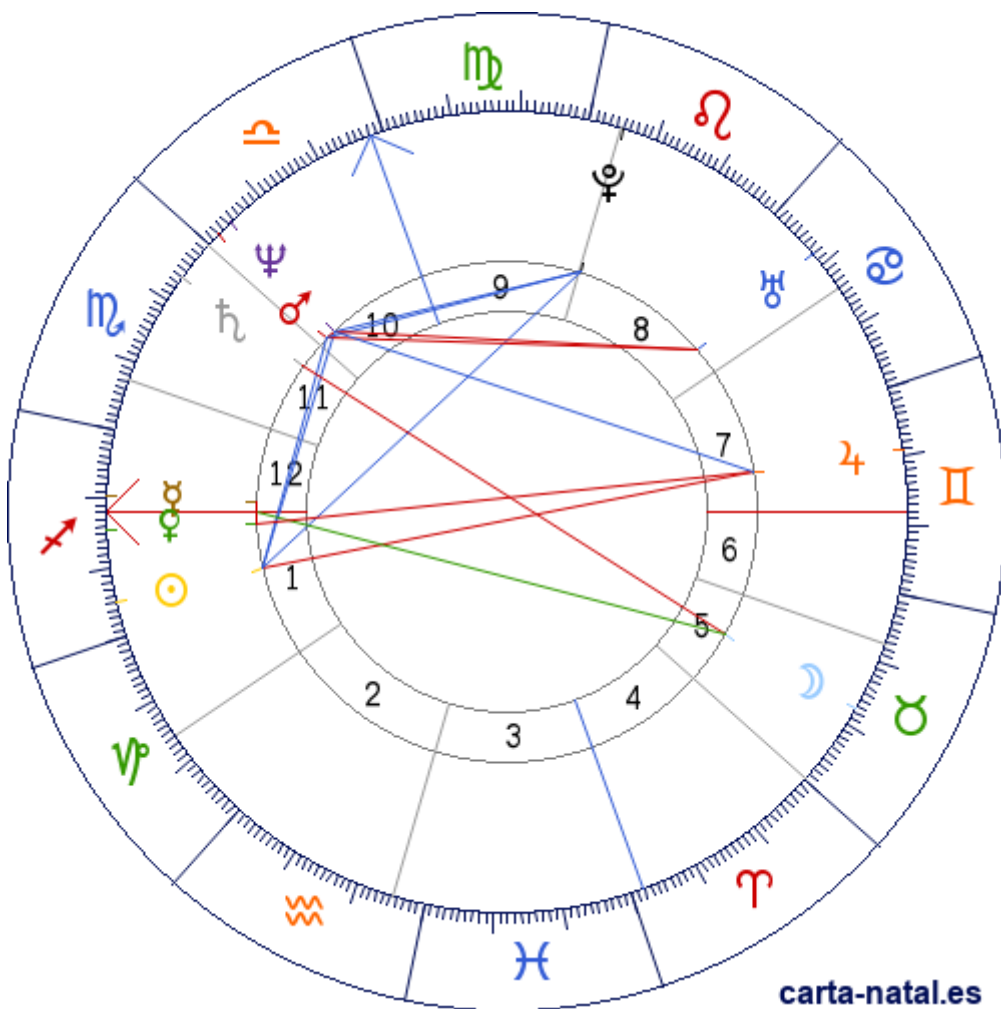

**Carta natal**

**Antonio Cots**

17/12/1953 07:15:00 (CET)

17/12/1953 06:15:00 UT

41:23:20N 02:09:32E

Tropical/geocéntrico

Carta eclíptica

Casas: Placidus

ARMC: 181°29'28.52412"

carta-natal.es

Generalidades

Fuego 50%

Tierra 13.64%

Aire 27.27%

Agua 9.09%

Cardinal 27.27%

♆ 25°35'20" 10

♁ 24°55'06"R 8 » 9

**Aspectos**

☉ 60° ♂ 3.03° (A)

☉ 180° ♃ 4.11° (S)

☉ 60° ♀ 0.56° (A)

☉ 120° ♀ 0.11° (S)

☾ 180° ♄ 6.3° (S)