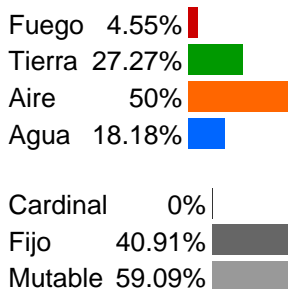

Carta natal

Rita Dolores Pujalte Sánchez

18/02/1853 19:00:00 (WET)
18/02/1853 19:00:00 UT

38:21:00N 00:46:00W

Tropical/geocéntrico
Carta eclíptica
Casas: Placidus

ARMC: 72°52'56.2818"

carta-natal.es

Generalidades

Casas (Placidus)

C 1 (AC)	♈	16°07'33"
C 2	♉	11°24'51"
C 3	♊	11°10'43"
C 4	♋	14°13'26"
C 5	♌	17°42'22"
C 6	♍	18°44'10"
C 7	♎	16°07'33"
C 8	♏	11°24'51"
C 9	♐	11°10'43"
C 10 (MC)	♑	14°13'26"
C 11	♒	17°42'22"
C 12	♓	18°44'10"

Planetas

☉	♈	00°06'26"	6
☽	♑	29°17'24"	10
♀	♏	23°55'45"	6
♀	♍	08°49'27"	5
♂	♍	24°56'59"	6
♃	♋	20°40'32"	4
♁	♏	12°18'51"	9
♁	♏	05°04'44"	8
♁	♈	10°45'12"	6
♁	♏	00°03'12"	8

Aspectos

☉	120°	☽	0.82° (A)
☉	0°	♀	6.18° (A)
☉	0°	♂	5.16° (S)
☉	60°	♁	0.05° (S)
☽	120°	♀	5.36° (S)
☽	120°	♂	4.34° (S)
☽	60°	♁	0.76° (A)
♀	0°	♂	1.02° (A)
♀	60°	♃	3.25° (S)
♀	90°	♁	3.49° (A)
♀	90°	♁	3.75° (S)
♂	0°	♁	7.24° (S)
♂	60°	♁	1.56° (S)
♁	0°	♁	5.03° (S)