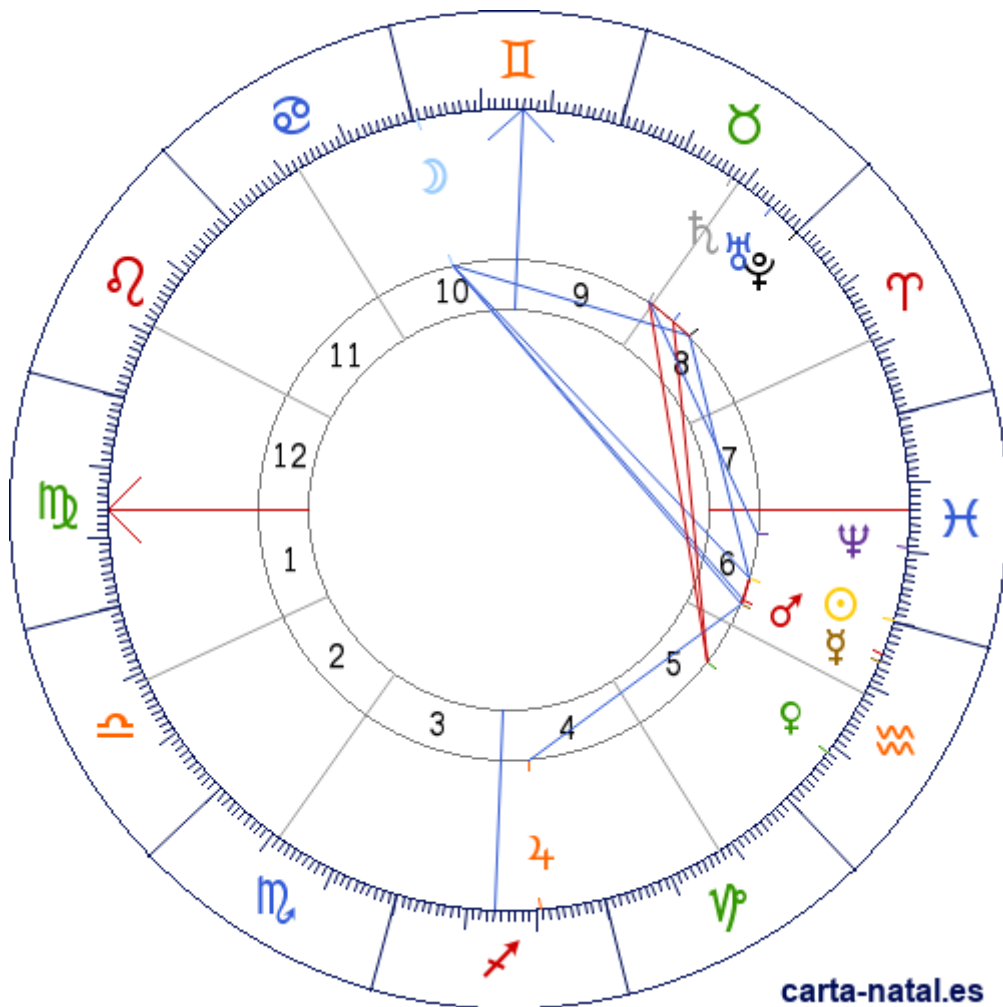

Carta natal

Rita Dolores Pujalte Sánchez

18/02/1853 19:00:00 (WET)
18/02/1853 19:00:00 UT

38:21:00N 00:46:00W

Tropical/geocéntrico
Carta eclíptica
Casas: Placidus

ARMC: 72°52'56.2818"

carta-natal.es

Generalidades

Casas (Placidus)

C 1 (AC)	♈	16°07'33"
C 2	♉	11°24'51"
C 3	♊	11°10'43"
C 4	♋	14°13'26"
C 5	♌	17°42'22"
C 6	♍	18°44'10"
C 7	♎	16°07'33"
C 8	♏	11°24'51"
C 9	♐	11°10'43"
C 10 (MC)	♑	14°13'26"
C 11	♒	17°42'22"
C 12	♓	18°44'10"

Planetas

☉	♈	00°06'26"	6
☽	♑	29°17'24"	10
♀	♏	23°55'45"	6
♀	♍	08°49'27"	5
♂	♍	24°56'59"	6
♃	♋	20°40'32"	4
♁	♏	12°18'51"	9
♁	♏	05°04'44"	8
♁	♈	10°45'12"	6
♁	♏	00°03'12"	8

Aspectos

☉	120°	☽	0.82° (A)
☉	0°	♀	6.18° (A)
☉	0°	♂	5.16° (S)
☉	60°	♁	0.05° (S)
☽	120°	♀	5.36° (S)
☽	120°	♂	4.34° (S)
☽	60°	♁	0.76° (A)
♀	0°	♂	1.02° (A)
♀	60°	♃	3.25° (S)
♀	90°	♁	3.49° (A)
♀	90°	♁	3.75° (S)
♂	0°	♁	7.24° (S)
♂	60°	♁	1.56° (S)
♁	0°	♁	5.03° (S)