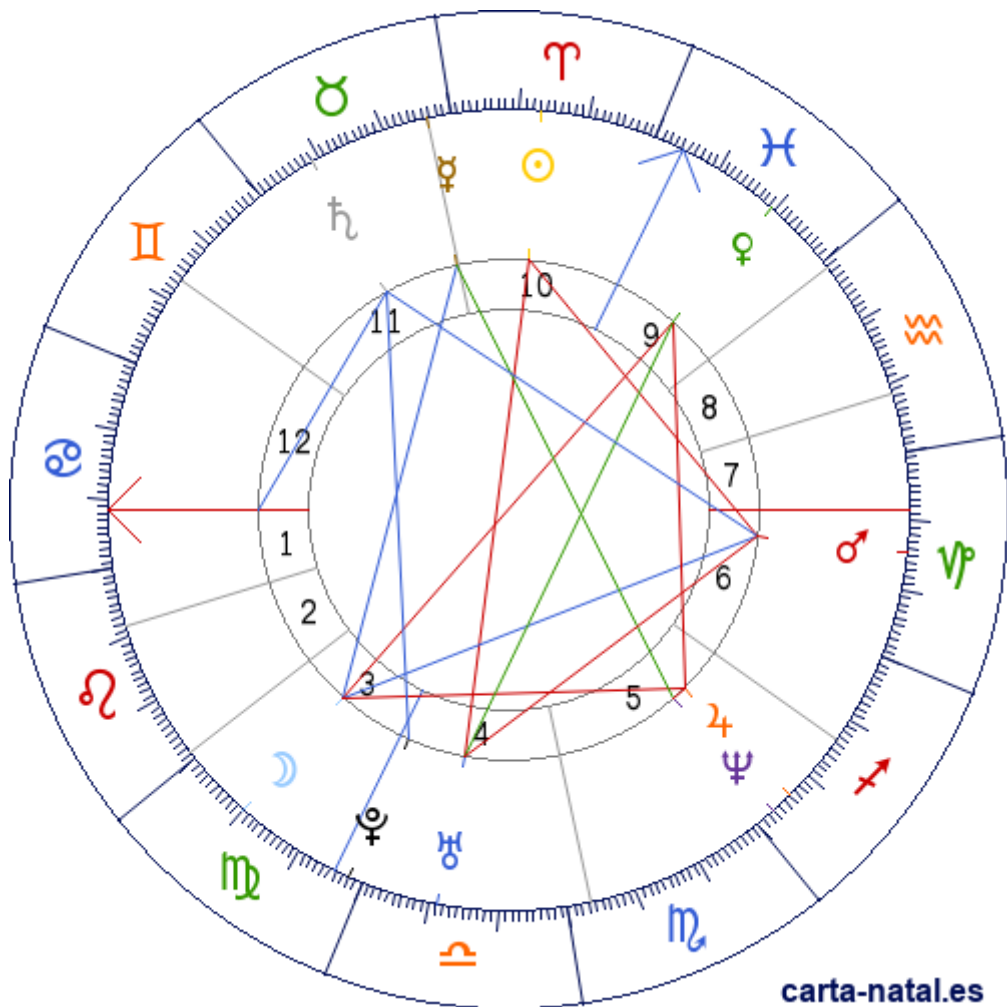

Carta natal

Guillaume Depardieu

07/04/1971 11:35:00 (CET)
07/04/1971 10:35:00 UT

48:51:12N 02:20:56E

Tropical/geocéntrico
Carta eclíptica
Casas: Placidus

ARMC: 356°08'56.9634"

carta-natal.es

Generalidades

Casas (Placidus)

C 1 (AC)	♈	21°32'06"
C 2	♉	08°25'30"
C 3	♊	28°40'10"
C 4	♌	25°48'14"
C 5	♍	03°19'36"
C 6	♎	16°26'32"
C 7	♏	21°32'06"
C 8	♐	08°25'30"
C 9	♑	28°40'10"
C 10 (MC)	♒	25°48'14"
C 11	♓	03°19'36"
C 12	♈	16°26'32"

Planetas

☉	♈	16°58'01"	10
☾	♌	09°59'05"	3
♀	♈	03°28'34"	11
♀	♈	10°33'32"	9
♂	♏	15°26'01"	6
♃	♎	06°06'27" <u>R</u>	5
♄	♈	20°56'42"	11
♅	♈	11°17'41" <u>R</u>	4
♆	♎	02°47'20" <u>R</u>	5
♇	♌	27°52'06" <u>R</u>	4

Aspectos

☉	90°	♂	1.53° (S)
☉	180°	♈	5.67° (S)
☾	120°	♀	6.51° (S)
☾	180°	♀	0.57° (A)
☾	120°	♂	5.45° (A)
☾	90°	♃	3.88° (S)
♀	150°	♅	0.69° (S)
♀	90°	♃	4.45° (S)
♀	150°	♈	0.74° (A)
♂	120°	♄	5.51° (A)
♂	90°	♈	4.14° (S)
♃	0°	♅	3.32° (A)
♄	120°	♇	6.92° (A)
♄	60°	AC	0.59° (S)