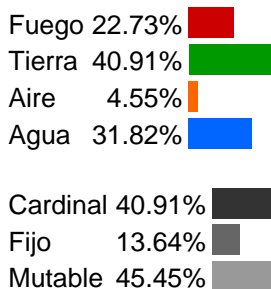

Carta natal

Guillaume Depardieu

07/04/1971 11:35:00 (CET)
07/04/1971 10:35:00 UT

48:51:12N 02:20:56E

Tropical/geocéntrico
Carta eclíptica
Casas: Placidus

ARMC: 356°08'56.9634"

carta-natal.es

Generalidades

Casas (Placidus)

C 1 (AC)	♈	21°32'06"
C 2	♉	08°25'30"
C 3	♊	28°40'10"
C 4	♌	25°48'14"
C 5	♍	03°19'36"
C 6	♎	16°26'32"
C 7	♏	21°32'06"
C 8	♐	08°25'30"
C 9	♑	28°40'10"
C 10 (MC)	♒	25°48'14"
C 11	♓	03°19'36"
C 12	♈	16°26'32"