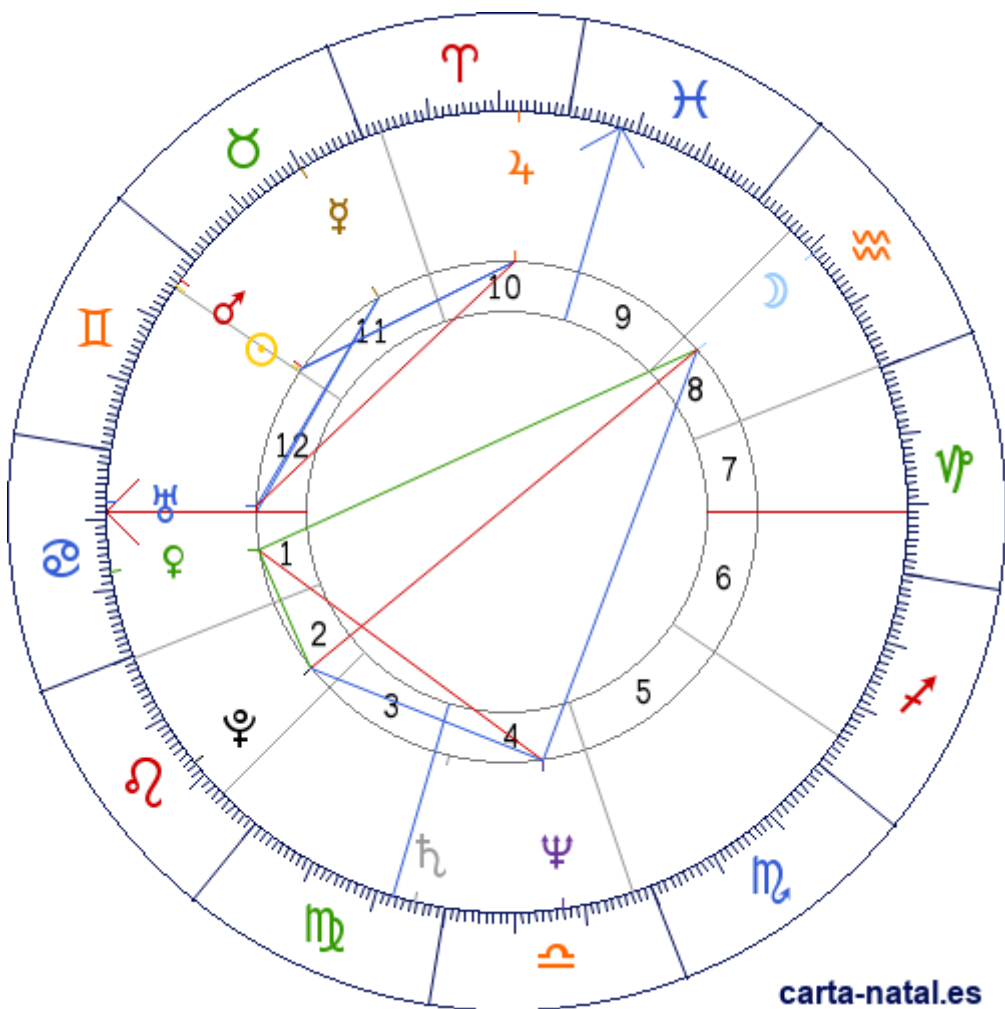

Carta natal

Sally Ride

26/05/1951 08:11:00 (PDT)

26/05/1951 15:11:00 UT

34:03:08N 118:14:37W

Tropical/geocéntrico

Carta eclíptica

Casas: Placidus

ARMC: 352°53'12.1956"

carta-natal.es

Generalidades

Casas (Placidus)

C 1 (AC)	♌	08°53'46"
C 2	♍	00°14'35"
C 3	♎	23°42'21"
C 4	♏	22°15'14"
C 5	♐	27°14'34"
C 6	♑	04°55'32"
C 7	♒	08°53'46"
C 8	♓	00°14'35"
C 9	♈	23°42'21"
C 10 (MC)	♉	22°15'14"
C 11	♊	27°14'34"
C 12	♋	04°55'32"

Planetas

☉	♊	04°33'37"	11 » 12
☾	♋	19°11'41"	8
☿	♊	09°46'47"	11
♀	♌	17°28'33"	1
♂	♊	03°31'39"	11 » 12
♃	♈	07°10'45"	10
♄	♏	25°32'43" <u>E</u>	4
♅	♌	07°33'36"	12 » 1
♆	♎	17°02'17" <u>R</u>	4
♇	♏	17°34'41"	2

Aspectos

☉	0°	♂	1.03° (S)
☉	60°	♃	2.62° (A)
☾	150°	♀	1.72° (S)
☾	120°	♄	2.16° (S)
☾	180°	♅	1.62° (S)
♀	60°	♆	2.22° (S)
♀	60°	AC	0.88° (A)
♀	90°	♄	0.44° (S)
♀	30°	♅	0.1° (A)
♂	60°	♃	3.65° (A)
♃	90°	♆	0.38° (A)
♆	0°	AC	1.34° (S)
♄	60°	♅	0.54° (S)