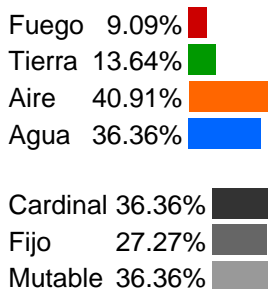

Carta natal

Sally Ride

26/05/1951 08:11:00 (PDT)

26/05/1951 15:11:00 UT

34:03:08N 118:14:37W

Tropical/geocéntrico

Carta eclíptica

Casas: Placidus

ARMC: 352°53'12.1956"

carta-natal.es

Generalidades

Casas (Placidus)

C 1 (AC)	♌	08°53'46"
C 2	♍	00°14'35"
C 3	♎	23°42'21"
C 4	♏	22°15'14"
C 5	♐	27°14'34"
C 6	♑	04°55'32"
C 7	♒	08°53'46"
C 8	♓	00°14'35"
C 9	♈	23°42'21"
C 10 (MC)	♉	22°15'14"
C 11	♊	27°14'34"
C 12	♋	04°55'32"