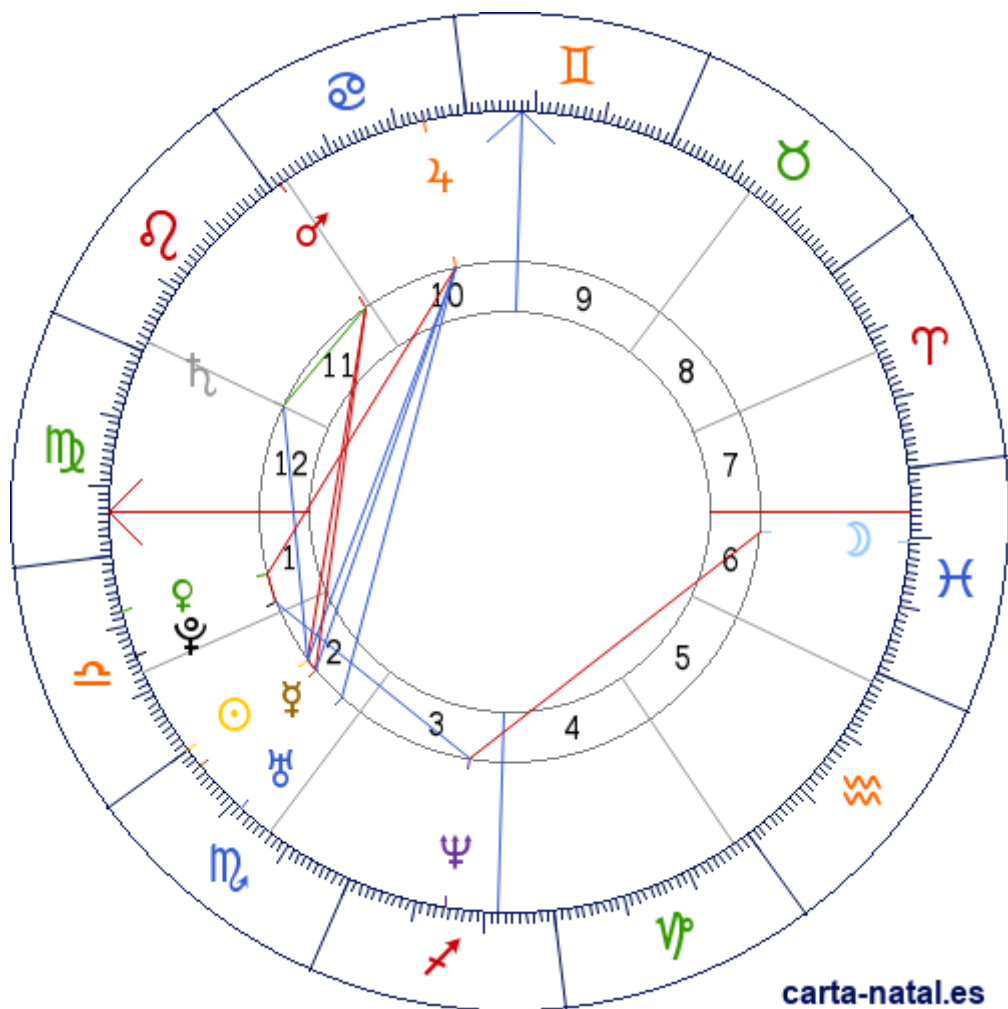

Carta natal

Ryan Reynolds

23/10/1977 04:30:00 (PDT)

23/10/1977 11:30:00 UT

49:14:59N 123:07:10W

Tropical/geocéntrico

Carta eclíptica

Casas: Placidus

ARMC: 81°08'58.839"

carta-natal.es

Generalidades

Casas (Placidus)

C 1 (AC)	♈	23°35'03"
C 2	♉	17°13'19"
C 3	♊	16°45'31"
C 4	♋	21°52'11"
C 5	♌	27°42'05"
C 6	♍	28°30'38"
C 7	♎	23°35'03"
C 8	♏	17°13'19"
C 9	♐	16°45'31"
C 10 (MC)	♑	21°52'11"
C 11	♒	27°42'05"
C 12	♓	28°30'38"

Planetas

☉	♁	29°57'04"	2
☾	♍	19°13'18"	6
☿	♓	02°57'36"	2
♀	♈	07°57'03"	1
♂	♒	28°33'25"	11
♃	♒	06°08'25"E	10
♄	♒	28°25'34"	11 » 12
♅	♒	11°21'17"	2
♆	♒	14°16'30"	3
♇	♈	14°42'30"	1 » 2

Aspectos

☉	0°	♀	3.01° (S)
☉	90°	♂	1.39° (S)
☉	120°	♃	6.19° (A)
☉	60°	♄	1.53° (S)
☾	90°	♅	4.95° (S)
♀	90°	♂	4.4° (S)
♀	120°	♃	3.18° (A)
♀	90°	♃	1.81° (S)
♀	0°	♆	6.76° (A)
♂	30°	♄	0.13° (S)
♃	120°	♅	5.21° (S)
♅	60°	♆	0.43° (S)