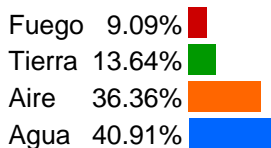

Generalidades

Casas (Placidus)

C 1 (AC)	♈	23°35'03"
C 2	♉	17°13'19"
C 3	♊	16°45'31"
C 4	♋	21°52'11"
C 5	♌	27°42'05"
C 6	♍	28°30'38"
C 7	♎	23°35'03"
C 8	♏	17°13'19"
C 9	♐	16°45'31"
C 10 (MC)	♑	21°52'11"
C 11	♒	27°42'05"
C 12	♓	28°30'38"

Planetas

☉	♁	29°57'04"	2
☾	♍	19°13'18"	6
☿	♓	02°57'36"	2
♀	♈	07°57'03"	1
♂	♒	28°33'25"	11
♃	♒	06°08'25"E	10
♄	♒	28°25'34"	11 » 12
♅	♒	11°21'17"	2
♆	♒	14°16'30"	3
♇	♈	14°42'30"	1 » 2

Aspectos

☉	0°	♀	3.01° (S)
☉	90°	♂	1.39° (S)
☉	120°	♃	6.19° (A)
☉	60°	♄	1.53° (S)
☾	90°	♅	4.95° (S)
♀	90°	♂	4.4° (S)
♀	120°	♃	3.18° (A)
♀	90°	♃	1.81° (S)
♀	0°	♆	6.76° (A)
♂	30°	♄	0.13° (S)
♃	120°	♅	5.21° (S)
♅	60°	♆	0.43° (S)