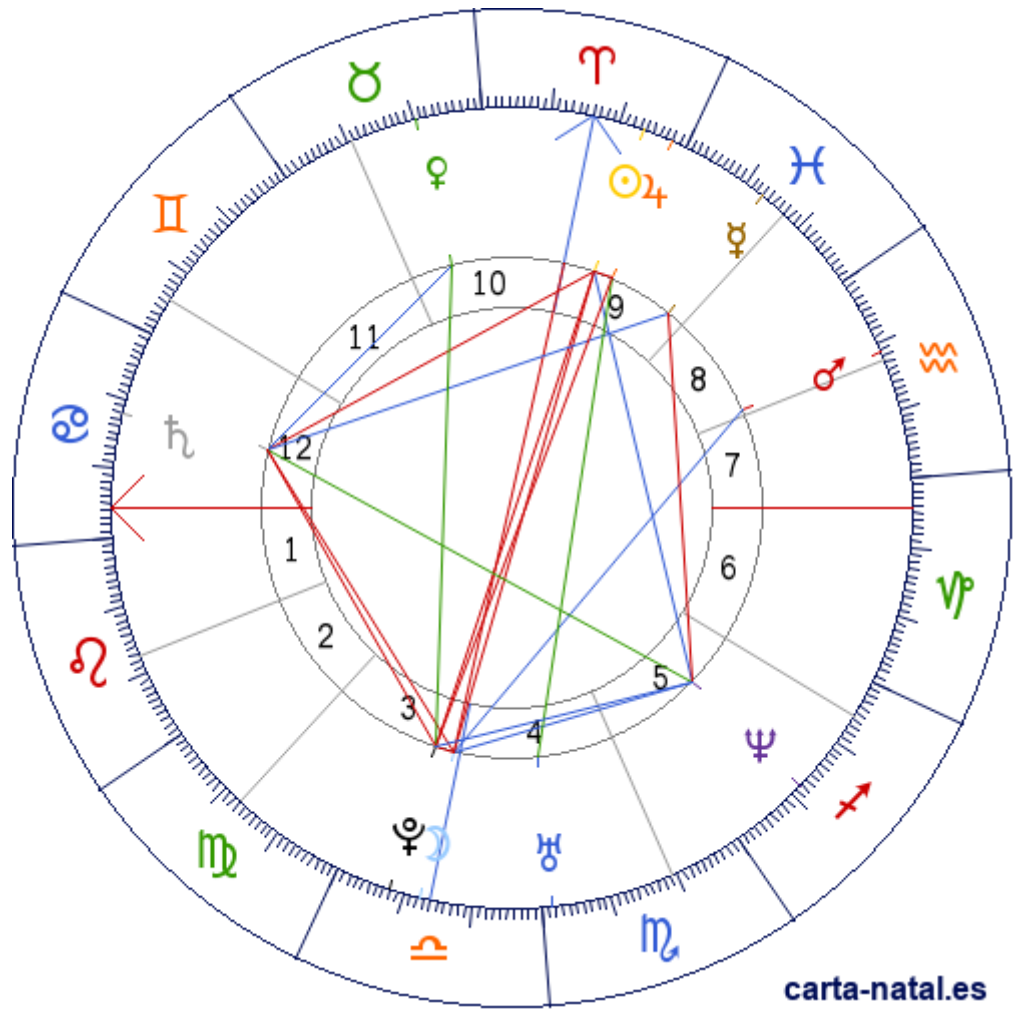

Carta natal

Stacy Ann Ferguson

27/03/1975 13:24:00 (PDT)  
27/03/1975 20:24:00 UT

33:59:35N 117:58:07W

Tropical/geocéntrico  
Carta eclíptica  
Casas: Placidus

ARMC: 12°40'29.33184"

carta-natal.es

**Generalidades**

- Fuego 31.82%
- Tierra 9.09%
- Aire 27.27%
- Agua 31.82%

- Cardinal 63.64%
- Fijo 22.73%
- Mutable 13.64%

**Casas (Placidus)**

C 1 (AC)	♈	25°42'05"
C 2	♌	17°27'50"
C 3	♍	12°51'21"
C 4	♎	13°46'24"
C 5	♏	19°13'44"
C 6	♐	24°26'25"
C 7	♑	25°42'05"
C 8	♒	17°27'50"
C 9	♓	12°51'21"
C 10 (MC)	♈	13°46'24"
C 11	♉	19°13'44"
C 12	♊	24°26'25"

**Planetas**

☉	♈	06°32'38"	9
☾	♉	12°16'51"	3 » 4
♀	♈	16°54'02"	9
♀	♉	09°36'29"	10
♂	♊	18°37'14"	8
♃	♈	02°12'56"	9
♄	♈	12°06'48"	12
♅	♏	01°26'36"R	4
♆	♐	11°44'48"R	5
♇	♉	07°56'02"R	3

**Aspectos**

☉	180°	☾	5.74° (S)
☉	0°	♃	4.33° (S)
☉	90°	♄	5.57° (A)
☉	120°	♅	5.2° (A)
☉	180°	♆	1.39° (A)
☾	120°	♂	6.34° (A)
☾	90°	♄	0.17° (S)
☾	60°	♅	0.53° (S)
☾	0°	♆	4.35° (S)
☾	180°	MC	1.49° (S)
♀	120°	♄	4.79° (S)
♀	90°	♅	5.15° (S)
♀	60°	♄	2.51° (A)
♀	150°	♆	1.67° (S)
♃	150°	♅	0.77° (S)

♄	180°	♍	5.72° (A)
♃	150°	♋	0.37° (S)
♃	90°	♍	4.18° (S)
♋	60°	♍	3.81° (S)