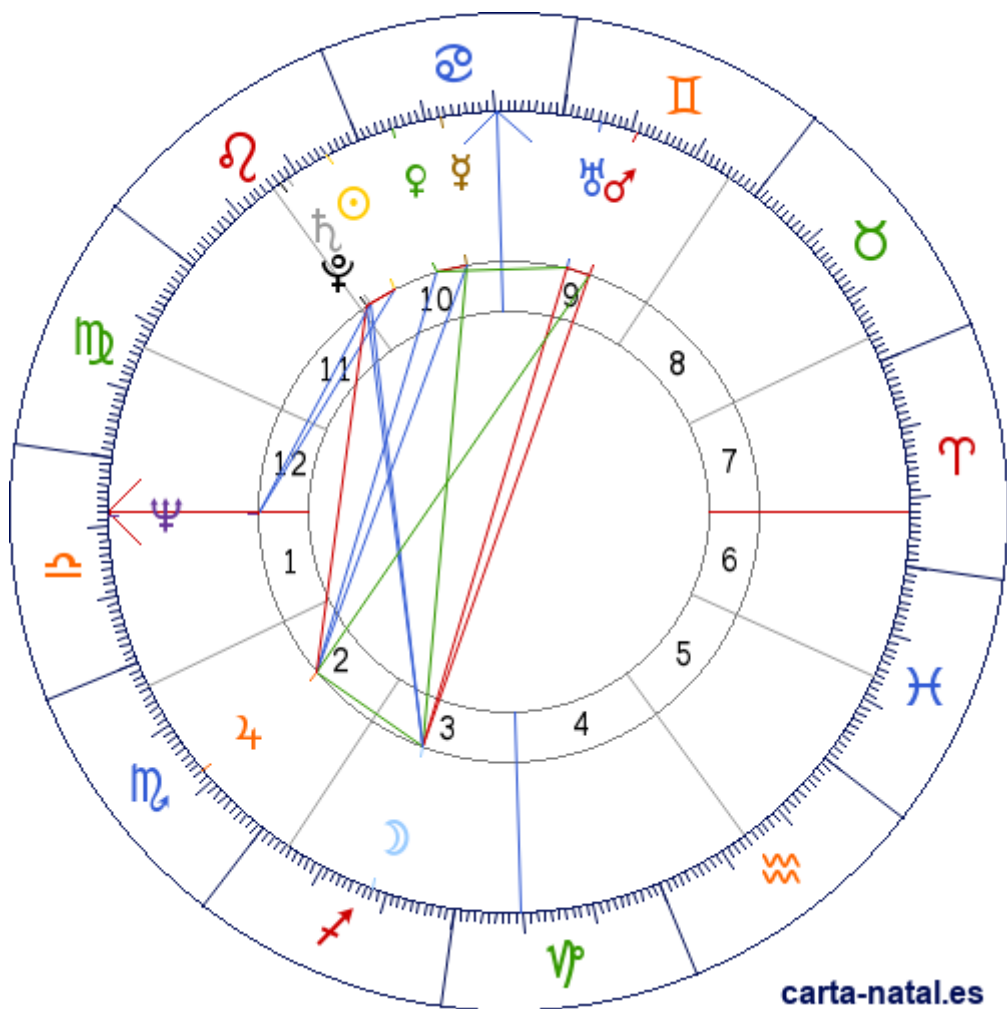

Carta natal

Sally Struthers

28/07/1947 10:30:00 (PST)

28/07/1947 18:30:00 UT

45:31:24N 122:40:34W

Tropical/geocéntrico

Carta eclíptica

Casas: Placidus

ARMC: 100°24'3.61044"

carta-natal.es

Generalidades

Fuego 36.36%

Tierra 0%

Aire 31.82%

Agua 31.82%

Cardinal 45.45%

♃ ♈ 08°25'34" 1

♁ ♈ 12°43'18" 10 » 11

Aspectos

☉ 0° ♁ 6.59° (A)

☉ 60° ♃ 3.6° (A)

☉ 0° ♁ 7.9° (A)

☾ 150° ♋ 0.35° (S)

☾ 180° ♂ 1.32° (A)