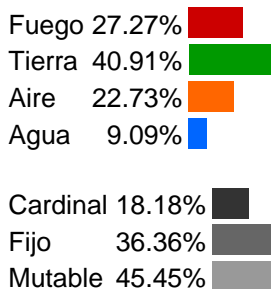

Carta natal

Guillermo de Prusia

06/05/1882 21:50:00 (LMT)  
06/05/1882 20:57:44 UT

52:23:56N 13:03:56E

Tropical/geocéntrico  
Carta eclíptica  
Casas: Placidus

ARMC: 192°06'27.333"

Generalidades

Casas (Placidus)

C 1 (AC)	♈	11°38'47"
C 2	♉	19°20'56"
C 3	♊	06°17'28"
C 4	♋	13°09'41"
C 5	♌	08°04'49"
C 6	♍	26°20'27"
C 7	♎	11°38'47"
C 8	♏	19°20'56"
C 9	♐	06°17'28"
C 10 (MC)	♑	13°09'41"
C 11	♒	08°04'49"
C 12	♓	26°20'27"

Planetas

☉	♌	16°10'51"	5
☾	♈	29°01'54"	1
☿	♌	21°39'02"	5
♀	♉	05°03'23"	6
♂	♏	29°09'32"	8
♃	♉	03°19'37"	6
♄	♌	15°43'46"	5
♅	♎	14°31'26" <sup>R</sup>	9
♆	♌	16°15'38"	5
♇	♌	28°29'18"	6

Aspectos

☉	0°	♀	5.47° (S)
☉	0°	♄	0.45° (S)
☉	120°	♅	1.66° (S)
☉	0°	♆	0.08° (A)
☾	150°	♂	0.13° (A)
☾	150°	♀	0.54° (S)
♀	0°	♄	5.92° (S)
♀	0°	♆	5.39° (S)
♀	0°	♀	6.84° (A)
♀	0°	♃	1.73° (S)
♀	0°	♀	6.57° (S)
♂	60°	♀	0.67° (S)
♃	0°	♀	4.84° (S)
♄	120°	♅	1.21° (S)
♄	0°	♆	0.53° (A)