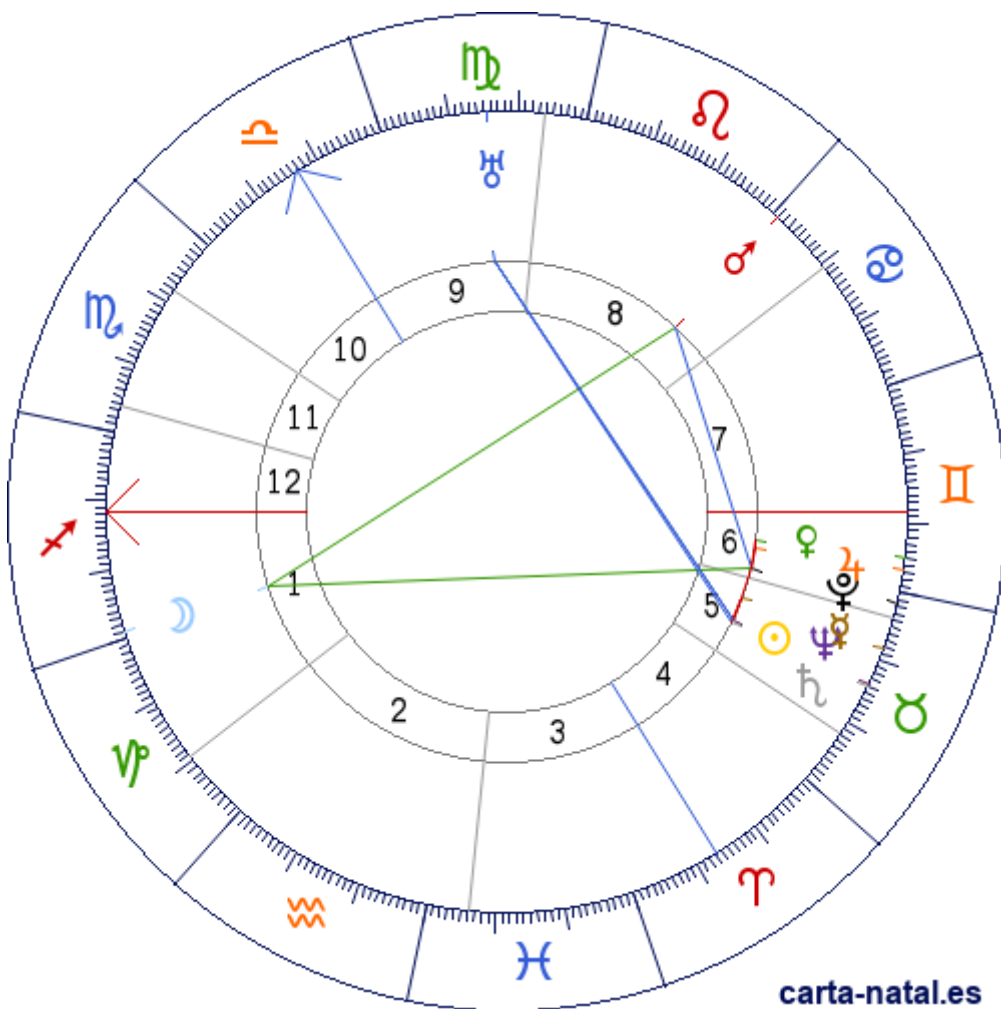

Carta natal

Guillermo de Prusia

06/05/1882 21:50:00 (LMT)  
06/05/1882 20:57:44 UT

52:23:56N 13:03:56E

Tropical/geocéntrico  
Carta eclíptica  
Casas: Placidus

ARMC: 192°06'27.333"

Generalidades

Casas (Placidus)

C 1 (AC)	♈	11°38'47"
C 2	♉	19°20'56"
C 3	♊	06°17'28"
C 4	♋	13°09'41"
C 5	♌	08°04'49"
C 6	♍	26°20'27"
C 7	♎	11°38'47"
C 8	♏	19°20'56"
C 9	♐	06°17'28"
C 10 (MC)	♑	13°09'41"
C 11	♒	08°04'49"
C 12	♓	26°20'27"

Planetas

☉	♌	16°10'51"	5
☾	♈	29°01'54"	1
☿	♌	21°39'02"	5
♀	♉	05°03'23"	6
♂	♏	29°09'32"	8
♃	♉	03°19'37"	6
♄	♌	15°43'46"	5
♅	♎	14°31'26" <sup>R</sup>	9
♆	♌	16°15'38"	5
♇	♌	28°29'18"	6

Aspectos

☉	0°	♀	5.47° (S)
☉	0°	♄	0.45° (S)
☉	120°	♅	1.66° (S)
☉	0°	♆	0.08° (A)
☾	150°	♂	0.13° (A)
☾	150°	♀	0.54° (S)
♀	0°	♄	5.92° (S)
♀	0°	♆	5.39° (S)
♀	0°	♀	6.84° (A)
♀	0°	♃	1.73° (S)
♀	0°	♀	6.57° (S)
♂	60°	♀	0.67° (S)
♃	0°	♀	4.84° (S)
♄	120°	♅	1.21° (S)
♄	0°	♆	0.53° (A)