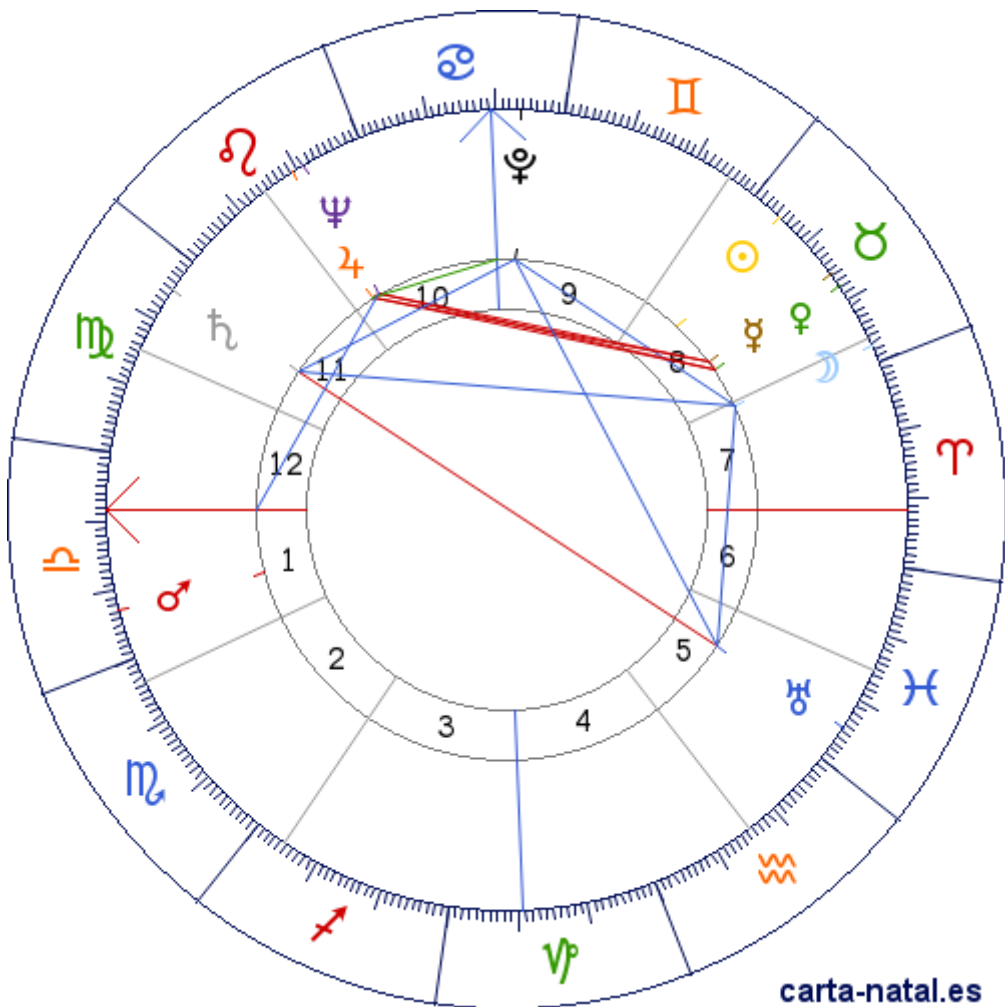

Carta natal

Martine Carol

16/05/1920 16:00:00 (WEST)
16/05/1920 15:00:00 UT

48:50:19N 02:24:57E

Tropical/geocéntrico
Carta eclíptica
Casas: Placidus

ARMC: 101°26'5.01612"

Generalidades

Casas (Placidus)

C 1 (AC)		08°19'40"
C 2		03°40'34"
C 3		04°40'30"
C 4		10°30'45"
C 5		15°26'43"
C 6		14°49'14"
C 7		08°19'40"
C 8		03°40'34"
C 9		04°40'30"
C 10 (MC)		10°30'45"
C 11		15°26'43"
C 12		14°49'14"

Planetas

		25°24'45"	8
		02°40'21"	7 » 8
		14°25'12"	8
		12°22'12"	8
		22°49'22" <u>R</u>	1
		10°45'41"	10
		04°53'42"	11
		05°25'51"	5
		08°56'43"	10
		06°16'30"	9

Aspectos

	120°		2.22° (A)
	60°		2.76° (A)
	60°		3.6° (A)
	0°		2.05° (S)
	90°		3.66° (S)
	90°		5.47° (S)
	90°		1.61° (S)
	90°		3.42° (S)
	0°		1.82° (S)
	30°	MC	0.25° (A)
	180°		0.54° (S)
	60°		1.38° (S)
	120°		0.84° (A)
	60°	AC	0.62° (A)