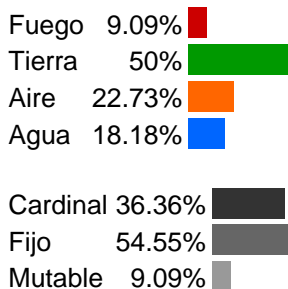

Carta natal

Martine Carol

16/05/1920 16:00:00 (WEST)
16/05/1920 15:00:00 UT

48:50:19N 02:24:57E

Tropical/geocéntrico
Carta eclíptica
Casas: Placidus

ARMC: 101°26'5.01612"

Generalidades

Casas (Placidus)

C 1 (AC)		08°19'40"
C 2		03°40'34"
C 3		04°40'30"
C 4		10°30'45"
C 5		15°26'43"
C 6		14°49'14"
C 7		08°19'40"
C 8		03°40'34"
C 9		04°40'30"
C 10 (MC)		10°30'45"
C 11		15°26'43"
C 12		14°49'14"

Planetas