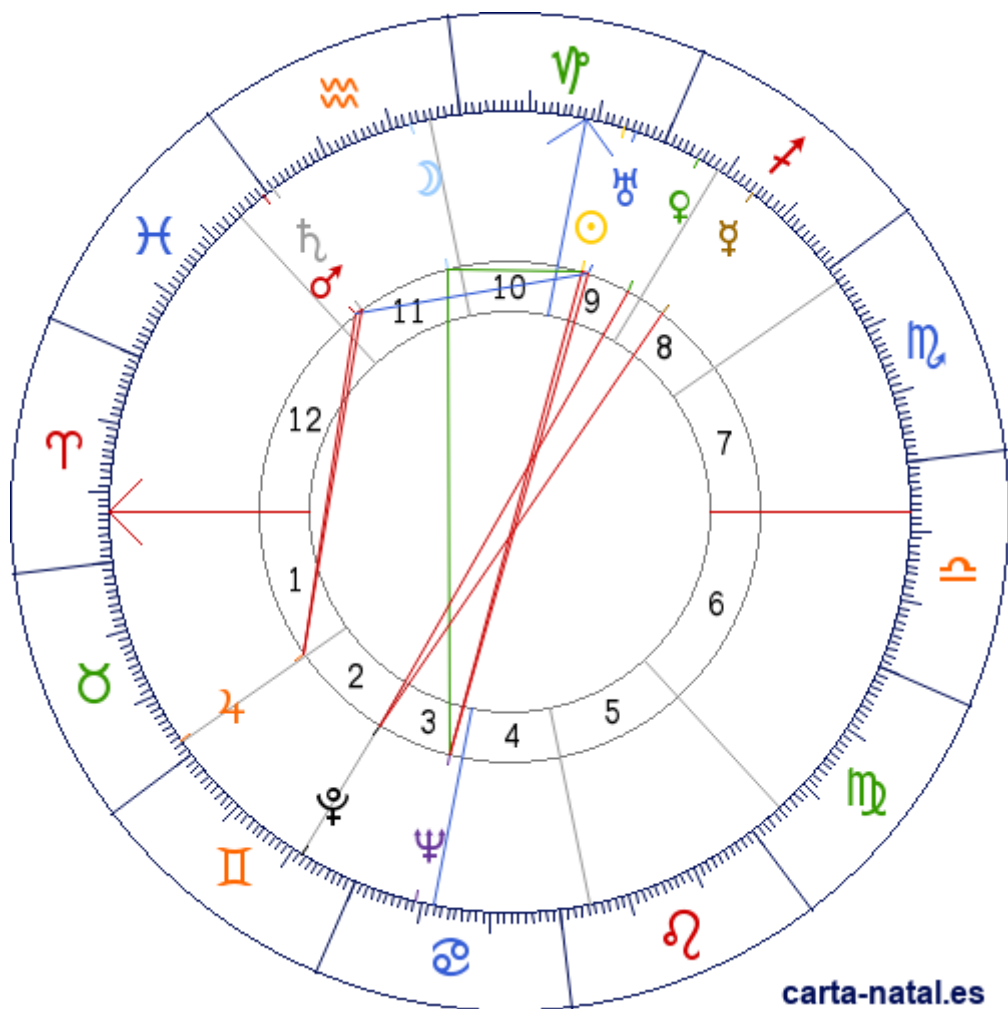

Carta natal

Antonio Fraguas

28/12/1905 13:00:00 (WET)
28/12/1905 13:00:00 UT

42:28:00N 08:28:00W

Tropical/geocéntrico
Carta eclíptica
Casas: Placidus

ARMC: 282°51'33.42816"

carta-natal.es

Generalidades

- Fuego 31.82%
- Tierra 31.82%
- Aire 22.73%
- Agua 13.64%

- Cardinal 45.45%
- Fijo 22.73%
- Mutable 31.82%

Casas (Placidus)

C 1 (AC)	♈	22°46'17"
C 2	♉	27°52'21"
C 3	♊	21°18'46"
C 4	♋	11°49'42"
C 5	♌	04°20'09"
C 6	♍	05°02'39"
C 7	♎	22°46'17"
C 8	♏	27°52'21"
C 9	♐	21°18'46"
C 10 (MC)	♑	11°49'42"
C 11	♒	04°20'09"
C 12	♓	05°02'39"

Planetas

☉	♋	06°09'22"	9
☾	♋	07°07'28"	11
♀	♋	15°25'58"	8
♀	♋	24°41'16"	9
♂	♋	00°44'21"	11
♃	♋	27°26'23"R	1 » 2
♅	♋	28°57'39"	11
♃	♋	04°28'45"	9
♄	♋	09°05'41"R	3 » 4
♁	♋	21°27'11"R	3

Aspectos

☉	30°	☾	0.97° (S)
☉	0°	♃	1.68° (S)
☉	180°	♄	2.94° (A)
☾	150°	♄	1.97° (A)
♀	180°	♁	6.02° (A)
♀	180°	♁	3.23° (S)
♂	90°	♃	3.3° (S)
♂	0°	♅	1.78° (S)
♂	60°	♃	3.74° (A)
♃	90°	♅	1.52° (S)
♃	180°	♄	4.62° (A)