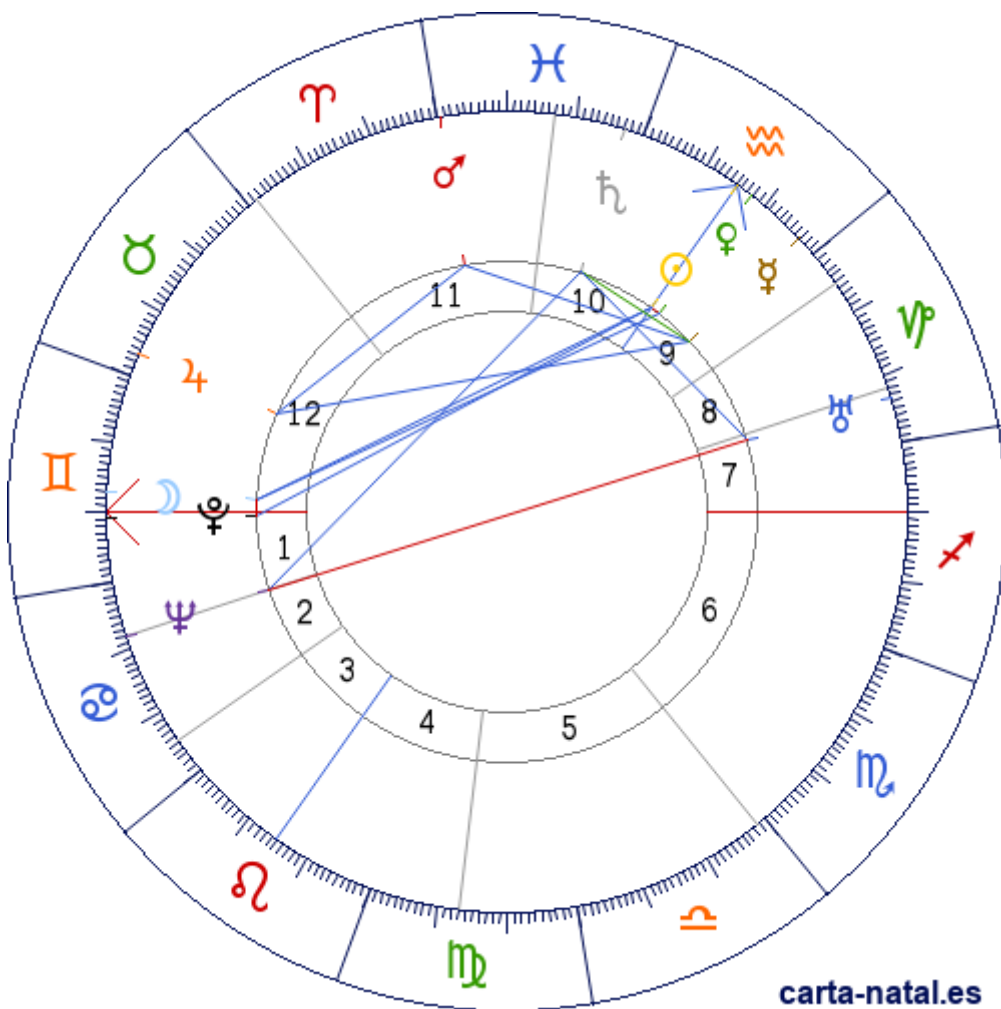

Carta natal

Dietrich Bonhoeffer

04/02/1906 12:30:00 (WMT)

04/02/1906 11:06:00 UT

51:06:00N 17:02:00E

Tropical/geocéntrico

Carta eclíptica

Casas: Placidus

ARMC: 317°14'9.33504"