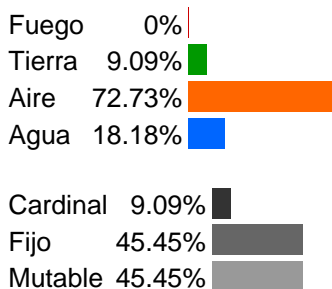

Generalidades

Casas (Placidus)

C 1 (AC)	♊	19°58'44"
C 2	♌	07°56'07"
C 3	♌	24°51'31"
C 4	♍	14°46'08"
C 5	♎	13°09'28"
C 6	♏	28°30'15"
C 7	♐	19°58'44"
C 8	♑	07°56'07"
C 9	♑	24°51'31"
C 10 (MC)	♒	14°46'08"
C 11	♓	13°09'28"
C 12	♈	28°30'15"

Planetas

☉	♒	14°44'53"	9 » 10
☾	♊	17°01'15"	12 » 1
♀	♒	03°07'36"	9
♀	♒	12°20'29"	9 » 10
♂	♈	29°36'10"	11
♃	♌	26°47'19"	12
♁	♈	02°57'50"	10
♁	♑	06°37'49"	7 » 8
♃	♌	08°06'04"<u>R</u>	2
♁	♊	20°52'14"<u>R</u>	1

Aspectos

☉	120°	☾	2.27° (S)
☉	0°	♀	2.41° (A)
☉	120°	♁	6.12° (A)
☉	0°	MC	0.02° (S)
☾	120°	♀	4.68° (S)
☾	0°	♁	3.85° (A)
♀	60°	♂	3.52° (S)
♀	120°	♃	6.34° (S)
♀	30°	♁	0.16° (S)
♂	60°	♃	2.81° (S)
♁	60°	♁	3.67° (A)
♁	120°	♃	5.14° (A)
♁	180°	♃	1.47° (A)
♁	0°	AC	0.89° (A)