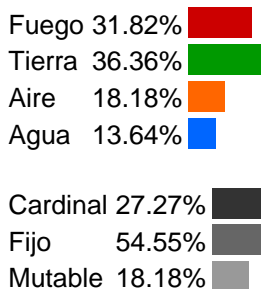

Carta natal

Monica Bellucci

30/09/1964 14:30:00 (CET)
30/09/1964 13:30:00 UT

43:28:09N 12:13:50E

Tropical/geocéntrico
Carta eclíptica
Casas: Placidus

ARMC: 224°03'10.1592"

carta-natal.es

Generalidades

Casas (Placidus)

C 1 (AC)	♍	19°56'36"
C 2	♈	06°26'34"
C 3	♈	17°37'51"
C 4	♋	16°31'13"
C 5	♊	08°24'13"
C 6	♊	28°03'27"
C 7	♎	19°56'36"
C 8	♏	06°26'34"
C 9	♐	17°37'51"
C 10 (MC)	♑	16°31'13"
C 11	♒	08°24'13"
C 12	♒	28°03'27"

Planetas

☉	♐	07°24'27"	8
☾	♎	02°41'42"	7
☿	♏	25°39'22"	8
♀	♏	24°07'15"	7
♂	♏	09°19'31"	7
♃	♋	25°42'52" <u>R</u>	4
♅	♒	29°11'58" <u>R</u>	1
♆	♏	12°08'24"	8
♇	♏	16°08'31"	9 » 10
♁	♏	14°49'00"	8

Aspectos

☉	60°	♂	1.92° (A)
☾	0°	♂	6.63° (A)
☿	120°	♃	0.06° (A)
♀	90°	♃	1.59° (A)
♀	180°	♁	5.08° (A)
♃	90°	♁	3.49° (S)
♅	0°	♁	2.68° (A)
♆	60°	♁	1.33° (A)
♇	0°	MC	0.38° (S)