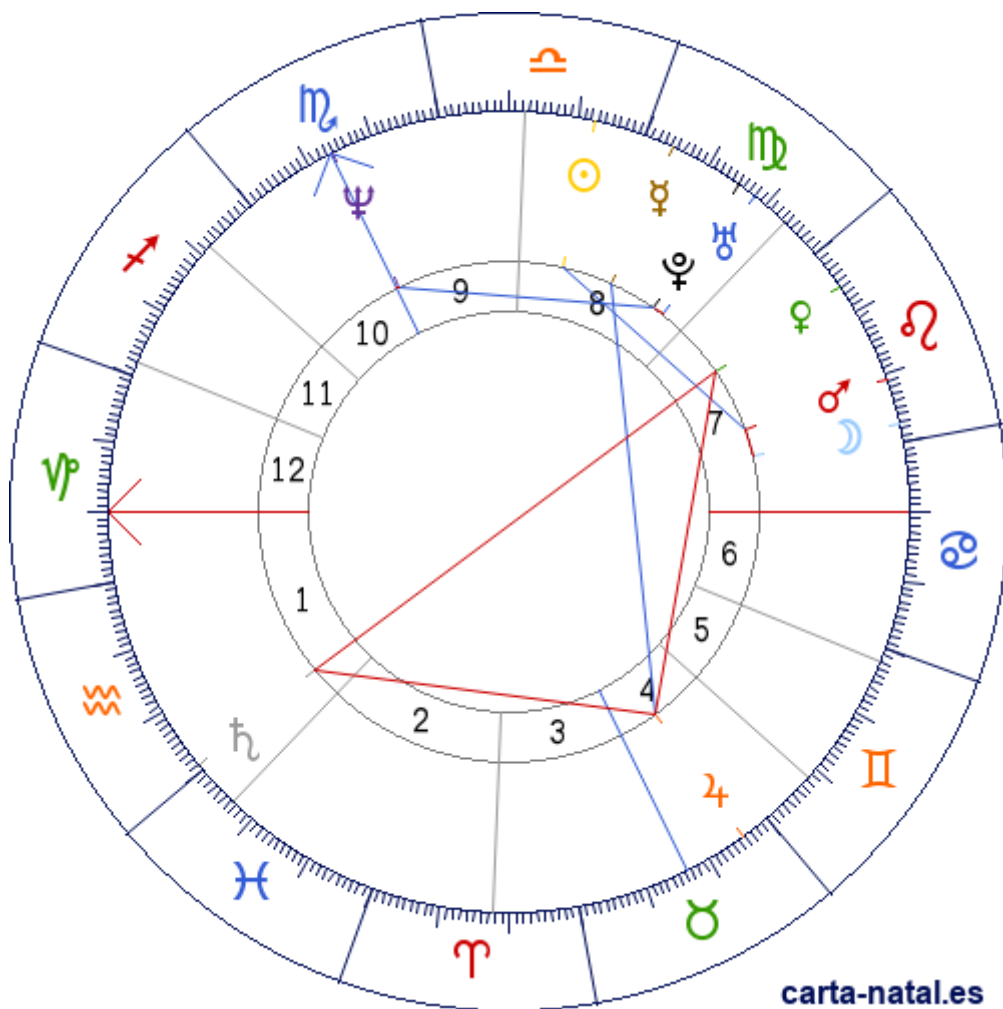

Carta natal

Monica Bellucci

30/09/1964 14:30:00 (CET)
30/09/1964 13:30:00 UT

43:28:09N 12:13:50E

Tropical/geocéntrico
Carta eclíptica
Casas: Placidus

ARMC: 224°03'10.1592"

carta-natal.es

Generalidades

Casas (Placidus)

C 1 (AC)	♍	19°56'36"
C 2	♈	06°26'34"
C 3	♈	17°37'51"
C 4	♋	16°31'13"
C 5	♊	08°24'13"
C 6	♊	28°03'27"
C 7	♎	19°56'36"
C 8	♏	06°26'34"
C 9	♐	17°37'51"
C 10 (MC)	♑	16°31'13"
C 11	♒	08°24'13"
C 12	♒	28°03'27"

Planetas

☉	♐	07°24'27"	8
☾	♎	02°41'42"	7
☿	♏	25°39'22"	8
♀	♏	24°07'15"	7
♂	♏	09°19'31"	7
♃	♋	25°42'52" <u>R</u>	4
♅	♒	29°11'58" <u>R</u>	1
♆	♏	12°08'24"	8
♇	♏	16°08'31"	9 » 10
♁	♏	14°49'00"	8

Aspectos

☉	60°	♂	1.92° (A)
☾	0°	♂	6.63° (A)
☿	120°	♃	0.06° (A)
♀	90°	♃	1.59° (A)
♀	180°	♁	5.08° (A)
♃	90°	♁	3.49° (S)
♅	0°	♁	2.68° (A)
♆	60°	♁	1.33° (A)
♇	0°	MC	0.38° (S)