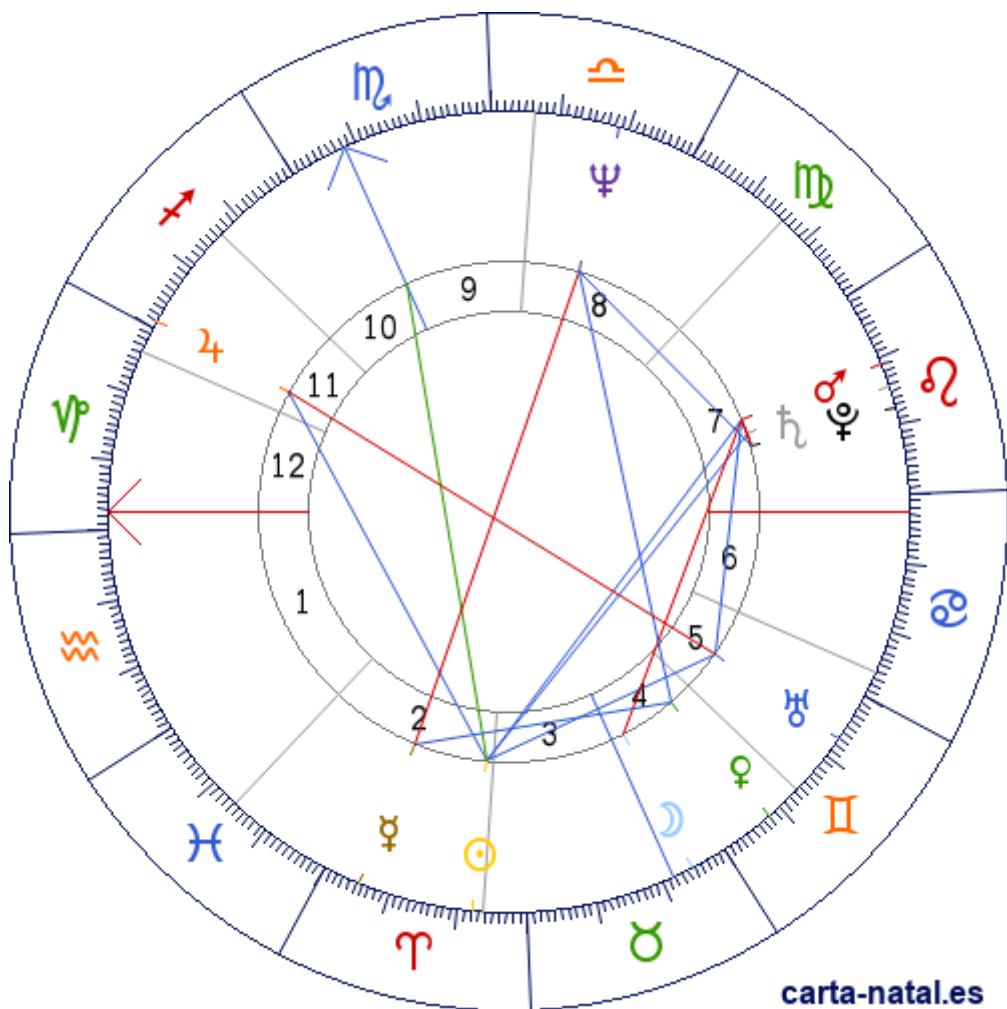

**Carta natal**

**Howard Sasportas**

12/04/1948 01:46:00 (EST)

12/04/1948 06:46:00 UT

41:45:49N 72:41:06W

Tropical/geocéntrico

Carta eclíptica

Casas: Placidus

ARMC: 229°11'34.83816"

carta-natal.es

Generalidades

Fuego 45.45%

Tierra 27.27%

Aire 18.18%

Agua 9.09%

Cardinal 40.91%

**Planetas**

☉	♈	22°16'17"	2 » 3
☾	♉	24°44'09"	4
☿	♈	05°27'12"	2
♀	♉	07°54'52"	4
♂	♎	19°11'27"	7
♃	♐	28°55'36"E	11
♅	♒	15°46'38"E	7
♆	♎	22°53'51"	5
♇	♑	11°19'55"R	8
♁	♒	12°35'16"R	7

**Aspectos**

☉	120°	♂	3.08° (S)
☉	120°	♃	6.66° (A)
☉	120°	♅	6.49° (S)
☉	60°	♆	0.63° (A)
☉	150°	MC	0.65° (A)
☾	90°	♂	5.55° (S)
♀	60°	♀	2.46° (A)
♀	180°	♄	5.88° (A)
♀	120°	♄	3.42° (A)
♂	0°	♅	3.41° (S)
♂	60°	♆	3.71° (A)
♂	0°	♁	6.6° (S)
♃	180°	♆	6.03° (A)
♅	0°	♁	3.19° (A)
♄	60°	♁	1.26° (S)