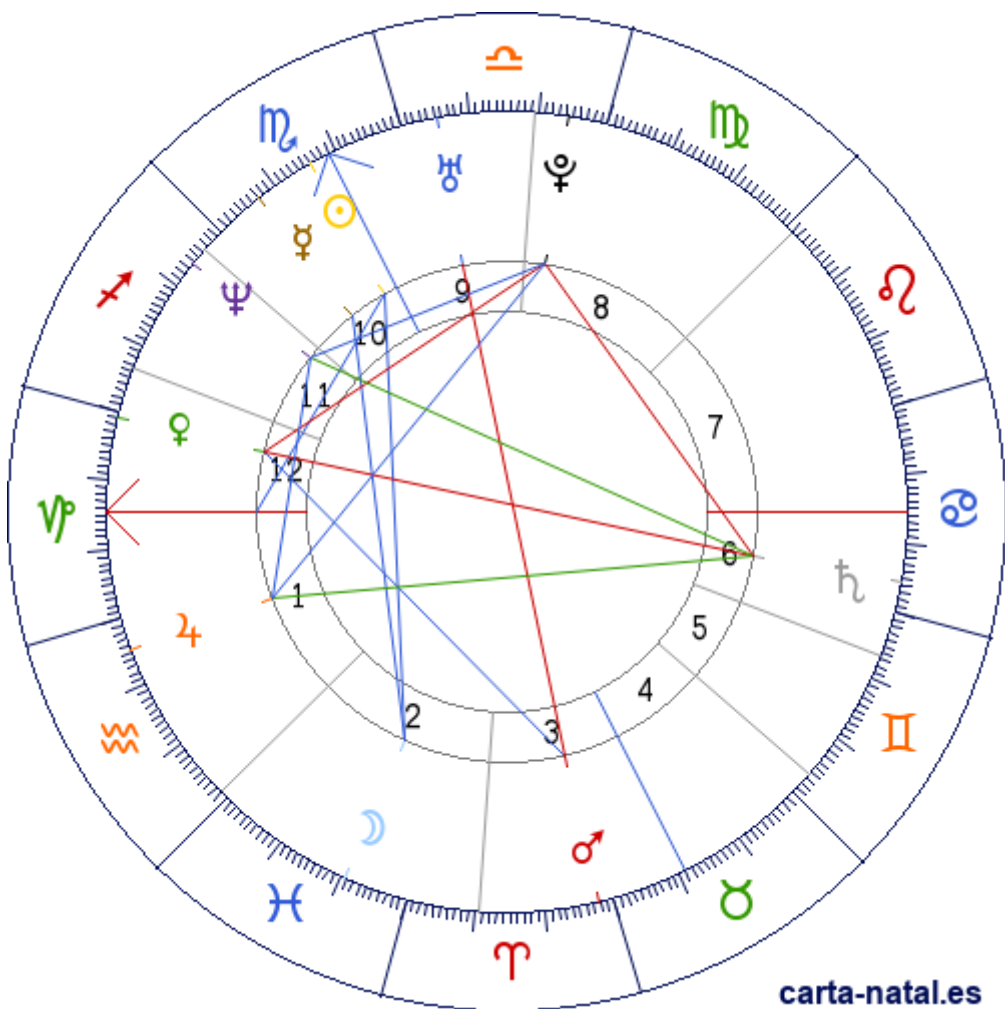

**Carta natal**

**Thomas Lièvremont**

06/11/1973 12:20:00 (CET)  
06/11/1973 11:20:00 UT

42:41:52N 02:53:43E

Tropical/geocéntrico  
Carta eclíptica  
Casas: Placidus

ARMC: 218°25'44.59656"

carta-natal.es

Generalidades

**Casas (Placidus)**

C 1 (AC)	♈	14°32'20"
C 2	♉	28°49'22"
C 3	♊	10°34'33"
C 4	♋	10°51'12"
C 5	♌	03°34'48"
C 6	♍	23°25'19"
C 7	♎	14°32'20"
C 8	♏	28°49'22"
C 9	♐	10°34'33"
C 10 (MC)	♑	10°51'12"
C 11	♒	03°34'48"
C 12	♓	23°25'19"

**Planetas**

☉	♎	13°54'28"	10
☽	♋	20°39'01"	2
♀	♎	22°50'01" <u>R</u>	10
♀	♈	00°51'33"	12
♂	♋	27°50'45" <u>R</u>	3
♃	♋	04°40'44"	1
♁	♋	04°22'29" <u>R</u>	6
♇	♏	24°42'35"	9
♁	♋	06°18'38"	11
♇	♏	05°43'41"	8

**Aspectos**

☉	120°	☽	6.74° (S)
☉	60°	AC	0.63° (S)
☽	120°	♀	2.18° (A)
♀	120°	♂	3.01° (S)
♀	180°	♁	3.52° (A)
♀	90°	♀	4.87° (A)
♂	180°	♃	3.14° (A)
♃	150°	♁	0.3° (S)
♃	60°	♁	1.63° (A)
♃	120°	♀	1.05° (A)
♁	150°	♁	1.94° (S)
♁	90°	♀	1.35° (S)
♁	60°	♀	0.58° (S)