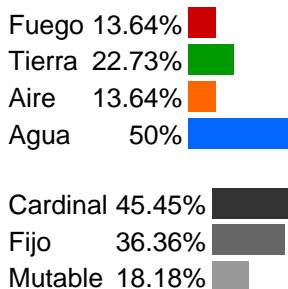

**Carta natal**

**Thomas Lièvremont**

06/11/1973 12:20:00 (CET)  
06/11/1973 11:20:00 UT

42:41:52N 02:53:43E

Tropical/geocéntrico  
Carta eclíptica  
Casas: Placidus

ARMC: 218°25'44.59656"

carta-natal.es

Generalidades

**Casas (Placidus)**

C 1 (AC)	♈	14°32'20"
C 2	♉	28°49'22"
C 3	♊	10°34'33"
C 4	♋	10°51'12"
C 5	♌	03°34'48"
C 6	♍	23°25'19"
C 7	♎	14°32'20"
C 8	♏	28°49'22"
C 9	♐	10°34'33"
C 10 (MC)	♑	10°51'12"
C 11	♒	03°34'48"
C 12	♓	23°25'19"