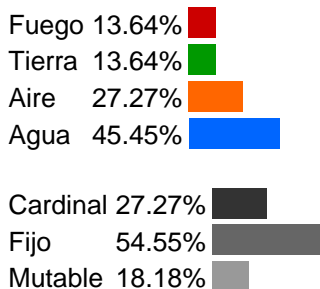

Carta natal

Carlos Drummond de Andrade

31/10/1902 06:00:00 (LMT)
31/10/1902 08:52:54 UT

19:37:09S 43:13:37W

Tropical/geocéntrico
Carta eclíptica
Casas: Placidus

ARMC: 128°43'18.5826"

carta-natal.es

Generalidades

Casas (Placidus)

| | | |
|-----------|---|-----------|
| C 1 (AC) | ♈ | 17°27'54" |
| C 2 | ♉ | 15°39'47" |
| C 3 | ♊ | 10°41'18" |
| C 4 | ♋ | 06°20'12" |
| C 5 | ♌ | 05°48'08" |
| C 6 | ♍ | 10°34'30" |
| C 7 | ♎ | 17°27'54" |
| C 8 | ♏ | 15°39'47" |
| C 9 | ♐ | 10°41'18" |
| C 10 (MC) | ♑ | 06°20'12" |
| C 11 | ♒ | 05°48'08" |
| C 12 | ♓ | 10°34'30" |