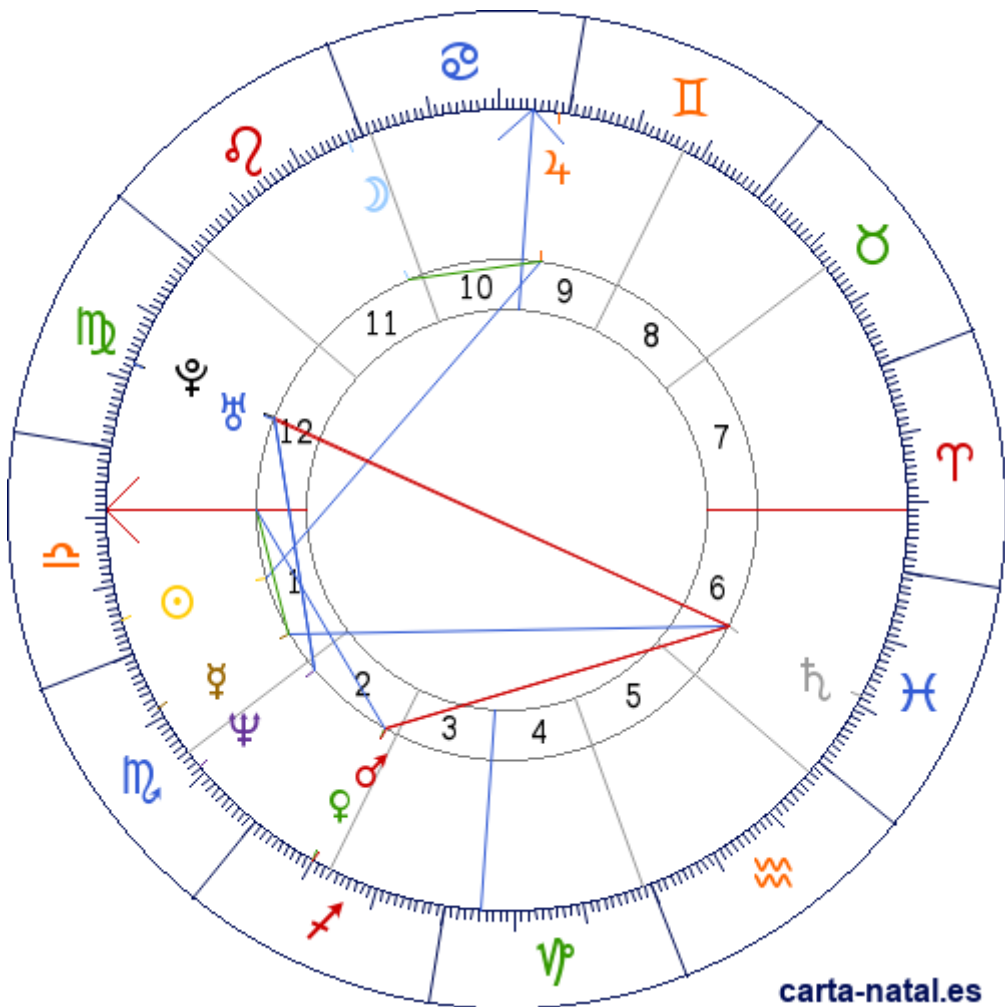

Carta natal

Andrea del Boca

18/10/1965 05:30:00 (/03)
18/10/1965 08:30:00 UT

34:36:47S 58:22:38W

Tropical/geocéntrico
Carta eclíptica
Casas: Placidus

ARMC: 95°44'34.611"

carta-natal.es

Generalidades

Casas (Placidus)

C 1 (AC)	♈	08°54'38"
C 2	♉	16°10'00"
C 3	♊	12°41'02"
C 4	♋	05°16'18"
C 5	♌	28°39'04"
C 6	♍	27°49'26"
C 7	♎	08°54'38"
C 8	♏	16°10'00"
C 9	♐	12°41'02"
C 10 (MC)	♑	05°16'18"
C 11	♒	28°39'04"
C 12	♓	27°49'26"

Planetas

☉	♁	24°44'58"	1
☾	♑	02°09'25"	11
☿	♊	08°30'06"	1
♀	♉	09°47'17"	2 » 3
♂	♉	10°03'21"	2 » 3
♃	♏	01°18'46"E	9 » 10
♅	♏	11°05'46"R	6
♆	♏	17°38'10"	12
♇	♊	18°49'08"	2
♁	♏	17°25'48"	12

Aspectos

☉	120°	♃	6.56° (A)
☾	30°	♃	0.84° (S)
♀	120°	♌	2.59° (A)
♀	30°	AC	0.41° (S)
♀	0°	♂	0.27° (A)
♀	90°	♌	1.31° (A)
♀	60°	AC	0.88° (A)
♂	90°	♌	1.04° (A)
♌	180°	♏	6.54° (S)
♌	180°	♁	6.33° (S)
♏	60°	♁	1.18° (A)
♏	0°	♁	0.21° (S)
♁	60°	♁	1.39° (S)