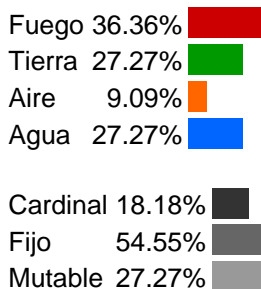

**Carta natal**

**Francesco Cossiga**

26/07/1928 09:30:00 (CET)  
26/07/1928 08:30:00 UT

40:43:38N 08:33:37E

Tropical/geocéntrico  
Carta eclíptica  
Casas: Placidus

ARMC: 79°50'53.62836"

carta-natal.es

Generalidades

**Casas (Placidus)**

C 1 (AC)	♍	21°56'47"
C 2	♌	17°16'43"
C 3	♍	17°13'58"
C 4	♈	20°40'17"
C 5	♍	24°27'05"
C 6	♎	25°16'43"
C 7	♌	21°56'47"
C 8	♍	17°16'43"
C 9	♎	17°13'58"
C 10 (MC)	♌	20°40'17"
C 11	♍	24°27'05"
C 12	♎	25°16'43"