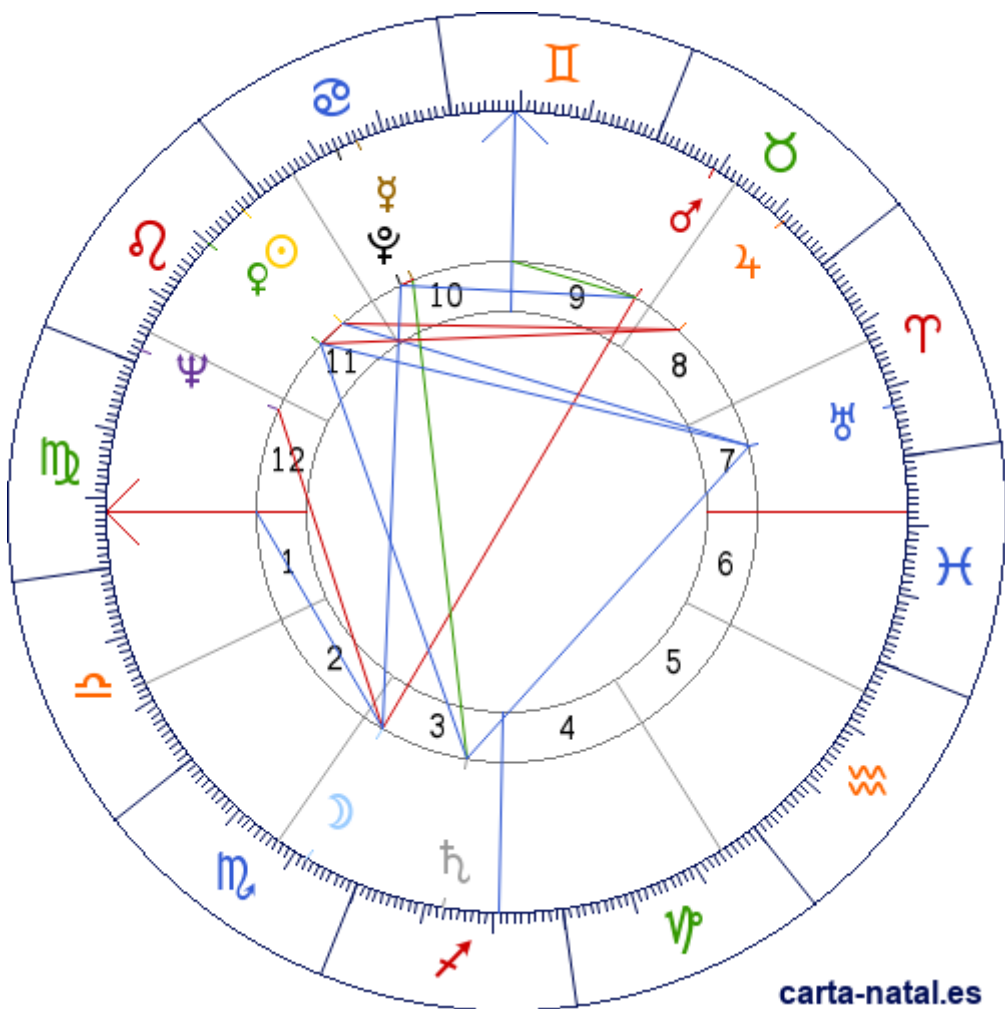

**Carta natal**

**Francesco Cossiga**

26/07/1928 09:30:00 (CET)  
26/07/1928 08:30:00 UT

40:43:38N 08:33:37E

Tropical/geocéntrico  
Carta eclíptica  
Casas: Placidus

ARMC: 79°50'53.62836"

carta-natal.es

Generalidades

**Casas (Placidus)**

C 1 (AC)	♍	21°56'47"
C 2	♌	17°16'43"
C 3	♍	17°13'58"
C 4	♈	20°40'17"
C 5	♍	24°27'05"
C 6	♎	25°16'43"
C 7	♌	21°56'47"
C 8	♍	17°16'43"
C 9	♎	17°13'58"
C 10 (MC)	♌	20°40'17"
C 11	♍	24°27'05"
C 12	♎	25°16'43"

**Planetas**

☉	♈	03°04'59"	11
☾	♍	22°05'31"	3
♀	♌	14°02'12"	10
♀	♈	09°55'03"	11
♂	♎	20°55'23"	9
♃	♎	08°28'28"	8
♁	♈	12°52'11" <u>R</u>	3
♁	♍	07°19'21" <u>R</u>	7
♃	♈	27°56'34"	12
♀	♌	17°07'10"	10

**Aspectos**

☉	0°	♀	6.83° (S)
☉	90°	♃	5.39° (A)
☉	120°	♁	4.24° (A)
☾	180°	♂	1.17° (S)
☾	90°	♃	5.85° (A)
☾	120°	♀	4.97° (S)
☾	60°	AC	0.15° (A)
♀	150°	♁	1.17° (S)
♀	0°	♀	3.08° (A)
♀	90°	♃	1.44° (S)
♀	120°	♁	2.95° (A)
♀	120°	♁	2.59° (S)
♂	60°	♀	3.8° (S)
♂	30°	MC	0.25° (A)
♁	120°	♁	5.55° (A)