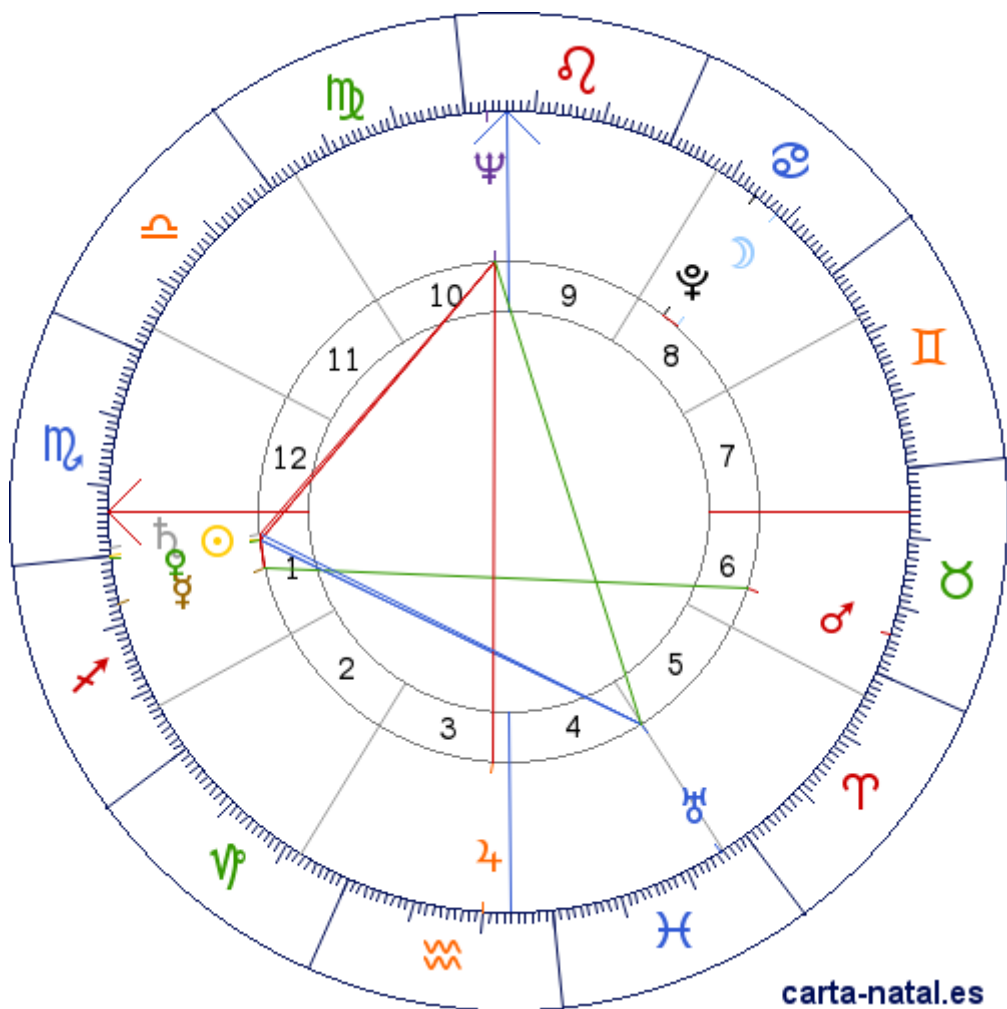

Carta natal

Sathya Sai Baba

23/11/1926 06:22:00 (HMT)

23/11/1926 00:28:40 UT

14:09:55N 77:48:42E

Tropical/geocéntrico

Carta eclíptica

Casas: Placidus

ARMC: 146°12'19.58508"

carta-natal.es

Generalidades

Fuego 31.82%

Tierra 9.09%

Aire 4.55%

Agua 54.55%

Cardinal 18.18%

♃ ♃ 26°58'41" 10

♃ ♏ 15°41'02"R 8

Aspectos

♁ 0° ♀ 6.9° (A)

♁ 0° ♀ 0.37° (S)

♁ 0° ♃ 1.14° (S)

♁ 120° ♃ 4.37° (S)

♁ 90° ♃ 2.98° (S)