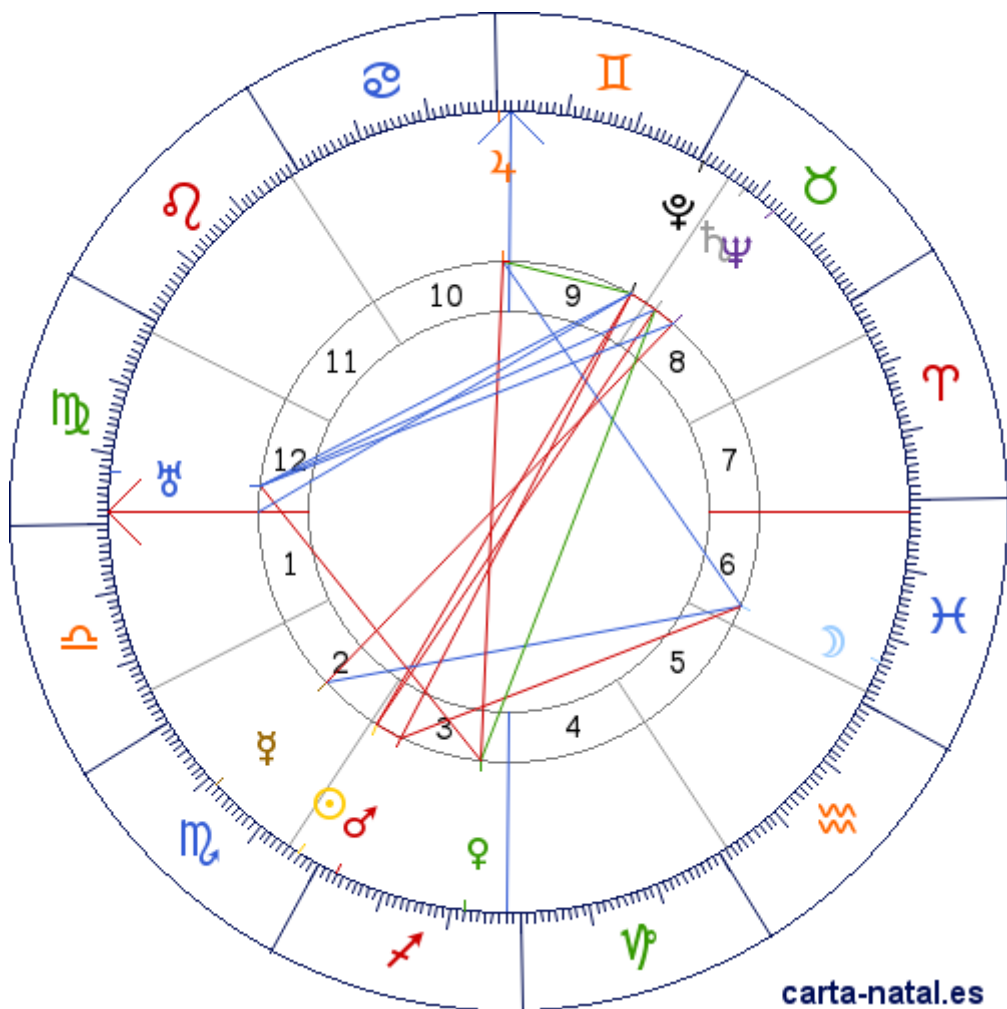

Carta natal

Bartolomé Valenzuela Rueda

19/11/1882 02:00:00 (LMT)

19/11/1882 02:17:28 UT

37:54:00N 04:22:00W

Tropical/geocéntrico

Carta eclíptica

Casas: Placidus

ARMC: 88°00'49.93704"

carta-natal.es

Generalidades

Casas (Placidus)

C 1 (AC)	♏	28°22'54"
C 2	♌	24°47'37"
C 3	♍	25°09'36"
C 4	♈	28°10'40"
C 5	♎	01°14'09"
C 6	♊	01°43'54"
C 7	♋	28°22'54"
C 8	♉	24°47'37"
C 9	♊	25°09'36"
C 10 (MC)	♏	28°10'40"
C 11	♏	01°14'09"
C 12	♏	01°43'54"

Planetas

☉	♏	26°41'16"	3
☾	♊	06°17'37"	6
♀	♏	11°20'37"	2
♀	♈	22°00'12"R	3
♂	♈	02°52'13"	3
♃	♏	29°55'20"R	10
♅	♊	22°22'03"R	8 » 9
♁	♏	22°37'50"	12
♆	♊	17°09'51"R	8
♁	♊	29°19'24"R	9

Aspectos

☉	0°	♂	6.18° (A)
☉	180°	♁	4.32° (S)
☉	180°	♀	2.64° (A)
☾	120°	♀	5.05° (A)
☾	90°	♂	3.42° (S)
☾	120°	♃	6.37° (S)
♀	180°	♆	5.82° (A)
♀	180°	♃	7.92° (S)
♀	150°	♁	0.36° (S)
♀	90°	♁	0.63° (S)
♂	180°	♀	3.55° (S)
♃	30°	♀	0.6° (A)
♃	0°	MC	1.74° (A)
♁	120°	♁	0.26° (S)
♁	0°	♆	5.2° (A)