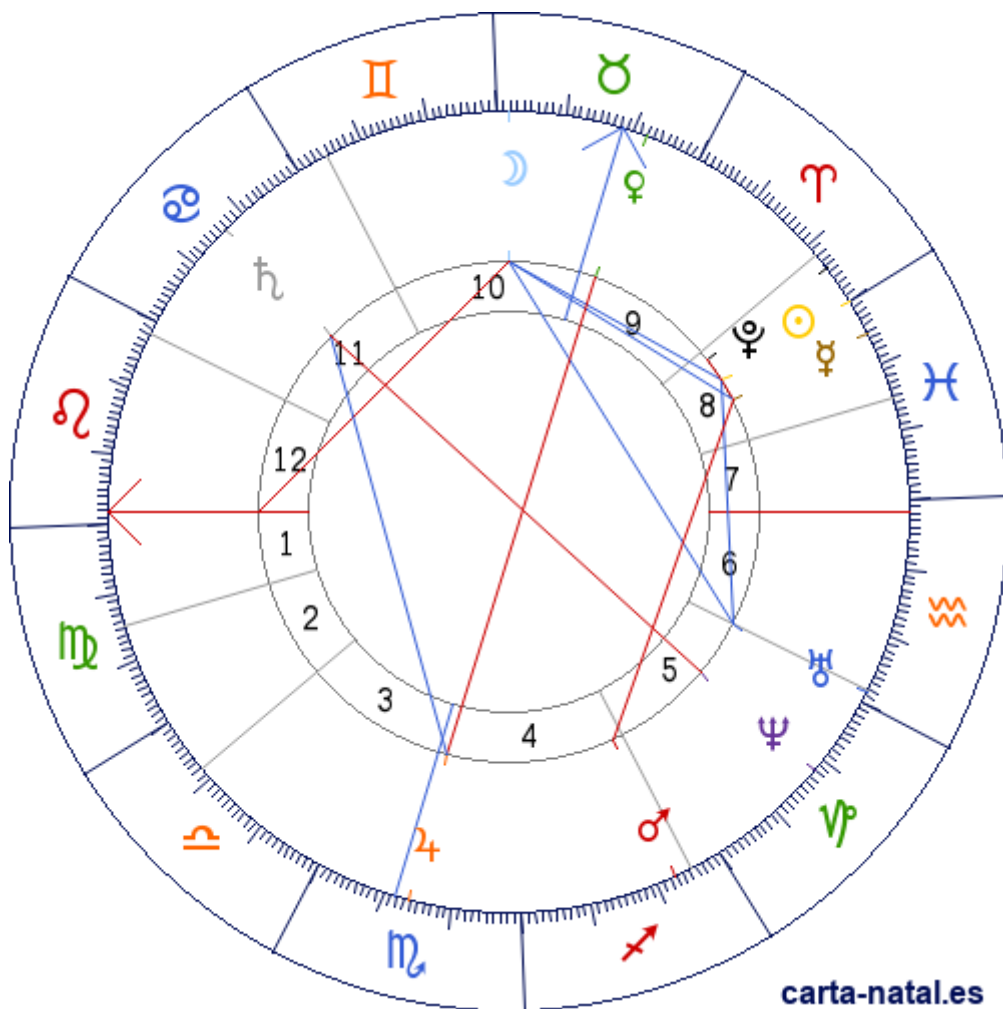

Carta natal

Henrik Ibsen

20/03/1828 14:45:00 (LMT)
20/03/1828 14:06:34 UT

59:12:35N 09:36:32E

Tropical/geocéntrico
Carta eclíptica
Casas: Placidus

ARMC: 39°16'50.60028"

carta-natal.es

Generalidades

Casas (Placidus)

C 1 (AC)	♈	28°12'33"
C 2	♉	14°49'41"
C 3	♊	08°08'03"
C 4	♋	11°43'16"
C 5	♌	25°12'25"
C 6	♍	01°46'36"
C 7	♎	28°12'33"
C 8	♏	14°49'41"
C 9	♐	08°08'03"
C 10 (MC)	♑	11°43'16"
C 11	♒	25°12'25"
C 12	♓	01°46'36"

Planetas

☉	♉	29°58'05"	8
☾	♊	28°10'51"	10
☿	♊	24°47'03" <u>R</u>	8
♀	♊	08°02'16"	9 » 10
♂	♏	22°46'48"	4 » 5
♃	♋	13°45'36" <u>R</u>	4
♄	♑	13°20'41" <u>E</u>	11
♅	♑	01°25'06"	5 » 6
♆	♑	18°08'05"	5
♁	♒	05°45'15"	8 » 9

Aspectos

☉	60°	☾	1.79° (A)
☉	0°	♀	5.18° (S)
☉	60°	♂	1.45° (A)
☉	0°	♁	5.79° (A)
☾	60°	♀	3.4° (S)
☾	120°	♂	3.24° (A)
☾	90°	AC	0.03° (S)
♀	90°	♂	2° (A)
♀	180°	♃	5.72° (A)
♃	120°	♄	0.42° (A)
♄	180°	♅	4.79° (S)