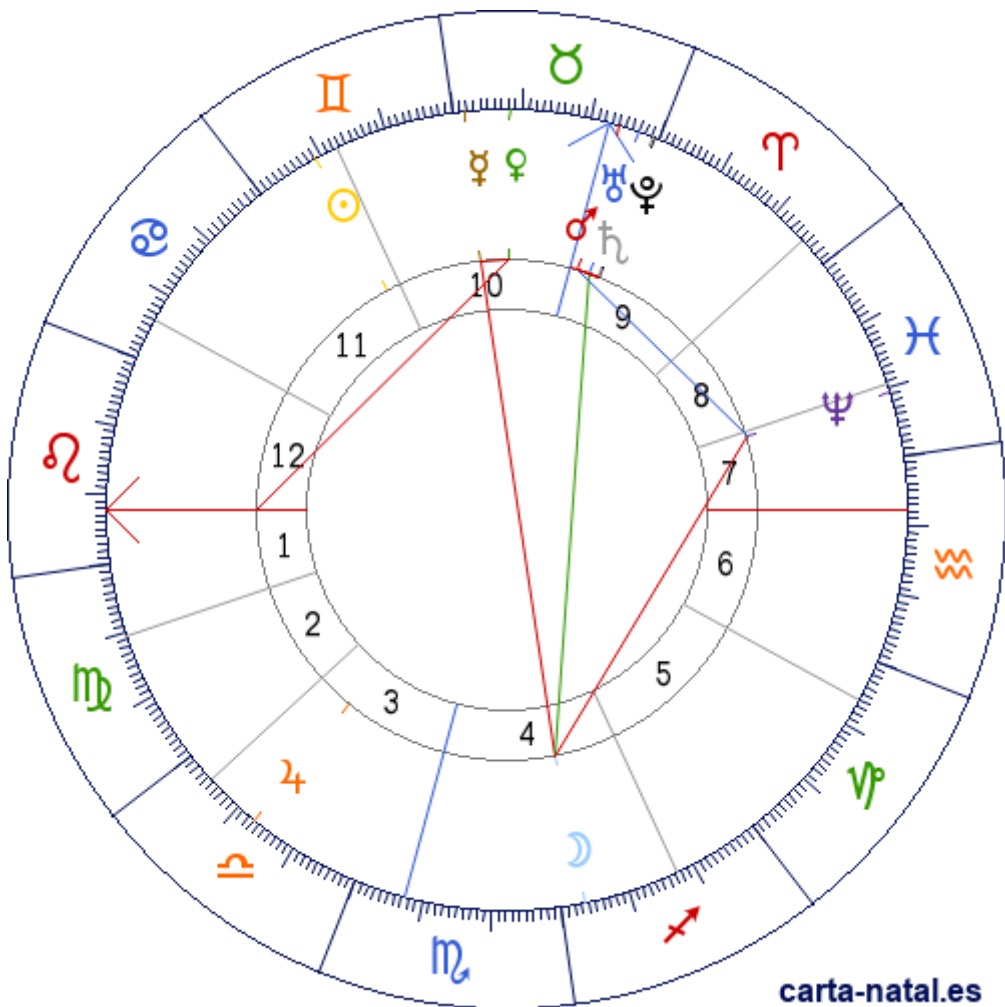

**Carta natal**

**Oliver Joseph Lodge**

12/06/1851 09:00:00 (LMT)  
12/06/1851 09:08:44 UT

53:00:15N 02:11:07W

Tropical/geocéntrico  
Carta eclíptica  
Casas: Placidus

ARMC: 35°05'52.22148"

carta-natal.es

Generalidades

**Casas (Placidus)**

C 1 (AC)	♈	22°13'35"
C 2	♉	10°26'36"
C 3	♊	04°39'39"
C 4	♋	07°27'16"
C 5	♌	17°31'51"
C 6	♍	24°00'38"
C 7	♎	22°13'35"
C 8	♏	10°26'36"
C 9	♐	04°39'39"
C 10 (MC)	♑	07°27'16"
C 11	♒	17°31'51"
C 12	♓	24°00'38"

**Planetas**

☉	♉	20°45'14"	11
☾	♈	03°31'35"	4
♀	♊	28°20'33"	10
♀	♊	21°47'35"	10
♂	♊	05°54'10"	9 » 10
♃	♉	13°05'35" <u>E</u>	3
♄	♊	00°52'43"	9
♅	♊	03°02'12"	9
♆	♋	09°16'19" <u>E</u>	7 » 8
♁	♊	00°25'19"	9

**Aspectos**

☾	180°	♀	5.18° (S)
☾	150°	♄	0.49° (S)
☾	90°	♆	5.75° (A)
♀	0°	♀	6.55° (A)
♀	90°	AC	0.43° (S)
♂	0°	♄	5.02° (S)
♂	0°	♄	2.87° (S)
♂	60°	♆	3.37° (A)
♂	0°	♀	5.48° (S)
♂	0°	MC	1.55° (S)
♄	0°	♄	2.16° (A)
♄	0°	♀	0.46° (S)
♄	0°	♀	2.61° (S)