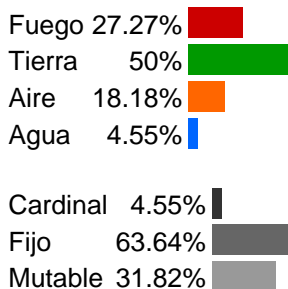

**Carta natal**

**Oliver Joseph Lodge**

12/06/1851 09:00:00 (LMT)  
12/06/1851 09:08:44 UT

53:00:15N 02:11:07W

Tropical/geocéntrico  
Carta eclíptica  
Casas: Placidus

ARMC: 35°05'52.22148"

carta-natal.es

Generalidades

**Casas (Placidus)**

C 1 (AC)	♈	22°13'35"
C 2	♉	10°26'36"
C 3	♊	04°39'39"
C 4	♋	07°27'16"
C 5	♌	17°31'51"
C 6	♍	24°00'38"
C 7	♎	22°13'35"
C 8	♏	10°26'36"
C 9	♐	04°39'39"
C 10 (MC)	♑	07°27'16"
C 11	♒	17°31'51"
C 12	♓	24°00'38"