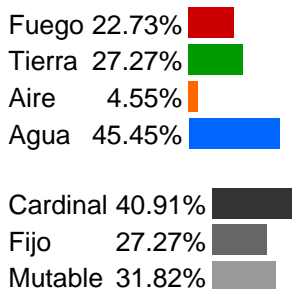

Carta natal

Anna Magnani

07/03/1908 13:30:00 (CET)

07/03/1908 12:30:00 UT

41:53:41N 12:29:02E

Tropical/geocéntrico

Carta eclíptica

Casas: Placidus

ARMC: 04°48'20.01564"

carta-natal.es

Generalidades

Casas (Placidus)

C 1 (AC)		23°31'40"
C 2		12°54'46"
C 3		05°51'08"
C 4		05°14'09"
C 5		12°02'05"
C 6		20°38'42"
C 7		23°31'40"
C 8		12°54'46"
C 9		05°51'08"
C 10 (MC)		05°14'09"
C 11		12°02'05"
C 12		20°38'42"