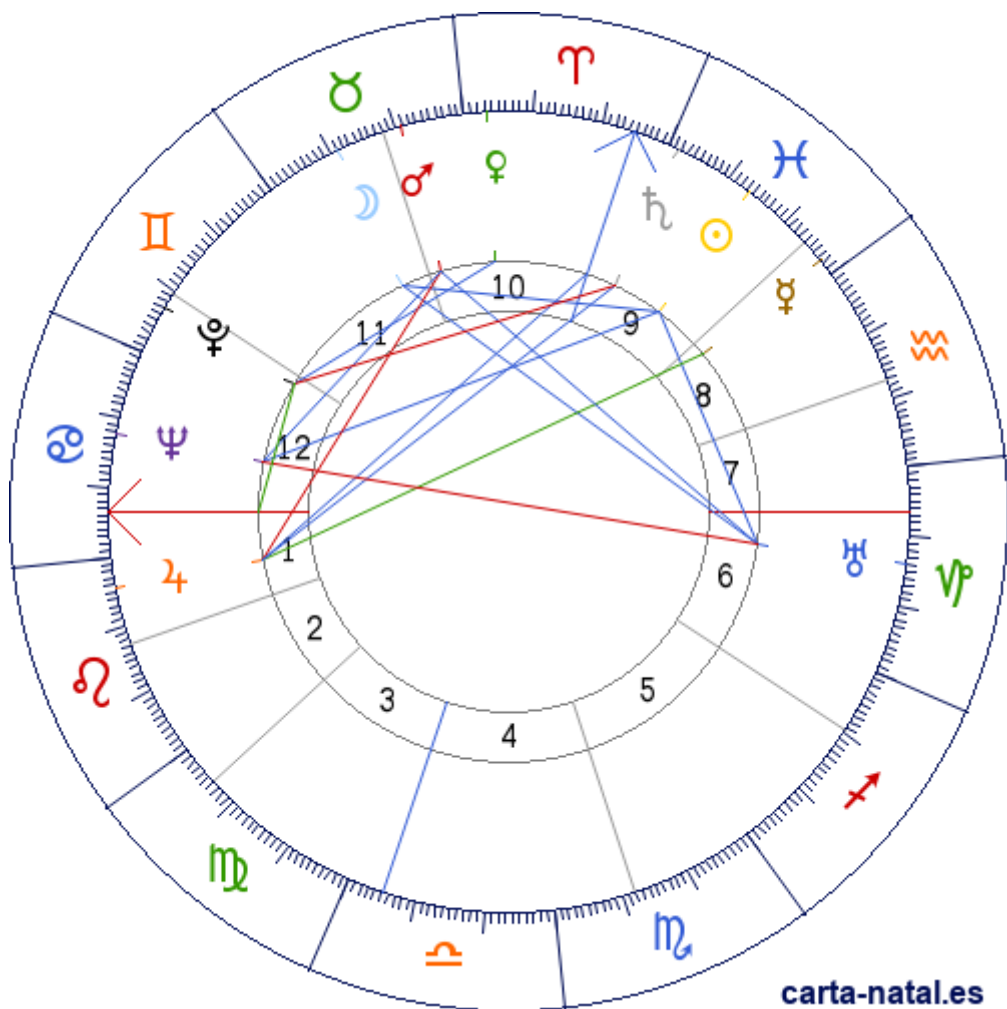

Carta natal

Anna Magnani

07/03/1908 13:30:00 (CET)

07/03/1908 12:30:00 UT

41:53:41N 12:29:02E

Tropical/geocéntrico

Carta eclíptica

Casas: Placidus

ARMC: 04°48'20.01564"

carta-natal.es

Generalidades

Casas (Placidus)

C 1 (AC)		23°31'40"
C 2		12°54'46"
C 3		05°51'08"
C 4		05°14'09"
C 5		12°02'05"
C 6		20°38'42"
C 7		23°31'40"
C 8		12°54'46"
C 9		05°51'08"
C 10 (MC)		05°14'09"
C 11		12°02'05"
C 12		20°38'42"

Planetas

		16°33'15"	9
		18°51'08"	11
		02°28'18" <u>R</u>	8 » 9
		26°42'19"	10
		09°12'45"	10 » 11
		04°23'59" <u>R</u>	1
		28°30'18"	9
		16°04'08"	6
		12°08'50" <u>R</u>	12
		22°46'01" <u>E</u>	12

Aspectos

	60°		2.3° (S)
	60°		0.49° (S)
	120°		4.41° (S)
	120°		2.78° (S)
	150°		1.93° (S)
	60°		3.94° (S)
	90°		4.81° (S)
	120°		6.86° (A)
	60°		2.93° (A)
	120°		5.89° (A)
	120°	MC	0.84° (S)
	90°		5.74° (S)
	180°		3.92° (S)
	30°	AC	0.76° (S)