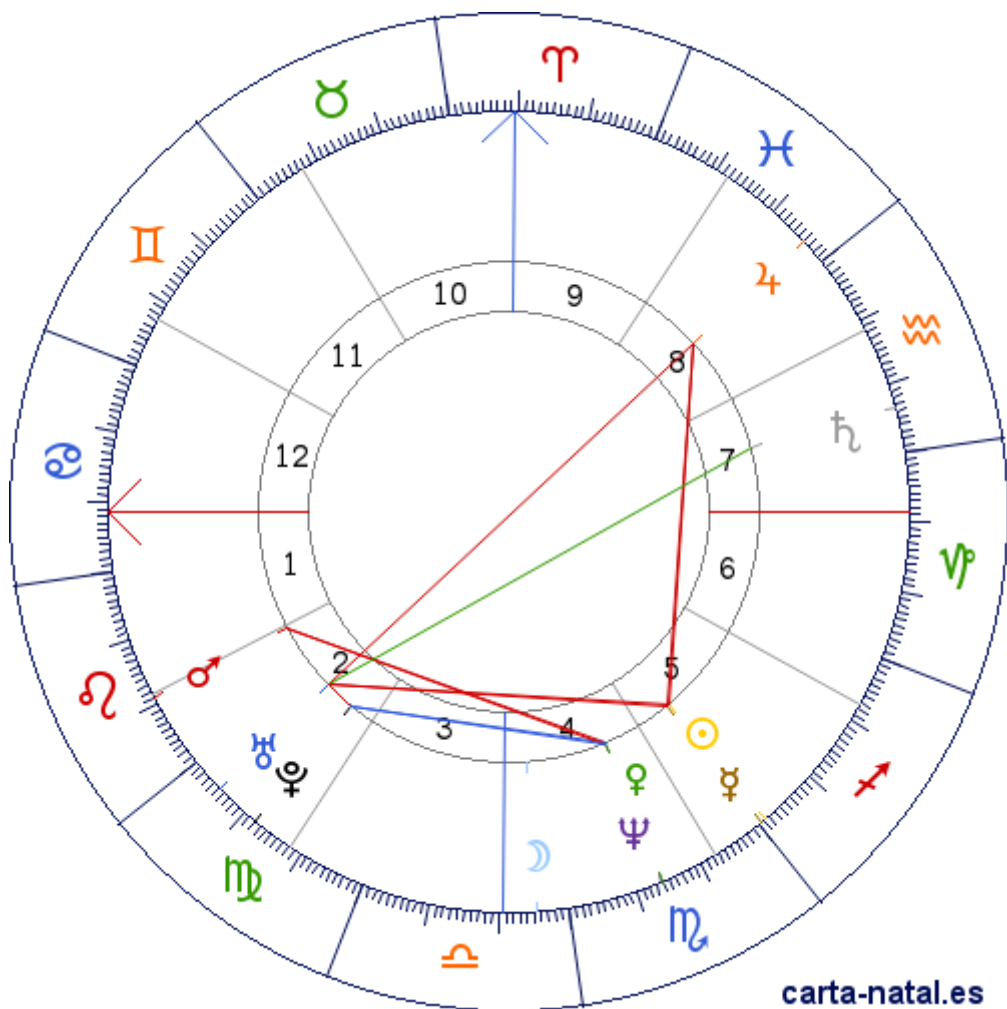

**Carta natal**

**Nicolás Maduro**

23/11/1962 21:03:00 (/0430)

24/11/1962 01:33:00 UT

10:29:17N 66:52:45W

Tropical/geocéntrico

Carta eclíptica

Casas: Placidus

ARMC: 18°54'18.56088"

carta-natal.es

Generalidades

Fuego 40.91%

Tierra 9.09%

Aire 18.18%

Agua 31.82%

Cardinal 36.36%

**Planetas**

☉	♈	01°17'08"	5
☾	♉	25°30'32"	4
☿	♊	00°31'44"	5
♀	♋	14°01'11" <sup>R</sup>	4
♂	♌	19°03'34"	2
♃	♈	03°54'48"	8
♅	♎	06°26'12"	7
♁	♎	05°09'58"	2
♆	♎	13°53'09"	4
♇	♎	12°02'47"	2

**Aspectos**

☉	0°	♀	0.76° (A)
☉	90°	♃	2.63° (A)
☉	90°	♁	3.88° (A)
♀	90°	♃	3.38° (A)
♀	90°	♁	4.64° (A)
♀	90°	♂	5.04° (S)
♀	0°	♆	0.13° (A)
♀	60°	♁	1.97° (A)
♂	90°	♆	5.17° (S)
♃	180°	♁	1.25° (A)
♅	150°	♁	1.27° (S)
♁	0°	♁	6.88° (A)
♆	60°	♁	1.84° (S)