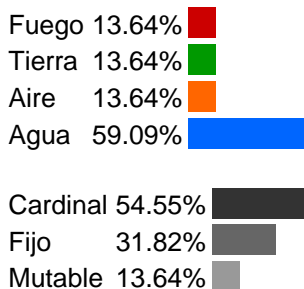

Carta natal

Warren Oates

05/07/1928 05:00:00 (CDT)

05/07/1928 10:00:00 UT

37:12:57N 87:14:25W

Tropical/geocéntrico

Carta eclíptica

Casas: Placidus

ARMC: 345°54'38.20212"

carta-natal.es

Generalidades

Casas (Placidus)

C 1 (AC)	♈	04°39'01"
C 2	♈	25°18'09"
C 3	♉	17°32'22"
C 4	♊	14°41'58"
C 5	♋	19°19'59"
C 6	♌	28°46'39"
C 7	♍	04°39'01"
C 8	♍	25°18'09"
C 9	♎	17°32'22"
C 10 (MC)	♏	14°41'58"
C 11	♐	19°19'59"
C 12	♑	28°46'39"