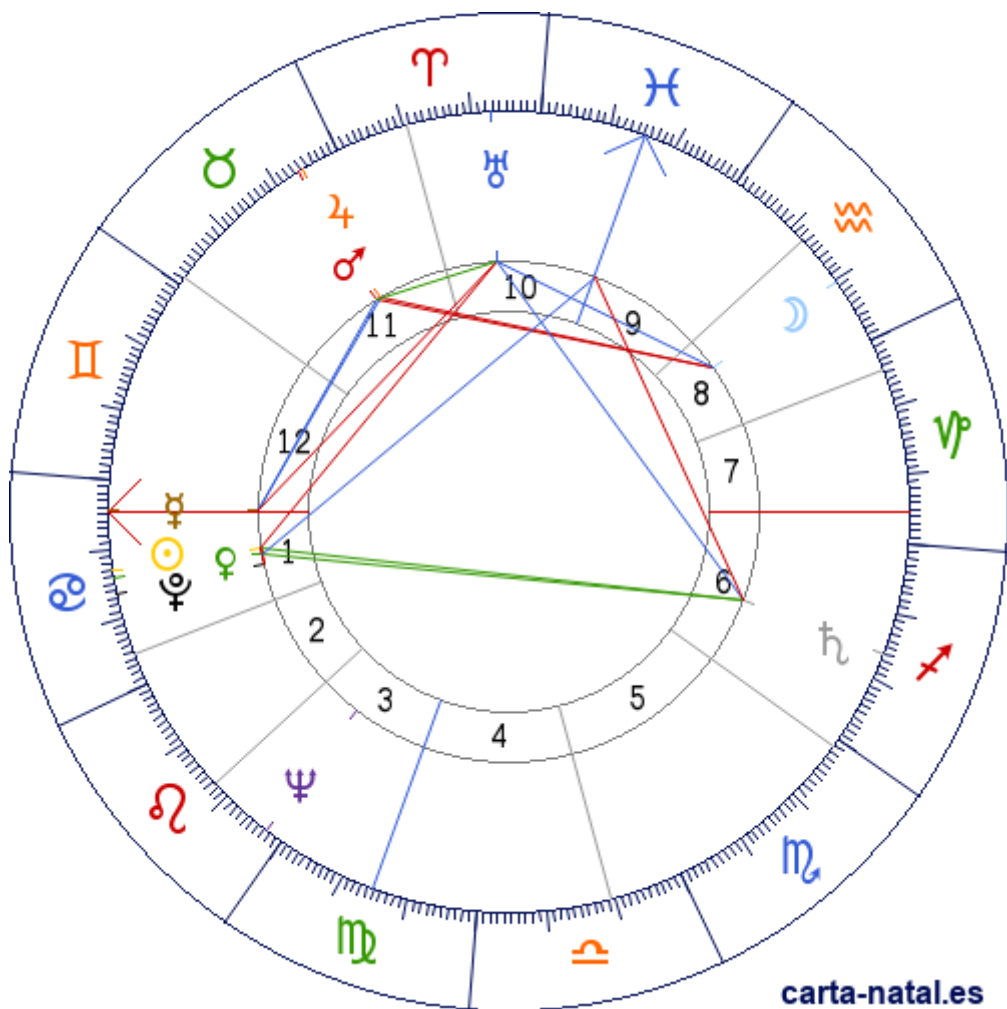

Carta natal

Warren Oates

05/07/1928 05:00:00 (CDT)

05/07/1928 10:00:00 UT

37:12:57N 87:14:25W

Tropical/geocéntrico

Carta eclíptica

Casas: Placidus

ARMC: 345°54'38.20212"

carta-natal.es

Generalidades

Casas (Placidus)

C 1 (AC)	♈	04°39'01"
C 2	♈	25°18'09"
C 3	♉	17°32'22"
C 4	♊	14°41'58"
C 5	♋	19°19'59"
C 6	♌	28°46'39"
C 7	♍	04°39'01"
C 8	♍	25°18'09"
C 9	♎	17°32'22"
C 10 (MC)	♏	14°41'58"
C 11	♐	19°19'59"
C 12	♑	28°46'39"

Planetas

☉	♈	13°06'16"	1
☽	♎	09°47'10"	8
♀	♈	04°25'08" <u>R</u>	12 » 1
♀	♈	14°08'43"	1
♂	♈	06°27'24"	11
♃	♈	05°42'19"	11
♆	♏	13°51'43" <u>R</u>	6
♁	♈	07°22'20"	10
♅	♉	27°16'59"	3
♇	♈	16°34'49"	1

Aspectos

♂	30°	♄	0.92° (A)
♃	120°	♄	6.49° (A)
♃	90°	MC	0.84° (S)