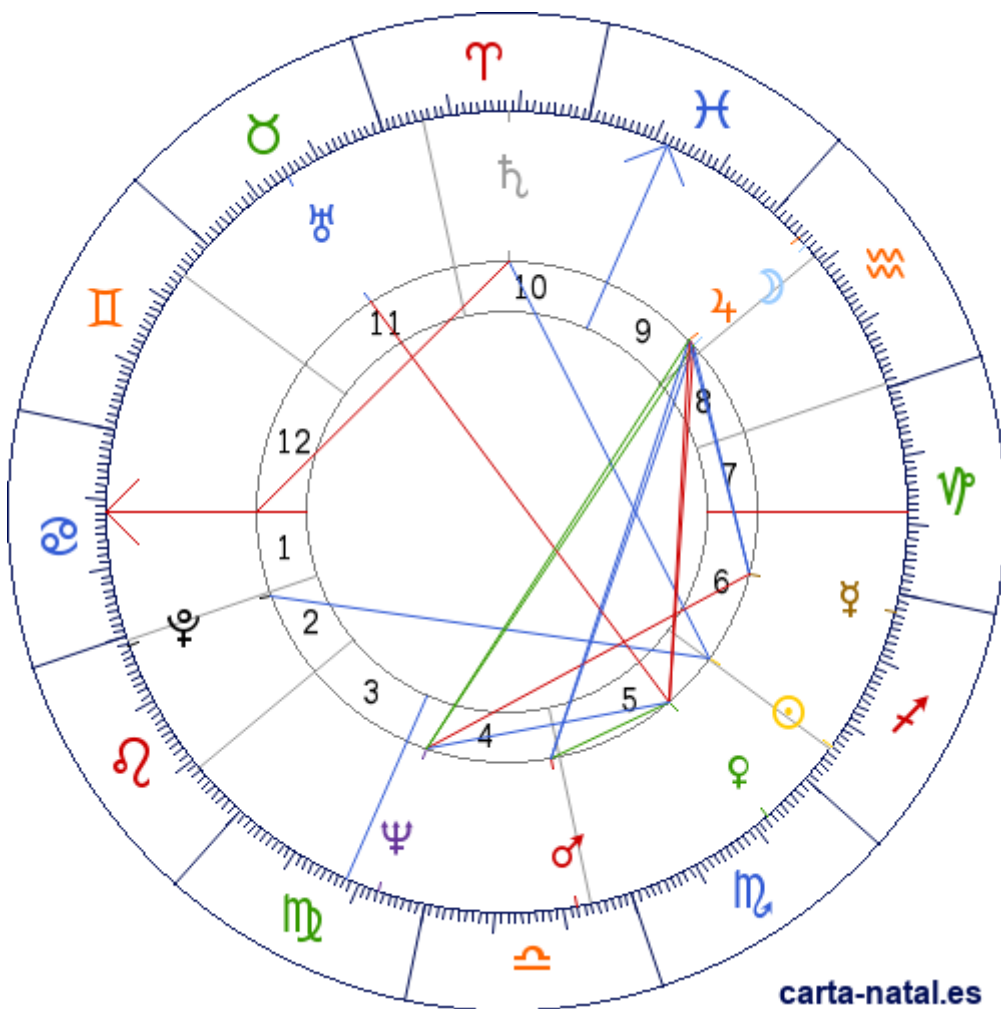

Carta natal

Michael Ritchie

28/11/1938 18:40:00 (CST)

29/11/1938 00:40:00 UT

43:28:30N 87:59:25W

Tropical/geocéntrico

Carta eclíptica

Casas: Placidus

ARMC: 349°15'29.91312"

carta-natal.es

Generalidades

Fuego 31.82%

Tierra 9.09%

Aire 27.27%

Agua 31.82%

Cardinal 27.27%

♄ ♌ 23°07'37" 4

♀ ♋ 01°21'43"R 2

Aspectos

☉ 120° ♁ 5.32° (A)

☉ 120° ♀ 4.78° (S)

☾ 60° ♀ 3.85° (A)

☾ 90° ♀ 1.19° (S)

☾ 120° ♂ 1.71° (S)