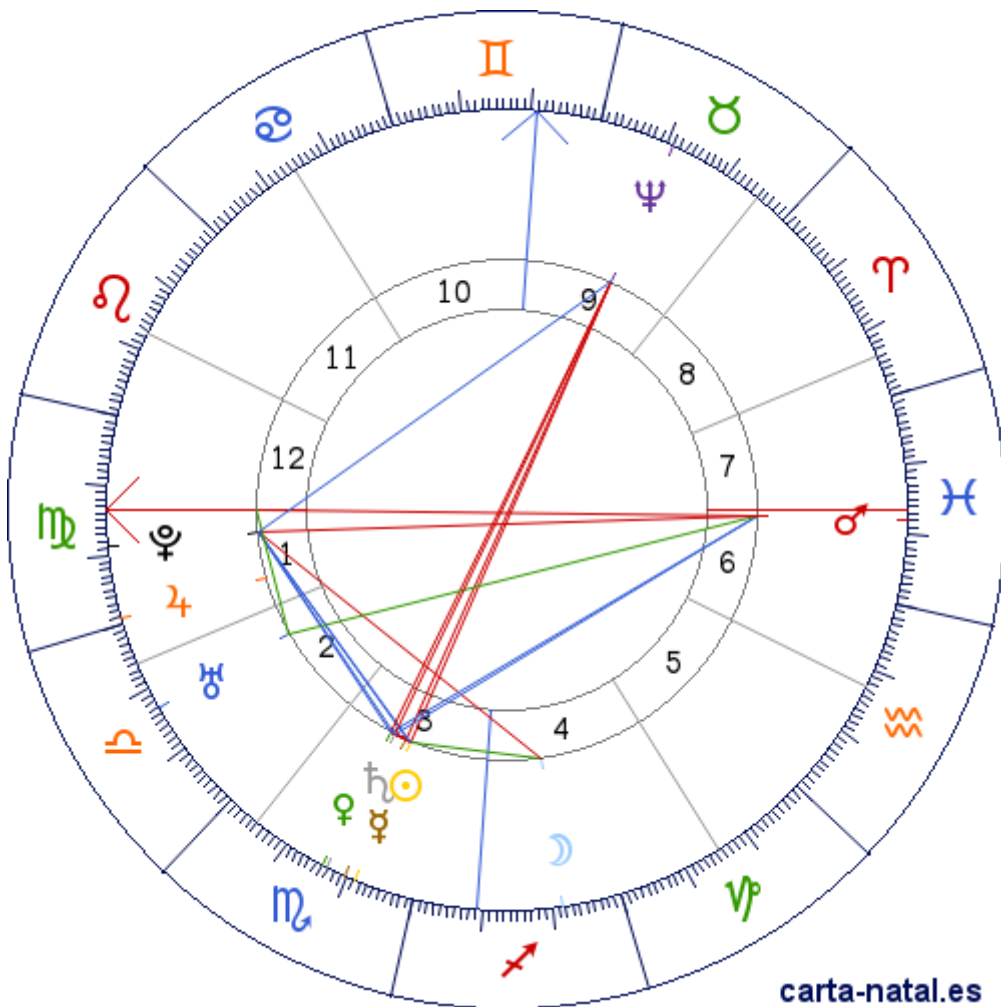

**Carta natal**

**Leopold Mozart**

14/11/1719 01:00:00 (LMT)

14/11/1719 00:16:28 UT

48:22:00N 10:53:00E

Tropical/geocéntrico

Carta eclíptica

Casas: Placidus

ARMC: 67°28'14.15388"

Generalidades

**Casas (Placidus)**

C 1 (AC)	♋	13°31'20"
C 2	♌	06°08'30"
C 3	♍	04°41'22"
C 4	♎	09°10'08"
C 5	♏	15°26'56"
C 6	♐	17°17'06"
C 7	♑	13°31'20"
C 8	♒	06°08'30"
C 9	♓	04°41'22"
C 10 (MC)	♈	09°10'08"
C 11	♉	15°26'56"
C 12	♊	17°17'06"

**Planetas**

☉	♋	21°05'14"	3
☾	♈	21°31'14"	4
☿	♋	19°41'42"	3
♀	♋	16°01'50" <u>R</u>	3
♂	♈	12°00'37"	6 » 7
♃	♋	29°10'52"	1
♄	♋	16°48'58"	3
♅	♌	13°10'42"	2
♆	♓	19°02'21" <u>R</u>	9
♇	♋	18°42'54"	1

**Aspectos**