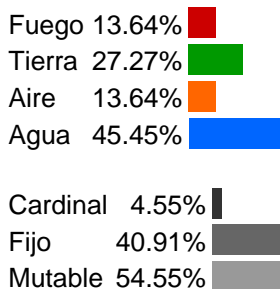

**Carta natal**

**Leopold Mozart**

14/11/1719 01:00:00 (LMT)

14/11/1719 00:16:28 UT

48:22:00N 10:53:00E

Tropical/geocéntrico

Carta eclíptica

Casas: Placidus

ARMC: 67°28'14.15388"

Generalidades

**Casas (Placidus)**

C 1 (AC)	♋	13°31'20"
C 2	♌	06°08'30"
C 3	♍	04°41'22"
C 4	♎	09°10'08"
C 5	♏	15°26'56"
C 6	♐	17°17'06"
C 7	♑	13°31'20"
C 8	♒	06°08'30"
C 9	♓	04°41'22"
C 10 (MC)	♈	09°10'08"
C 11	♉	15°26'56"
C 12	♊	17°17'06"