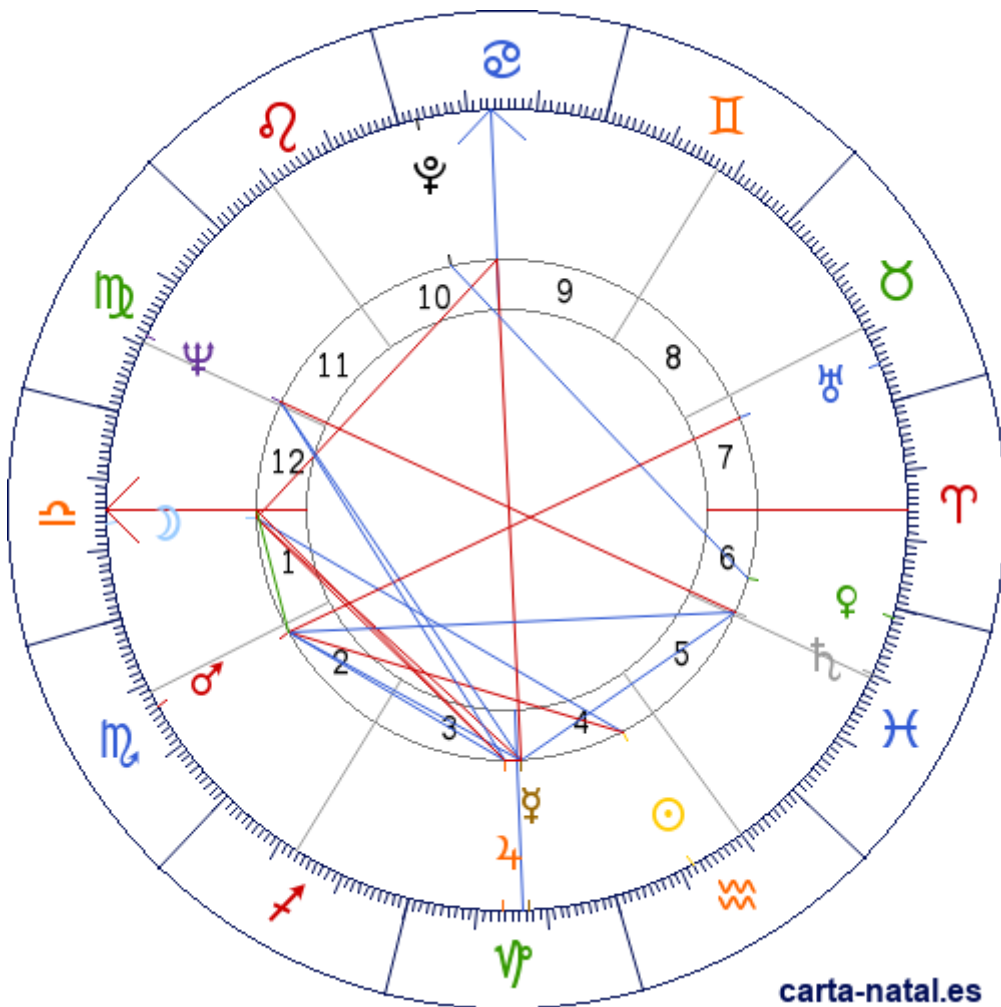

Carta natal

Suzanne Pleshette

31/01/1937 22:24:00 (EST)

01/02/1937 03:24:00 UT

40:39:00N 73:56:58W

Tropical/geocéntrico

Carta eclíptica

Casas: Placidus

ARMC: 107°58'18.86988"

carta-natal.es

Generalidades

Casas (Placidus)

C 1 (AC)	♈	14°15'25"
C 2	♉	11°22'47"
C 3	♊	12°33'29"
C 4	♋	16°34'22"
C 5	♌	19°56'34"
C 6	♍	19°30'25"
C 7	♎	14°15'25"
C 8	♏	11°22'47"
C 9	♐	12°33'29"
C 10 (MC)	♑	16°34'22"
C 11	♒	19°56'34"
C 12	♓	19°30'25"

Planetas

☉	♋	11°52'17"	4
☾	♎	16°07'26"	1
♀	♋	17°21'57"	4
♀	♊	28°39'05"	6
♂	♉	13°34'40"	2
♃	♋	13°47'18"	3 » 4
♄	♊	20°09'04"	6
♅	♏	05°45'56"	7
♆	♉	18°29'59" <u>R</u>	11 » 12
♁	♑	27°20'01" <u>R</u>	10

Aspectos