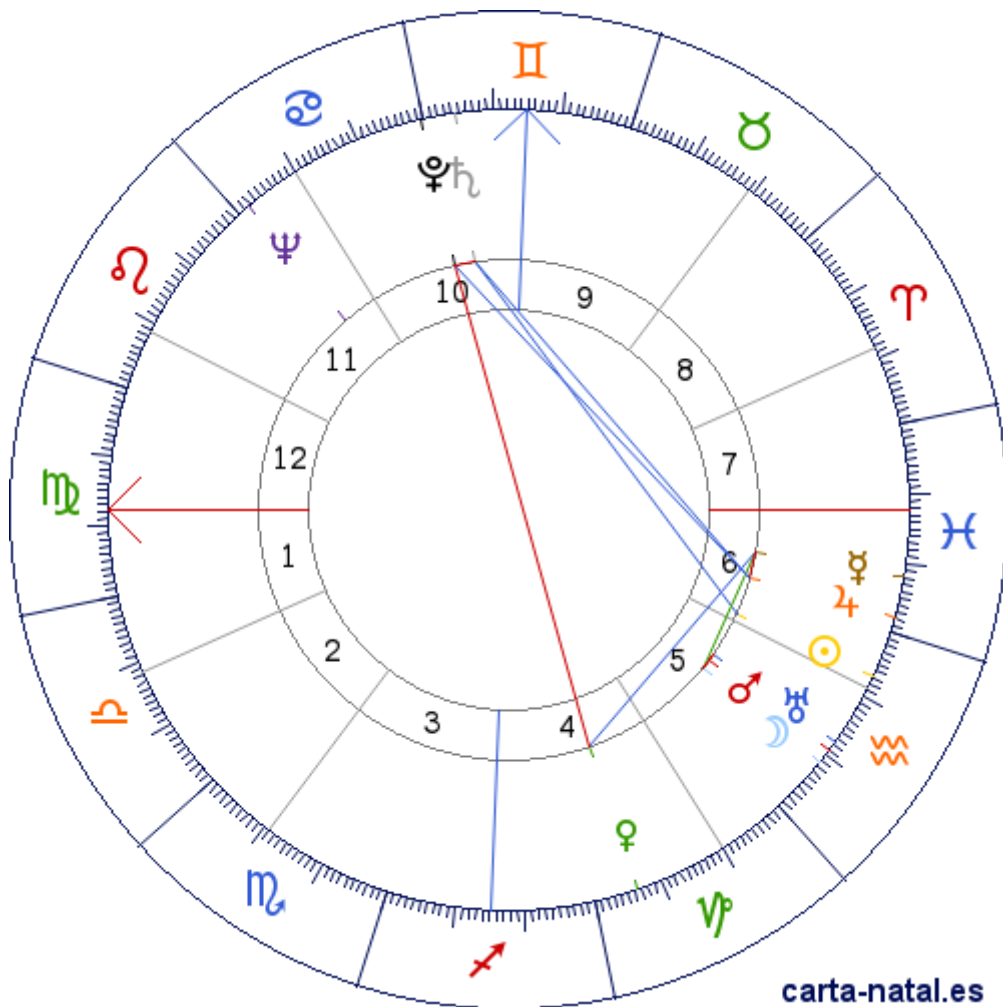

**Carta natal**

**Lorne Greene**

12/02/1915 20:30:00 (EDT)  
13/02/1915 00:30:00 UT

45:24:40N 75:41:53W

Tropical/geocéntrico  
Carta eclíptica  
Casas: Placidus

ARMC: 73°46'4.96416"

carta-natal.es

Generalidades

Casas (Placidus)

C 1 (AC)	♈	17°43'25"
C 2	♉	11°35'27"
C 3	♊	10°53'54"
C 4	♋	15°02'47"
C 5	♌	20°09'23"
C 6	♍	21°25'37"
C 7	♎	17°43'25"
C 8	♏	11°35'27"
C 9	♐	10°53'54"
C 10 (MC)	♑	15°02'47"
C 11	♒	20°09'23"
C 12	♓	21°25'37"

Planetas

♁	♎	23°13'50"	6
♁	♎	08°43'55"	5
♃	♈	08°7'0"E	6
♀	♌	06°32'12"	4
♂	♍	10°44'47"	5
♃	♎	02°08'34"	6
♃	♒	25°31'45"R	10
♄	♓	12°18'07"	5
♅	♓	28°25'00"R	11
♆	♓	00°19'22"R	10

Aspectos

♁	120°	♃	2.3° (A)
♁	30°	♀	0.62° (S)
♁	0°	♂	2.01° (A)
♁	0°	♄	3.57° (A)
♀	60°	♀	1.58° (A)
♀	0°	♃	5.97° (A)
♀	180°	♃	6.21° (S)
♂	0°	♄	1.56° (A)
♃	120°	♃	6.61° (S)
♃	120°	♃	1.82° (S)
♃	0°	♃	4.79° (S)