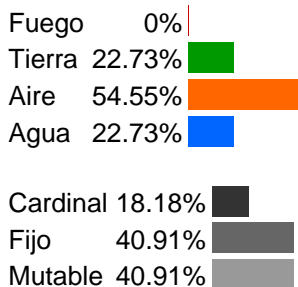

**Carta natal**

**Lorne Greene**

12/02/1915 20:30:00 (EDT)  
13/02/1915 00:30:00 UT

45:24:40N 75:41:53W

Tropical/geocéntrico  
Carta eclíptica  
Casas: Placidus

ARMC: 73°46'4.96416"

carta-natal.es

Generalidades

Casas (Placidus)

C 1 (AC)	♈	17°43'25"
C 2	♉	11°35'27"
C 3	♊	10°53'54"
C 4	♋	15°02'47"
C 5	♌	20°09'23"
C 6	♍	21°25'37"
C 7	♎	17°43'25"
C 8	♏	11°35'27"
C 9	♐	10°53'54"
C 10 (MC)	♑	15°02'47"
C 11	♒	20°09'23"
C 12	♓	21°25'37"