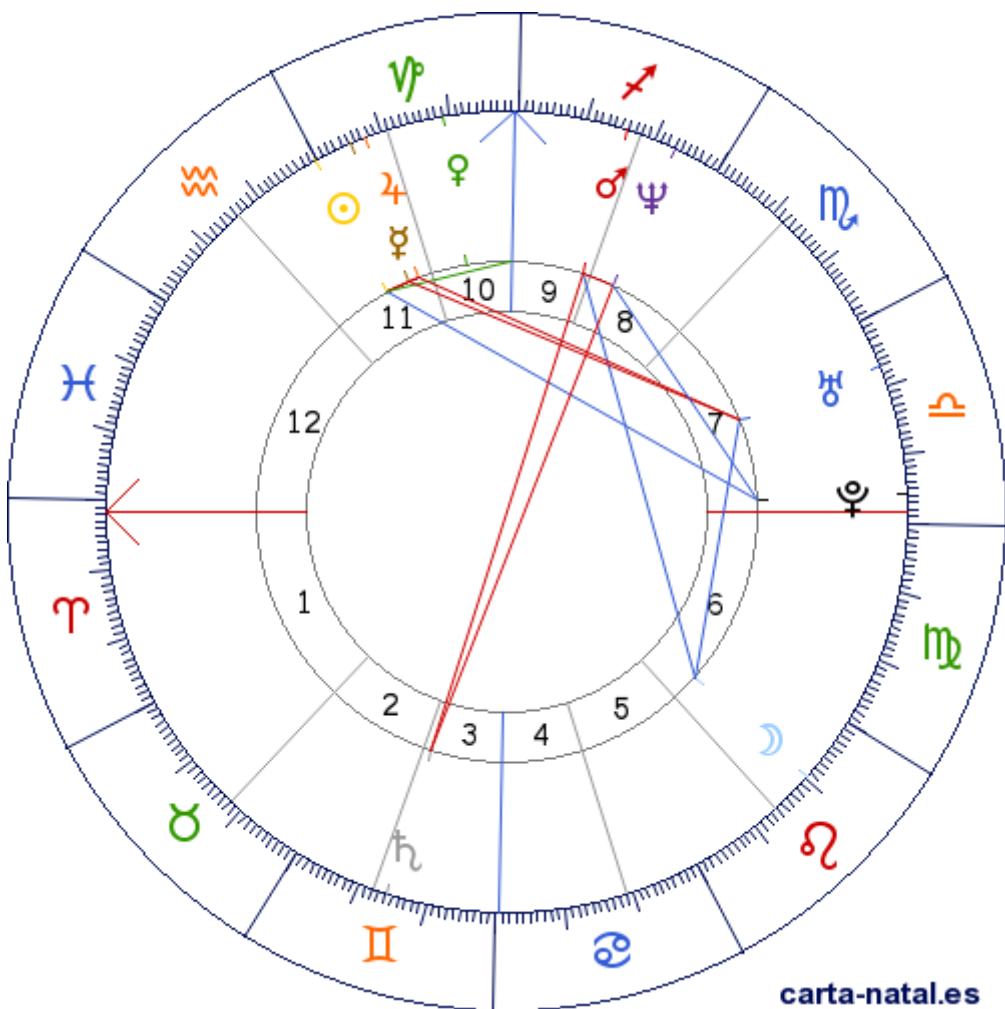

Carta natal

Matilde de Bélgica

20/01/1973 10:47:00 (CET)

20/01/1973 09:47:00 UT

50:48:08N 04:20:22E

Tropical/geocéntrico

Carta eclíptica

Casas: Placidus

ARMC: 270°43'20.1234"

carta-natal.es

Generalidades

Fuego 40.91%

Tierra 31.82%

Aire 27.27%

Agua 0%

Cardinal 54.55%

Planetas

☉	♋	00°12'40"	11
☾	♍	20°20'44"	6
☿	♑	24°41'05"	11
♀	♑	10°45'51"	10
♂	♏	14°10'51"	9
♃	♑	22°20'52"	11
♅	♊	14°10'30" <u>R</u>	3
♆	♎	23°02'27"	7
♇	♏	06°48'04"	8
♁	♎	04°22'12" <u>R</u>	7

Aspectos

☉	0°	♀	5.53° (A)
☉	0°	♃	7.86° (S)
☉	120°	♁	4.16° (A)
☉	30°	MC	0.45° (S)
☾	120°	♂	6.16° (S)
☾	60°	♆	2.7° (A)
♀	0°	♃	2.34° (S)
♀	90°	♆	1.64° (S)
♂	180°	♅	0.01° (S)
♂	0°	♇	7.38° (S)
♃	90°	♆	0.69° (A)
♅	180°	♇	7.37° (A)
♇	60°	♁	2.43° (S)