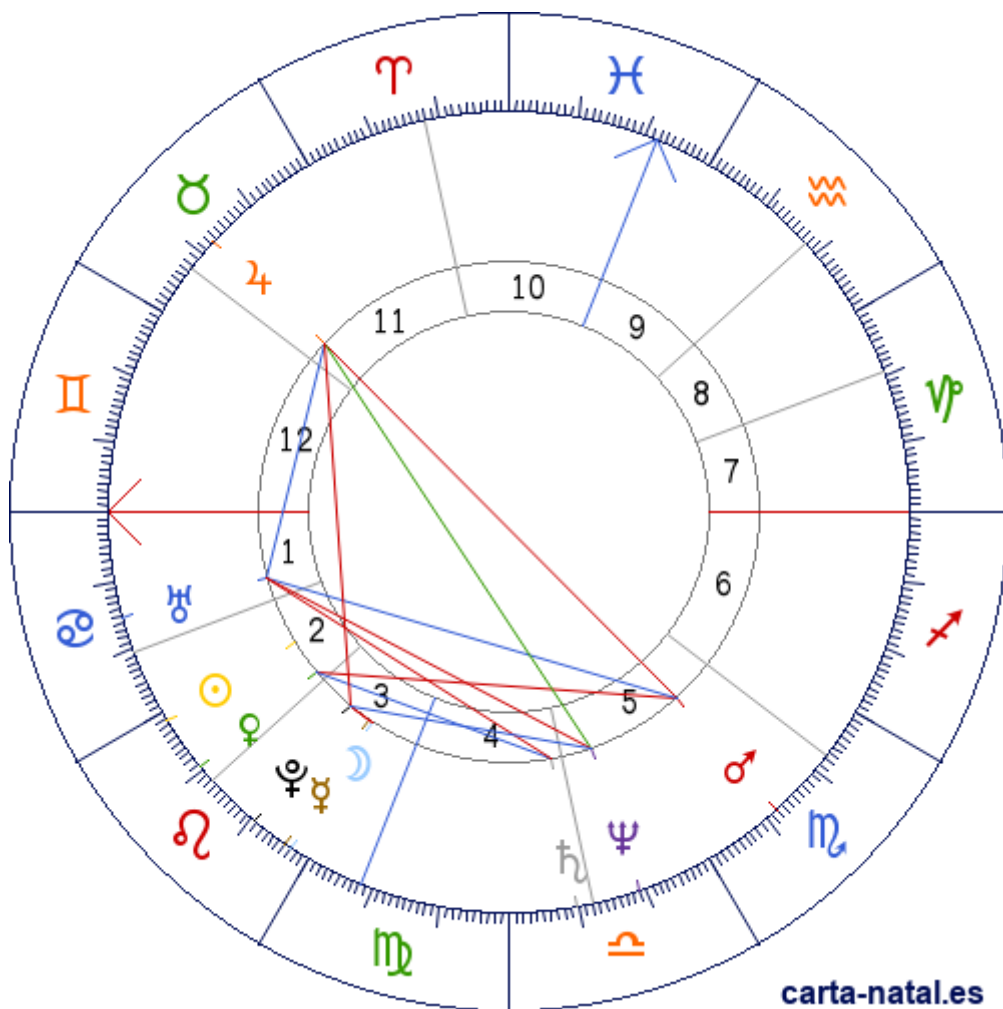

Carta natal

Gus Van Sant

24/07/1952 03:15:00 (CDT)

24/07/1952 08:15:00 UT

38:15:15N 85:45:34W

Tropical/geocéntrico

Carta eclíptica

Casas: Placidus

ARMC: 339°59'18.05352"

carta-natal.es

Generalidades

Fuego 50%

Tierra 4.55%

Aire 22.73%

Agua 22.73%

Cardinal 13.64%

♁ ♏ 19°05'06" 5

♀ ♎ 20°33'14" 3

Aspectos

☽ 0° ♀ 1.05° (S)

☽ 0° ♀ 6.42° (S)

♀ 0° ♀ 5.38° (S)

♀ 90° ♂ 2.48° (A)

♀ 60° ♁ 0.26° (A)