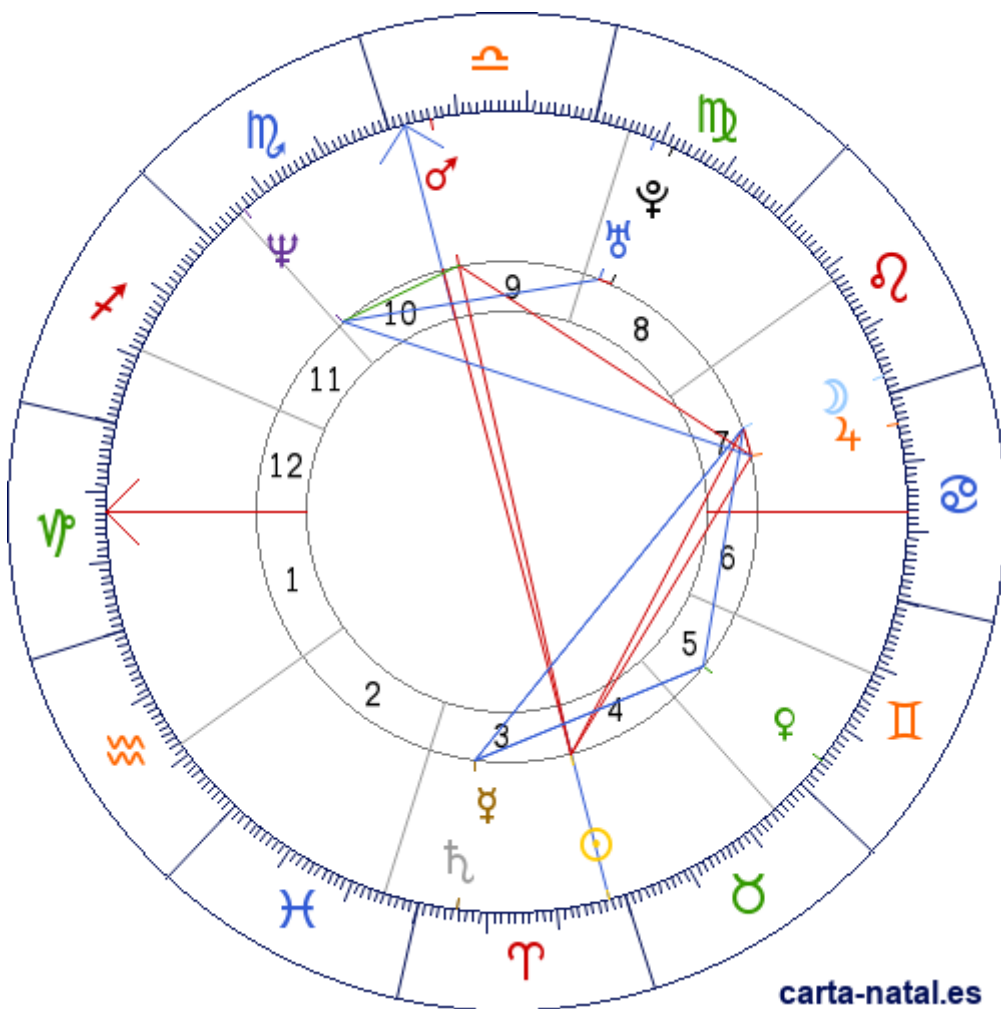

Carta natal

Osiel Cárdenas

18/04/1967 00:30:00 (CST)

18/04/1967 06:30:00 UT

25:53:00N 97:30:00W

Tropical/geocéntrico

Carta eclíptica

Casas: Placidus

ARMC: 205°41'18.78216"

carta-natal.es

Generalidades

Fuego 40.91%

Tierra 22.73%

Aire 27.27%

Agua 9.09%

Cardinal 63.64%

Planetas

☉	♋	27°32'29"	3 » 4
☽	♍	02°35'06"	7
♀	♋	05°37'13"	3
♀	♋	04°33'22"	5
♂	♏	23°44'54"R	9 » 10
♃	♌	25°37'34"	7
♁	♋	05°34'59"	3
♃	♎	20°58'13"R	8 » 9
♃	♎	23°40'05"R	10 » 11
♃	♎	18°23'51"R	8

Aspectos

☉	90°	☽	5.04° (S)
☉	180°	♂	3.79° (S)
☉	90°	♃	1.92° (S)
☉	180°	MC	0.13° (S)
☽	120°	♀	3.04° (A)
☽	60°	♀	1.97° (A)
☽	0°	♃	6.96° (S)
☽	120°	♁	3° (A)
♀	60°	♀	1.06° (S)
♀	0°	♁	0.04° (S)
♀	60°	♁	1.03° (A)
♂	90°	♃	1.88° (S)
♂	30°	♃	0.08° (A)
♃	120°	♃	1.96° (S)
♃	60°	♃	2.7° (S)