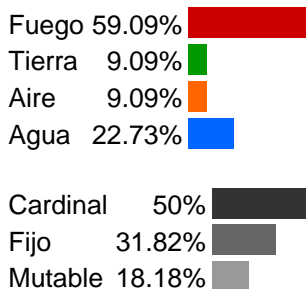

Carta natal

Émile Coué

26/02/1857 15:00:00 (LMT)
26/02/1857 14:43:40 UT

48:18:00N 04:05:00E

Tropical/geocéntrico
Carta eclíptica
Casas: Placidus

ARMC: 21°23'35.41704"

carta-natal.es

Generalidades

Casas (Placidus)

C 1 (AC)	♈	10°00'21"
C 2	♈	28°27'10"
C 3	♉	21°56'03"
C 4	♊	23°07'32"
C 5	♋	01°47'20"
C 6	♌	09°37'26"
C 7	♍	10°00'21"
C 8	♍	28°27'10"
C 9	♎	21°56'03"
C 10 (MC)	♏	23°07'32"
C 11	♐	01°47'20"
C 12	♑	09°37'26"

Planetas

☉	♏	08°00'03"	8
☾	♏	06°46'03"	9
☿	♍	11°03'45"	7
♀	♏	24°24'06"	10
♂	♏	03°17'02"	9
♃	♏	11°44'42"	9
♅	♑	07°22'40"R	11 » 12
♁	♏	21°22'45"	10
♆	♏	19°39'32"	8 » 9
♇	♏	03°58'32"	10

Aspectos

☉	120°	♅	0.62° (S)
☾	0°	♂	3.48° (S)
☾	0°	♃	4.98° (A)
☾	90°	♅	0.61° (A)
♀	60°	♃	0.68° (A)
♀	180°	AC	1.06° (A)
♀	0°	MC	1.28° (A)
♂	90°	♅	4.09° (A)
♂	30°	♀	0.69° (A)
♃	90°	♅	4.37° (S)
♅	60°	♀	3.4° (A)
♁	60°	♆	1.72° (A)