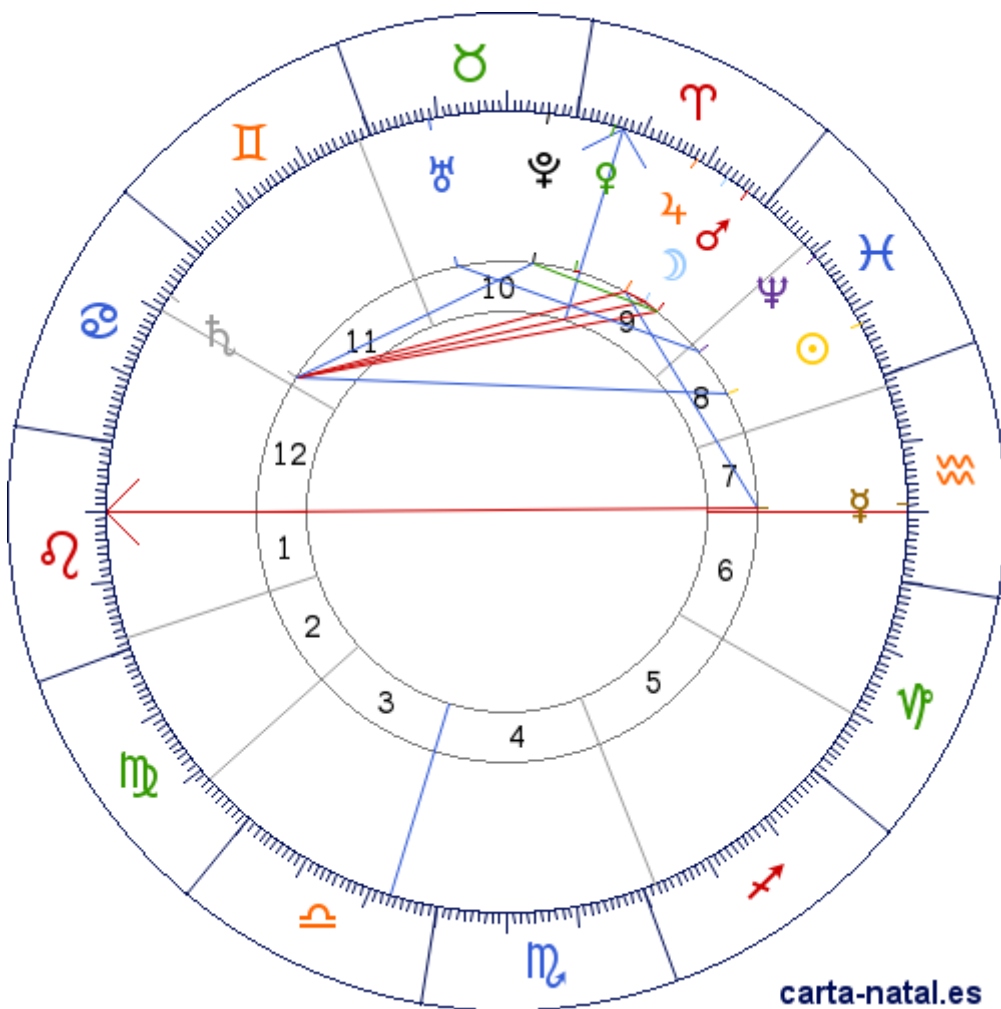

Carta natal

Émile Coué

26/02/1857 15:00:00 (LMT)
26/02/1857 14:43:40 UT

48:18:00N 04:05:00E

Tropical/geocéntrico
Carta eclíptica
Casas: Placidus

ARMC: 21°23'35.41704"

carta-natal.es

Generalidades

Casas (Placidus)

C 1 (AC)	♈	10°00'21"
C 2	♈	28°27'10"
C 3	♉	21°56'03"
C 4	♊	23°07'32"
C 5	♋	01°47'20"
C 6	♌	09°37'26"
C 7	♍	10°00'21"
C 8	♍	28°27'10"
C 9	♎	21°56'03"
C 10 (MC)	♏	23°07'32"
C 11	♐	01°47'20"
C 12	♑	09°37'26"

Planetas

☉	♏	08°00'03"	8
☾	♏	06°46'03"	9
☿	♍	11°03'45"	7
♀	♏	24°24'06"	10
♂	♏	03°17'02"	9
♃	♏	11°44'42"	9
♅	♑	07°22'40"R	11 » 12
♁	♏	21°22'45"	10
♆	♏	19°39'32"	8 » 9
♇	♏	03°58'32"	10

Aspectos

☉	120°	♅	0.62° (S)
☾	0°	♂	3.48° (S)
☾	0°	♃	4.98° (A)
☾	90°	♅	0.61° (A)
♀	60°	♃	0.68° (A)
♀	180°	AC	1.06° (A)
♀	0°	MC	1.28° (A)
♂	90°	♅	4.09° (A)
♂	30°	♀	0.69° (A)
♃	90°	♅	4.37° (S)
♅	60°	♀	3.4° (A)
♁	60°	♆	1.72° (A)