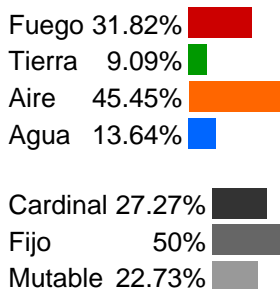

Carta natal

Lee Latchford-Evans

28/01/1975 05:25:00 (GMT)
28/01/1975 05:25:00 UT

53:11:26N 02:53:31W

Tropical/geocéntrico
Carta eclíptica
Casas: Placidus

ARMC: 205°13'9.36984"

carta-natal.es

Generalidades

Casas (Placidus)

C 1 (AC)	♂	21°09'43"
C 2	♌	04°27'08"
C 3	♉	23°32'53"
C 4	♈	27°10'24"
C 5	♊	19°19'55"
C 6	♋	06°07'37"
C 7	♋	21°09'43"
C 8	♌	04°27'08"
C 9	♍	23°32'53"
C 10 (MC)	♎	27°10'24"
C 11	♏	19°19'55"
C 12	♐	06°07'37"

Planetas

☉	♌	07°39'36"	2
☾	♌	16°07'15"	8
☿	♌	24°59'22"	2
♀	♌	27°28'13"	2
♂	♌	04°42'56"	1
♃	♉	18°31'51"	2
♅	♋	13°42'23" <u>R</u>	7
♆	♌	02°26'19"	10
♇	♌	11°13'59"	12
♁	♎	09°10'40" <u>R</u>	9

Aspectos

☉	90°	♈	5.22° (S)
☉	60°	♊	3.57° (A)
☉	120°	♏	1.52° (A)
☾	120°	♊	4.89° (S)
♀	0°	♀	2.48° (S)
♀	120°	♈	4.97° (A)
♀	120°	MC	0.3° (A)
♂	60°	♈	2.28° (S)
♂	90°	♏	4.46° (A)
♃	120°	♋	4.82° (S)
♅	90°	♏	4.53° (A)
♇	60°	♏	2.06° (S)