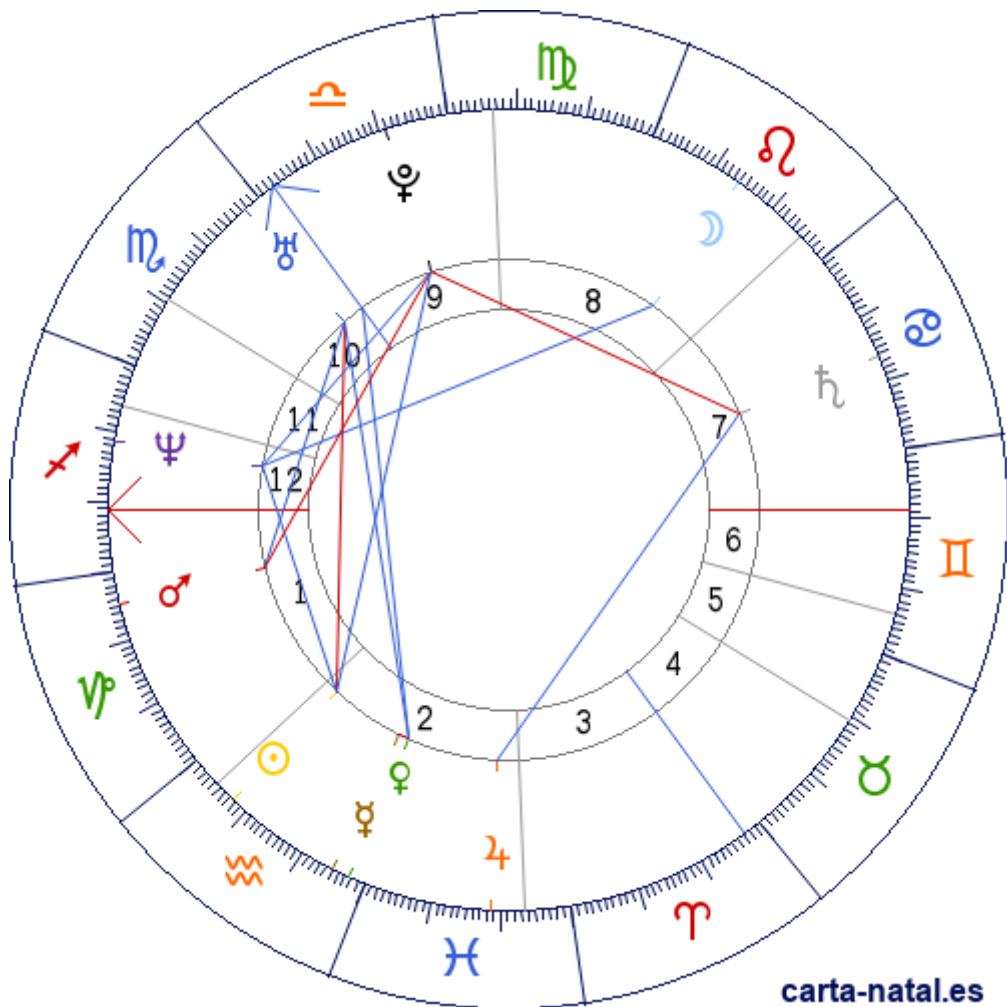

Carta natal

Lee Latchford-Evans

28/01/1975 05:25:00 (GMT)
28/01/1975 05:25:00 UT

53:11:26N 02:53:31W

Tropical/geocéntrico
Carta eclíptica
Casas: Placidus

ARMC: 205°13'9.36984"

carta-natal.es

Generalidades

Casas (Placidus)

C 1 (AC)	♂	21°09'43"
C 2	♌	04°27'08"
C 3	♉	23°32'53"
C 4	♈	27°10'24"
C 5	♊	19°19'55"
C 6	♋	06°07'37"
C 7	♋	21°09'43"
C 8	♌	04°27'08"
C 9	♍	23°32'53"
C 10 (MC)	♎	27°10'24"
C 11	♏	19°19'55"
C 12	♐	06°07'37"

Planetas

☉	♌	07°39'36"	2
☾	♌	16°07'15"	8
☿	♌	24°59'22"	2
♀	♌	27°28'13"	2
♂	♌	04°42'56"	1
♃	♉	18°31'51"	2
♅	♋	13°42'23" <u>R</u>	7
♆	♌	02°26'19"	10
♇	♌	11°13'59"	12
♁	♎	09°10'40" <u>R</u>	9

Aspectos

☉	90°	♈	5.22° (S)
☉	60°	♊	3.57° (A)
☉	120°	♏	1.52° (A)
☾	120°	♊	4.89° (S)
♀	0°	♀	2.48° (S)
♀	120°	♈	4.97° (A)
♀	120°	MC	0.3° (A)
♂	60°	♈	2.28° (S)
♂	90°	♏	4.46° (A)
♃	120°	♋	4.82° (S)
♅	90°	♏	4.53° (A)
♇	60°	♏	2.06° (S)