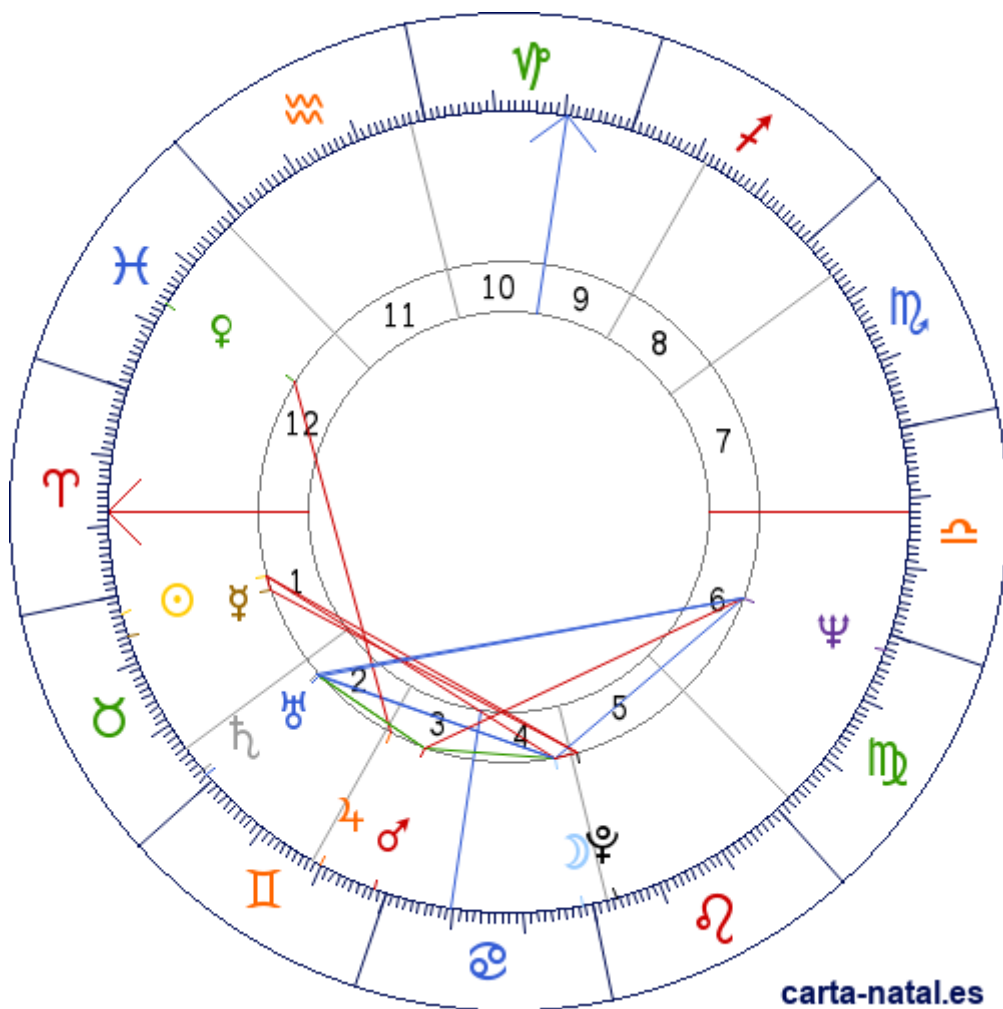

Carta natal

Sandra Dee

23/04/1942 05:35:00 (EWT)

23/04/1942 09:35:00 UT

40:40:07N 74:06:52W

Tropical/geocéntrico

Carta eclíptica

Casas: Placidus

ARMC: 280°26'3.18948"

carta-natal.es

Generalidades

Casas (Placidus)

C 1 (AC)	♈	17°54'30"
C 2	♉	24°09'17"
C 3	♊	18°32'45"
C 4	♋	09°35'22"
C 5	♌	02°12'20"
C 6	♍	02°13'53"
C 7	♎	17°54'30"
C 8	♏	24°09'17"
C 9	♐	18°32'45"
C 10 (MC)	♑	09°35'22"
C 11	♒	02°12'20"
C 12	♓	02°13'53"

Planetas

♁	♏	02°35'53"	1
☾	♏	28°35'50"	4 » 5
☿	♏	06°01'30"	1
♀	♏	16°33'47"	12
♂	♏	28°15'23"	3
♃	♏	19°47'43"	3
♄	♏	28°04'36"	2
♅	♏	28°46'22"	2
♆	♏	27°37'22"R	6
♇	♏	03°28'30"	5

Aspectos

♁	90°	☾	4° (A)
♁	0°	♀	3.43° (S)
♁	90°	♃	0.88° (A)
☾	30°	♂	0.34° (S)
☾	60°	♄	0.52° (S)
☾	60°	♅	0.18° (A)
☾	60°	♆	0.97° (S)
☾	0°	♇	4.88° (A)
♀	90°	♃	2.55° (S)
♀	90°	♄	3.23° (A)
♂	30°	♄	0.18° (S)
♂	30°	♅	0.52° (A)
♂	90°	♆	0.63° (S)
♄	0°	♅	0.7° (A)
♄	120°	♆	0.45° (S)