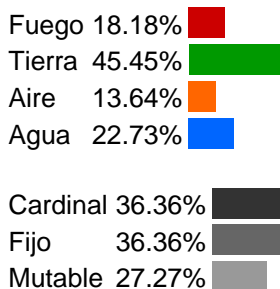

Carta natal

Sandra Dee

23/04/1942 05:35:00 (EWT)

23/04/1942 09:35:00 UT

40:40:07N 74:06:52W

Tropical/geocéntrico

Carta eclíptica

Casas: Placidus

ARMC: 280°26'3.18948"

carta-natal.es

Generalidades

Casas (Placidus)

C 1 (AC)	♈	17°54'30"
C 2	♉	24°09'17"
C 3	♊	18°32'45"
C 4	♋	09°35'22"
C 5	♌	02°12'20"
C 6	♍	02°13'53"
C 7	♎	17°54'30"
C 8	♏	24°09'17"
C 9	♐	18°32'45"
C 10 (MC)	♑	09°35'22"
C 11	♒	02°12'20"
C 12	♓	02°13'53"

Planetas

♁	♏	02°35'53"	1
☾	♏	28°35'50"	4 » 5
☿	♏	06°01'30"	1
♀	♏	16°33'47"	12
♂	♏	28°15'23"	3
♃	♏	19°47'43"	3
♄	♏	28°04'36"	2
♅	♏	28°46'22"	2
♆	♏	27°37'22"R	6
♇	♏	03°28'30"	5

Aspectos

♁	90°	☾	4° (A)
♁	0°	♀	3.43° (S)
♁	90°	♃	0.88° (A)
☾	30°	♂	0.34° (S)
☾	60°	♄	0.52° (S)
☾	60°	♅	0.18° (A)
☾	60°	♆	0.97° (S)
☾	0°	♇	4.88° (A)
♀	90°	♃	2.55° (S)
♀	90°	♄	3.23° (A)
♂	30°	♄	0.18° (S)
♂	30°	♅	0.52° (A)
♂	90°	♆	0.63° (S)
♄	0°	♅	0.7° (A)
♄	120°	♆	0.45° (S)