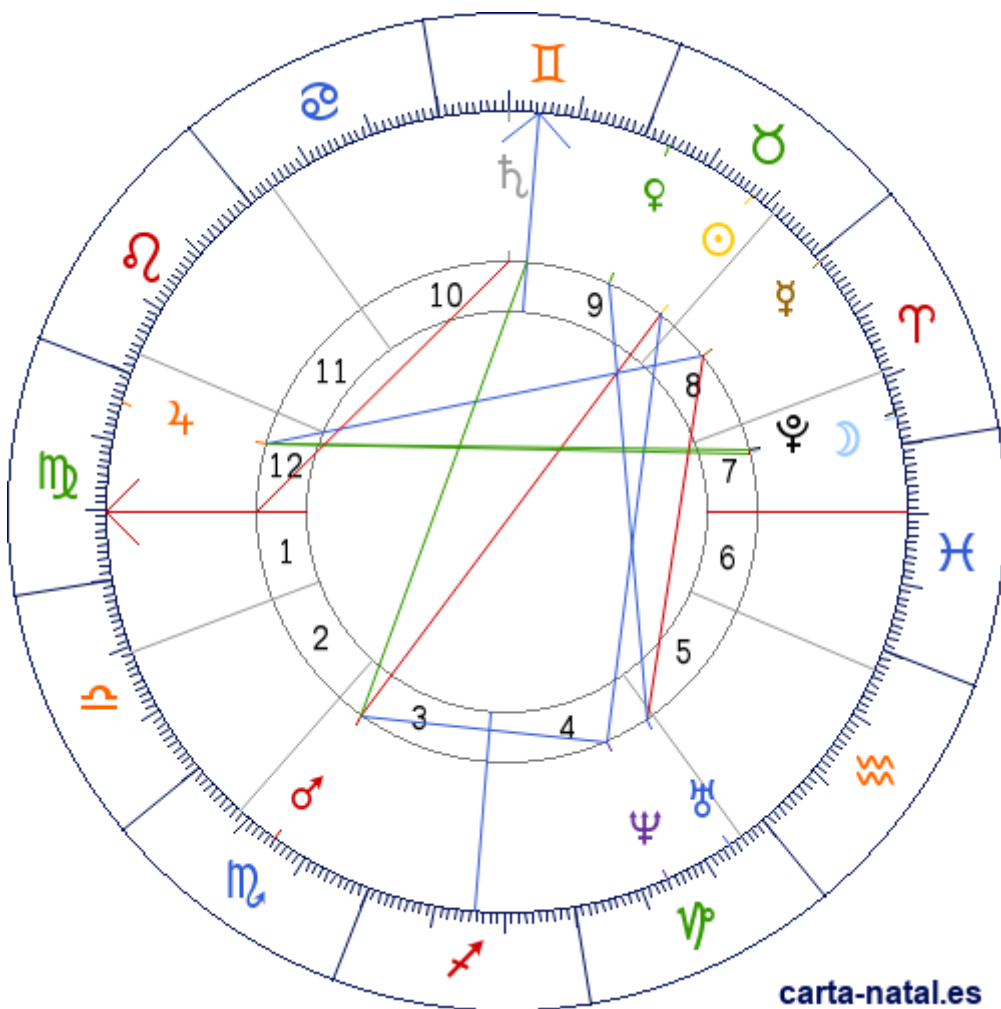

Carta natal

Carlos XV de Suecia

03/05/1826 14:15:00 (LMT)
03/05/1826 13:02:44 UT

59:19:57N 18:03:54E

Tropical/geocéntrico
Carta eclíptica
Casas: Placidus

ARMC: 74°35'6.27864"

Generalidades

Casas (Placidus)

C 1 (AC)	♈	20°18'15"
C 2	♉	10°40'27"
C 3	♊	08°27'25"
C 4	♋	15°48'21"
C 5	♌	26°00'16"
C 6	♍	27°01'26"
C 7	♎	20°18'15"
C 8	♏	10°40'27"
C 9	♐	08°27'25"
C 10 (MC)	♑	15°48'21"
C 11	♒	26°00'16"
C 12	♓	27°01'26"

Planetas

☉	♈	12°31'15"	9
☾	♎	03°56'50"	7
☿	♎	28°51'04" <u>R</u>	8
♀	♈	26°19'20"	9
♂	♌	14°50'21" <u>R</u>	3
♃	♌	04°28'34" <u>E</u>	12
♄	♉	19°55'54"	10
♅	♌	24°05'46" <u>E</u>	4 » 5
♆	♌	13°55'32" <u>R</u>	4
♇	♎	04°39'57"	7

Aspectos

☉	180°	♂	2.32° (A)
☉	120°	♄	1.4° (A)
☾	150°	♃	0.53° (A)
☾	0°	♀	0.72° (A)
♀	120°	♃	5.63° (S)
♀	90°	♅	4.75° (A)
♀	120°	♅	2.23° (S)
♂	60°	♄	0.91° (A)
♂	150°	MC	0.97° (S)
♃	150°	♀	0.19° (S)
♄	90°	AC	0.37° (S)