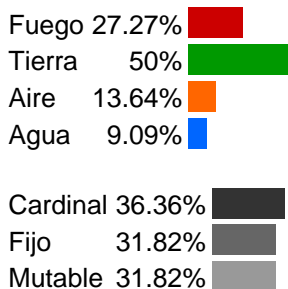

Carta natal

Carlos XV de Suecia

03/05/1826 14:15:00 (LMT)
03/05/1826 13:02:44 UT

59:19:57N 18:03:54E

Tropical/geocéntrico
Carta eclíptica
Casas: Placidus

ARMC: 74°35'6.27864"

Generalidades

Casas (Placidus)

C 1 (AC)	♈	20°18'15"
C 2	♉	10°40'27"
C 3	♊	08°27'25"
C 4	♋	15°48'21"
C 5	♌	26°00'16"
C 6	♍	27°01'26"
C 7	♎	20°18'15"
C 8	♏	10°40'27"
C 9	♐	08°27'25"
C 10 (MC)	♑	15°48'21"
C 11	♒	26°00'16"
C 12	♓	27°01'26"