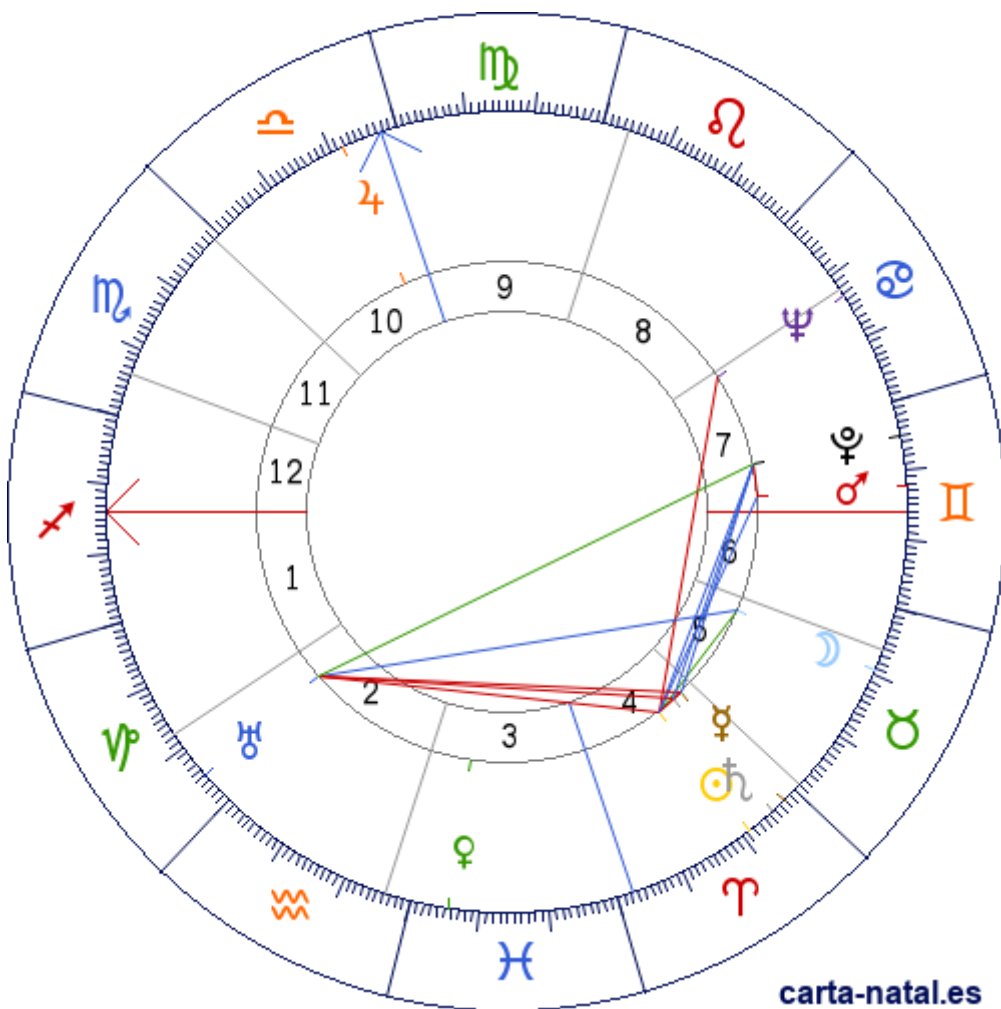

Carta natal

António de Spínola

11/04/1910 22:45:00 (LMT)

11/04/1910 23:21:32 UT

38:50:40N 07:35:09W

Tropical/geocéntrico

Carta eclíptica

Casas: Placidus

ARMC: 182°05'7.72764"

carta-natal.es

Generalidades

Fuego 40.91%

Tierra 18.18%

Aire 27.27%

Agua 13.64%

Cardinal 50%

Planetas

☉	♏	21°10'52"	4
☾	♏	20°39'31"	5 » 6
♀	♏	27°49'17"	4 » 5
♀	♌	05°31'27"	3
♂	♏	17°40'24"	7
♃	♏	08°10'01"R	10
♁	♏	25°35'14"	4
♅	♊	25°05'02"	2
♆	♏	16°35'41"	7 » 8
♇	♏	25°02'46"	7

Aspectos

☉	30°	☾	0.52° (A)
☉	0°	♀	6.64° (S)
☉	60°	♂	3.51° (S)
☉	0°	♁	4.41° (A)
☉	90°	♅	3.9° (A)
☉	90°	♆	4.59° (S)
☉	60°	♇	3.87° (A)
☾	120°	♅	4.43° (A)
♀	0°	♁	2.23° (S)
♀	90°	♅	2.74° (S)
♀	60°	♇	2.78° (S)
♂	0°	♇	7.37° (A)
♁	90°	♅	0.5° (S)
♁	60°	♇	0.54° (S)
♅	150°	♇	0.04° (S)