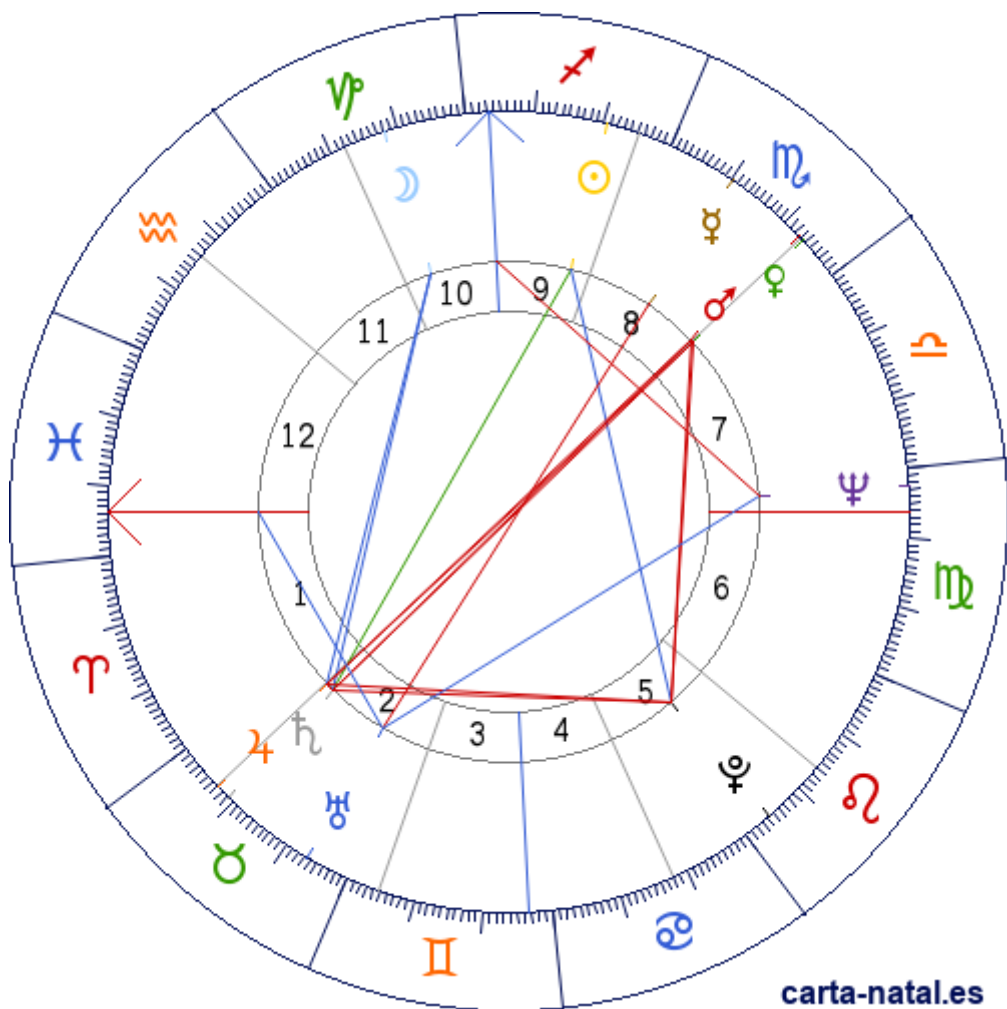

Carta natal

Richard Pryor

01/12/1940 13:02:00 (CST)

01/12/1940 19:02:00 UT

40:41:37N 89:35:20W

Tropical/geocéntrico

Carta eclíptica

Casas: Placidus

ARMC: 266°23'27.21264"

carta-natal.es

Generalidades

Fuego 27.27%

Tierra 31.82%

Aire 0%

Agua 40.91%

Cardinal 13.64%

♃ ♍ 27°28'17" 7

♀ ♏ 04°11'06"R 5

Aspectos

☉ 150° ♃ 0.25° (S)

☉ 120° ♀ 5.28° (S)

☾ 120° ♃ 4.7° (S)

☾ 120° ♃ 2.61° (S)

♀ 180° ♃ 3.83° (A)