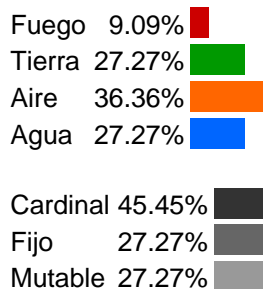

Carta natal

Lazare Carnot

13/05/1753 16:00:00 (LMT)
13/05/1753 15:41:28 UT

46:57:07N 04:38:03E

Tropical/geocéntrico
Carta eclíptica
Casas: Placidus

ARMC: 111°29'1.77036"

carta-natal.es

Generalidades

Casas (Placidus)

C 1 (AC)		15°58'06"
C 2		12°21'58"
C 3		14°03'26"
C 4		19°51'03"
C 5		24°07'52"
C 6		22°54'54"
C 7		15°58'06"
C 8		12°21'58"
C 9		14°03'26"
C 10 (MC)		19°51'03"
C 11		24°07'52"
C 12		22°54'54"