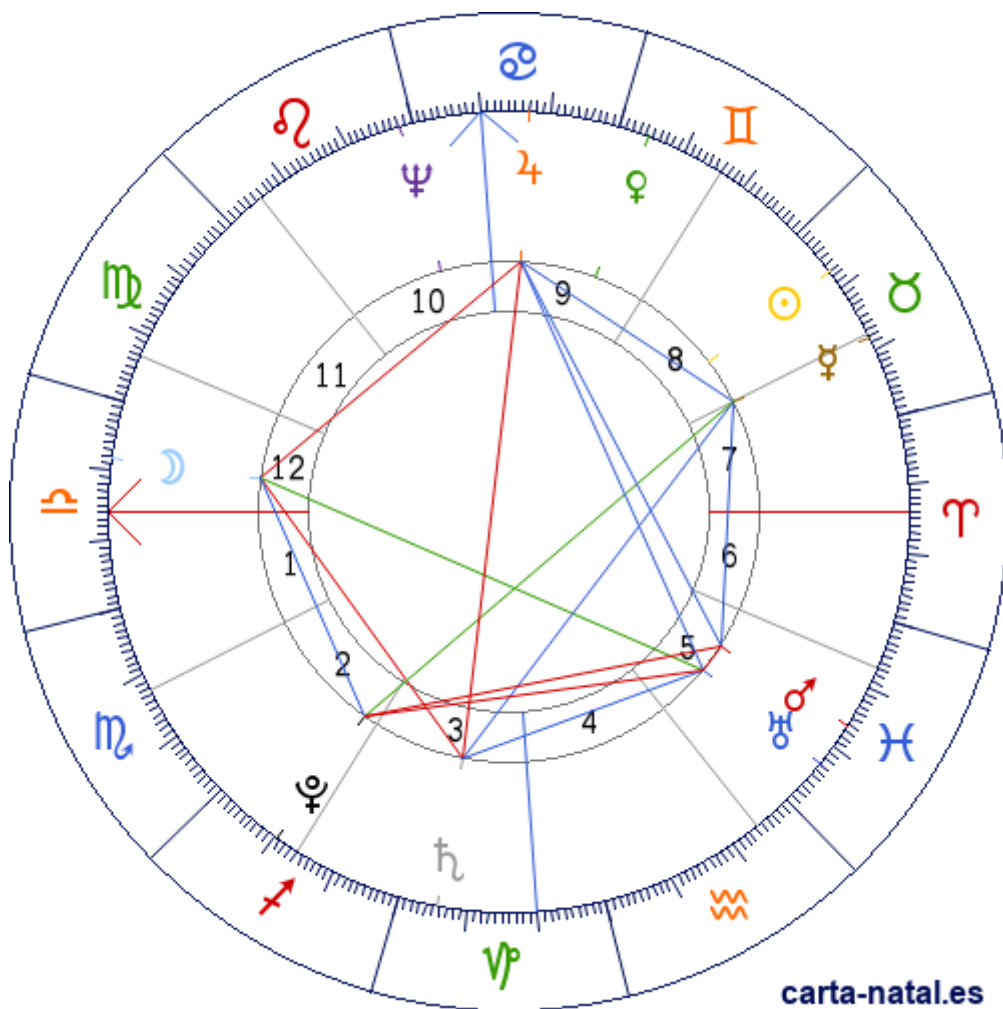

Carta natal

Lazare Carnot

13/05/1753 16:00:00 (LMT)
13/05/1753 15:41:28 UT

46:57:07N 04:38:03E

Tropical/geocéntrico
Carta eclíptica
Casas: Placidus

ARMC: 111°29'1.77036"

carta-natal.es

Generalidades

Casas (Placidus)

C 1 (AC)		15°58'06"
C 2		12°21'58"
C 3		14°03'26"
C 4		19°51'03"
C 5		24°07'52"
C 6		22°54'54"
C 7		15°58'06"
C 8		12°21'58"
C 9		14°03'26"
C 10 (MC)		19°51'03"
C 11		24°07'52"
C 12		22°54'54"

Planetas

		22°55'25"	8
		08°20'53"	12
		11°49'53" <u>R</u>	7 » 8
		25°37'22"	9
		13°38'53"	5
		13°10'29"	9
		05°32'45" <u>R</u>	3
		07°02'12"	5
		01°47'10"	10
		10°39'17" <u>R</u>	2 » 3

Aspectos

	90°		4.83° (A)
	90°		2.8° (S)
	150°		1.31° (S)
	60°		2.31° (A)
	60°		1.82° (S)
	60°		1.34° (S)
	120°		6.29° (A)
	150°		1.18° (A)
	120°		0.47° (S)
	0°		6.61° (S)
	90°		2.99° (S)
	180°		7.63° (S)
	120°		6.14° (S)
	60°		1.49° (S)
	90°		3.62° (A)